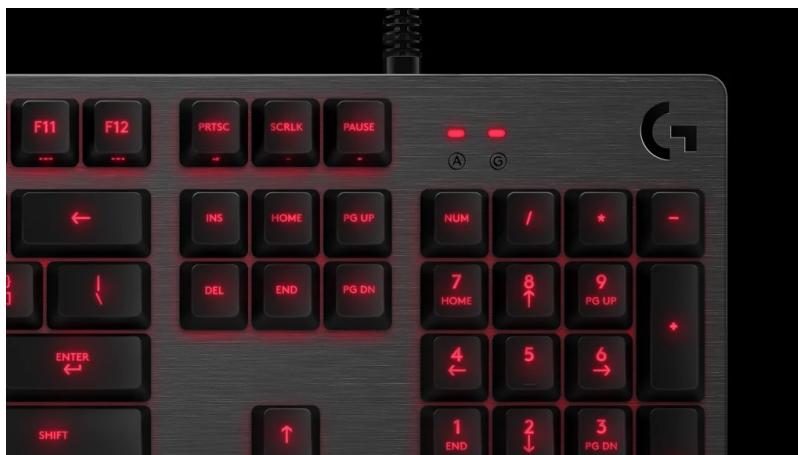

## LOGITECH G413 ČERNÁ

Cena celkem:	<b>2 543 Kč</b>
	<b>(bez DPH: 2 101 Kč)</b>
Běžná cena:	<b>2 797 Kč</b>
Ušetříte:	<b>254 Kč</b>
Kód zboží:	KEYL5019
Part No.:	920-008310
Záruka:	24 měs.
Stav:	Nové zboží

### Klávesnice Logitech G413 - zásadní faktor vítězství

**Mechanická herní klávesnice Logitech G413** se vyznačuje precizní konstrukcí a celou řadou funkcí. Vrchní kryt je vyroben z **pevné hliníko-hořčíkové slitiny**, která poskytuje ochranu a odolnost. Na spodní straně najdete **nastavitelné nožky s pogumováním**, které zajišťují potřebnou stabilitu během intenzivního hraní a zvolení správného úhlu klávesnice. **Mechanické hmatové spínače Romer-G** disponují mimořádně rychlými reakcemi díky **aktivační dráze pouhých 1.5 mm**, a tak je **o 25 % rychlejší než standardní mechanické spínače**.

Tento faktor akceleruje vaše reakce a přesnost každého úderu. Samozřejmostí je také **podsvícení kláves**, které zlepšuje viditelnost při nočních herních seancích. **USB přípojka** vám umožní připojit další přídatné USB zařízení. Díky přítomnosti **funkčních kláves** zvládnete precizně ovládat hry nebo třeba hudbu. Pusťte další skladbu, pozastavte přehrávání nebo ztlumte zvuk během okamžiku.

#### ZÁKLADNÍ SPECIFIKACE

**Rozložení kláves:** americké

**Podsvícení:** ano

**Typ spínačů:** Romer-G

**Délka kabelu:** 1,8 m

**Připojení:** USB 2.0

**Barva:** černá

**Rozměry:** 445 x 132 x 34 mm