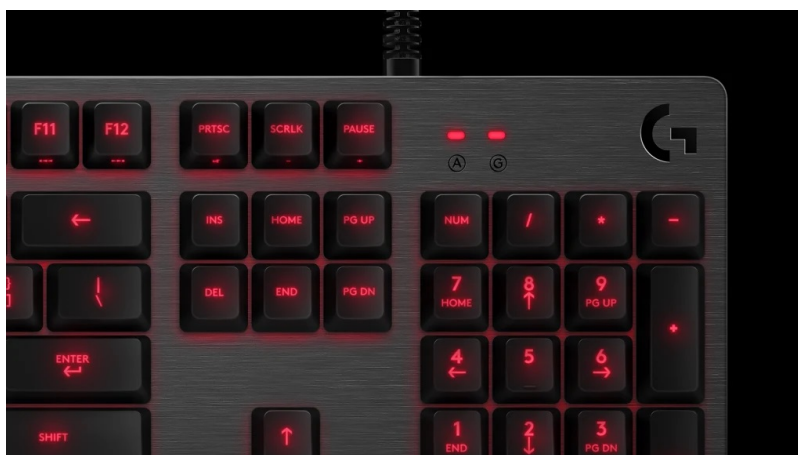

Popis

Klávesnice Logitech G413 - zásadní faktor vítězství

Mechanická herní klávesnice Logitech G413 se vyznačuje precizní konstrukcí a celou řadou funkcí. Vrchní kryt je vyroben z **pevné hliníko-hořčíkové slitiny**, která poskytuje ochranu a odolnost. Na spodní straně najdete **nastavitelné nožky s pogumováním**, které zajišťují potřebnou stabilitu během intenzivního hraní a zvolení správného úhlu klávesnice. **Mechanické hmatové spínače Romer-G** disponují mimořádně rychlými reakcemi díky **aktivační dráze pouhých 1.5 mm**, a tak je **o 25 % rychlejší než standardní mechanické spínače**.

Tento faktor akceleruje vaše reakce a přesnost každého úderu. Samozřejmostí je také **podsvícení kláves**, které zlepšuje viditelnost při nočních herních seancích. **USB přípojka** vám umožní připojit další přídatné USB zařízení. Díky přítomnosti **funkčních kláves** zvládnete precizně ovládat hry nebo třeba hudbu. Pusťte další skladbu, pozastavte přehrávání nebo ztlumte zvuk během okamžiku.

V aplikaci **Logitech G HUB** si nastavíte klávesy pro multimediální příkazy a makra. Součástí balení je **12 krytů kláves** se zkosnými okraji, které můžete umístit na klíčové klávesy pro pohyb postavy nebo herní příkazy. Samozřejmostí je snadná výměna. V rámci **herního režimu** klávesnice **Logitech G413** deaktivuje přebytečné klávesy a umožní vícečetný stisk kláves. Díky **funkci anti-ghosting** je zajištěno jednoduché ovládání i při stisku více kláves najednou.

ZÁKLADNÍ SPECIFIKACE

Rozložení kláves: americké

Podsvícení: ano

Typ spínačů: Romer-G

Délka kabelu: 1,8 m

Připojení: USB 2.0

Barva: stříbrná

Rozměry: 445 x 132 x 34 mm