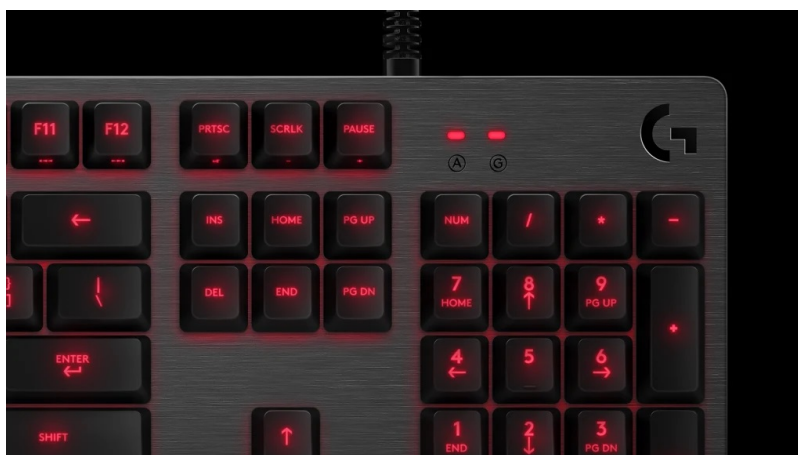

## LOGITECH G413 STŘÍBRNÁ

Cena celkem:	<b>2 234 Kč</b>
	<b>(bez DPH: 1 846 Kč)</b>
Běžná cena:	<b>2 457 Kč</b>
Ušetříte:	<b>223 Kč</b>
Kód zboží:	KEYL5022
Part No.:	920-008476
Záruka:	24 měs.
Stav:	Nové zboží

### Klávesnice Logitech G413 - zásadní faktor vítězství

**Mechanická herní klávesnice Logitech G413** se vyznačuje precizní konstrukcí a celou řadou funkcí. Vrchní kryt je vyroben z **pevné hliníko-hořčíkové slitiny**, která poskytuje ochranu a odolnost. Na spodní straně najdete **nastavitelné nožky s pogumováním**, které zajišťují potřebnou stabilitu během intenzivního hraní a zvolení správného úhlu klávesnice. **Mechanické hmatové spínače Romer-G** disponují mimořádně rychlými reakcemi díky **aktivační dráze pouhých 1.5 mm**, a tak je **o 25 % rychlejší než standardní mechanické spínače**.

Tento faktor akceleruje vaše reakce a přesnost každého úderu. Samozřejmostí je také **podsvícení kláves**, které zlepšuje viditelnost při nočních herních seancích. **USB přípojka** vám umožní připojit další přídatné USB zařízení. Díky přítomnosti **funkčních kláves** zvládnete precizně ovládat hry nebo třeba hudbu. Pusťte další skladbu, pozastavte přehrávání nebo ztlumte zvuk během okamžiku.

### ZÁKLADNÍ SPECIFIKACE

**Rozložení kláves:** americké

**Podsvícení:** ano

**Typ spínačů:** Romer-G

**Délka kabelu:** 1,8 m

**Připojení:** USB 2.0

**Barva:** stříbrná

**Rozměry:** 445 x 132 x 34 mm