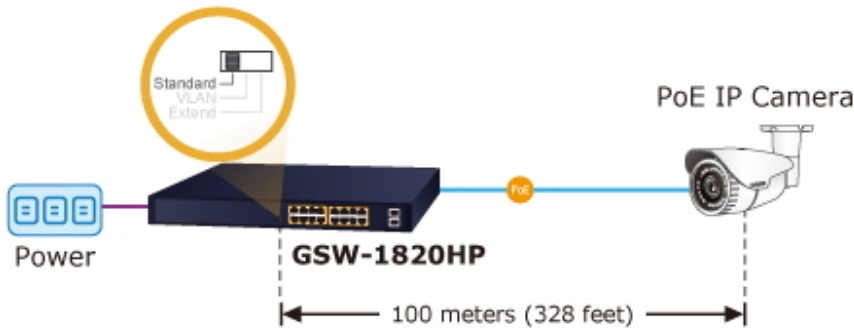

Zařízení je svým provedením vhodné jak pro instalaci do domácích nebo kancelářských prostorů, tak pro aplikace v lokálních rozvaděčích.

Výstupní výkon PoE portů je regulován v závislosti na příkonu napájených zařízení mechanismy EEE (Energy-Efficient Ethernet) podle IEEE 802.3az.

Switch disponuje manuálním přepínačem režimů:

- **Standard** - switch napájí zařízení na vzdálenost max. 100 m.
- **VLAN** - porty jsou logicky odděleny jeden od druhého, v tomto režimu lze předejít nechtěným multicast a broadcast bouřím.
- **Extend** - switch napájí zařízení až na 250 m se sníženou propustností 10 Mb/s na port (podpora napájení do 22 W)

Celkový napájecí výkon: 240 W, IEEE 802.3af, IEEE 802.3at

Počet injektorů: 16 x až 30 W

Typ napájení: End-span

Pokročilé funkce:

1. ochrana (obvodu) proti rušení mezi porty
 2. automatická detekce napájeného zařízení
-

Standard Mode (default)

— PoE — 100BASE-TX UTP with PoE

VLAN Isolation Mode

Extend Mode

16 PoE IP Cameras