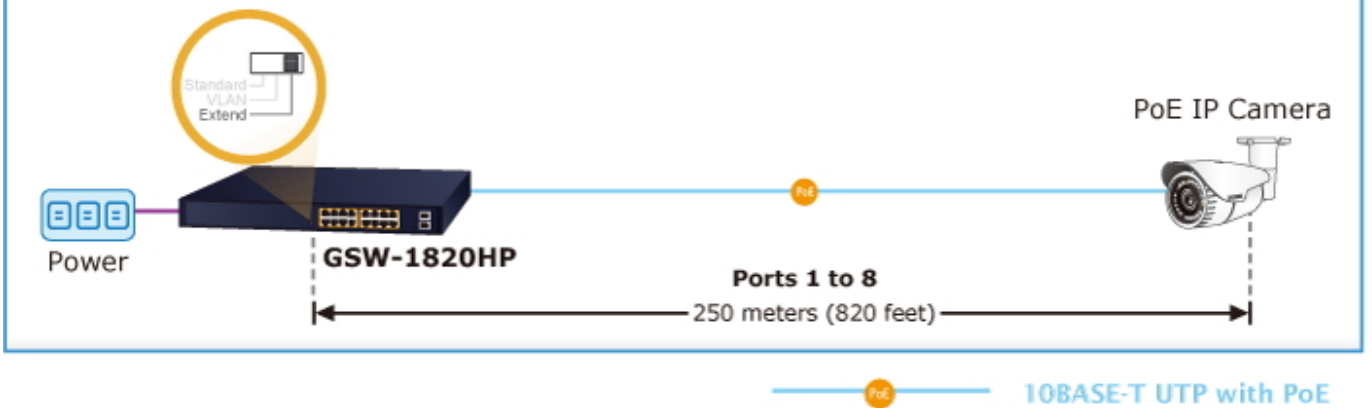

Zařízení je svým provedením vhodné jak pro instalaci do domácích nebo kancelářských prostorů, tak pro aplikace v lokálních rozvaděčích.

Výstupní výkon PoE portů je regulován v závislosti na příkonu napájených zařízení mechanismy EEE (Energy-Efficient Ethernet) podle IEEE 802.3az.

Switch disponuje manuálním přepínačem režimů:

- **Standard** - switch napájí zařízení na vzdálenost max. 100 m.
- **VLAN** - porty jsou logicky odděleny jeden od druhého, v tomto režimu lze předejít nechtěným multicast a broadcast bouřím.
- **Extend** - switch napájí zařízení až na 250 m se sníženou propustností 10 Mb/s na port (podpora napájení do 22 W)

Celkový napájecí výkon: 240 W, IEEE 802.3af, IEEE 802.3at

Počet injektorů: 16 x až 30 W

Typ napájení: End-span

Pokročilé funkce:

1. ochrana (obvodu) proti rušení mezi porty
 2. automatická detekce napájeného zařízení
-

Standard Mode (default)

— PoE — 100BASE-TX UTP with PoE

VLAN Isolation Mode

Extend Mode

16 PoE IP Cameras