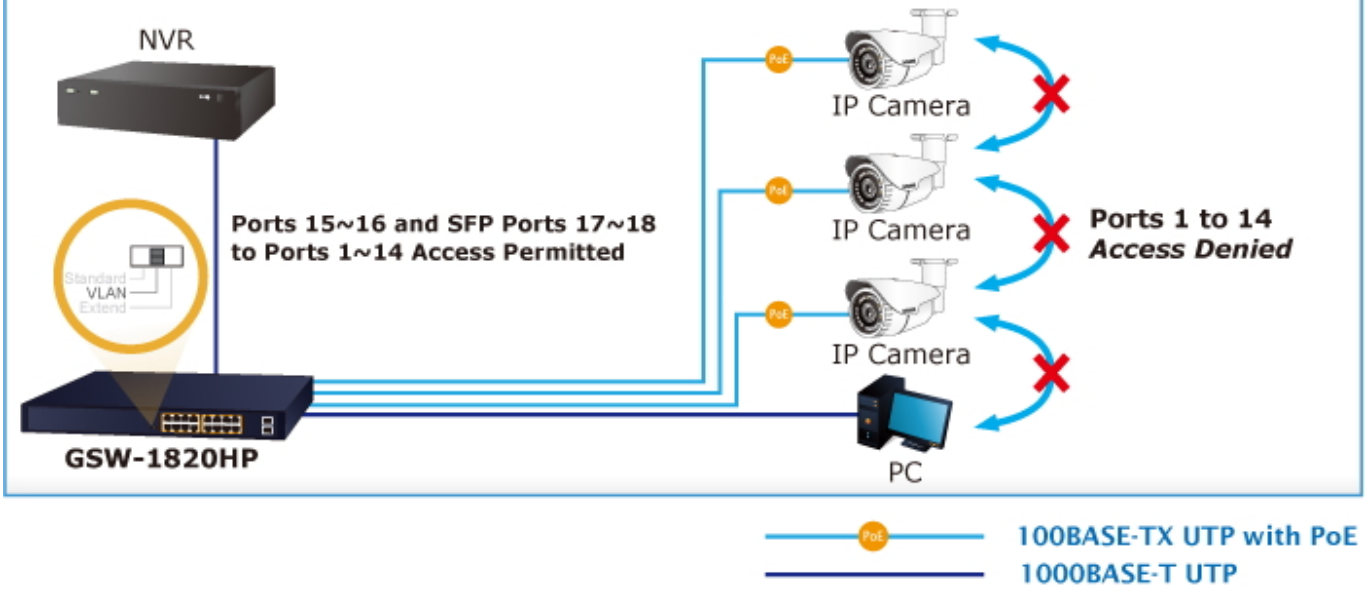

Zařízení je svým provedením vhodné jak pro instalaci do domácích nebo kancelářských prostorů, tak pro aplikace v lokálních rozvaděčích.

Výstupní výkon PoE portů je regulován v závislosti na příkonu napájených zařízení mechanismy EEE (Energy-Efficient Ethernet) podle IEEE 802.3az.

Switch disponuje manuálním přepínačem režimů:

- **Standard** - switch napájí zařízení na vzdálenost max. 100 m.
- **VLAN** - porty jsou logicky odděleny jeden od druhého, v tomto režimu lze předejít nechtěným multicast a broadcast bouřím.
- **Extend** - switch napájí zařízení až na 250 m se sníženou propustností 10 Mb/s na port (podpora napájení do 22 W)

Celkový napájecí výkon: 240 W, IEEE 802.3af, IEEE 802.3at

Počet injektorů: 16 x až 30 W

Typ napájení: End-span

Pokročilé funkce:

1. ochrana (obvodu) proti rušení mezi porty
 2. automatická detekce napájeného zařízení
-

Standard Mode (default)

— PoE — 100BASE-TX UTP with PoE

VLAN Isolation Mode

Extend Mode

16 PoE IP Cameras