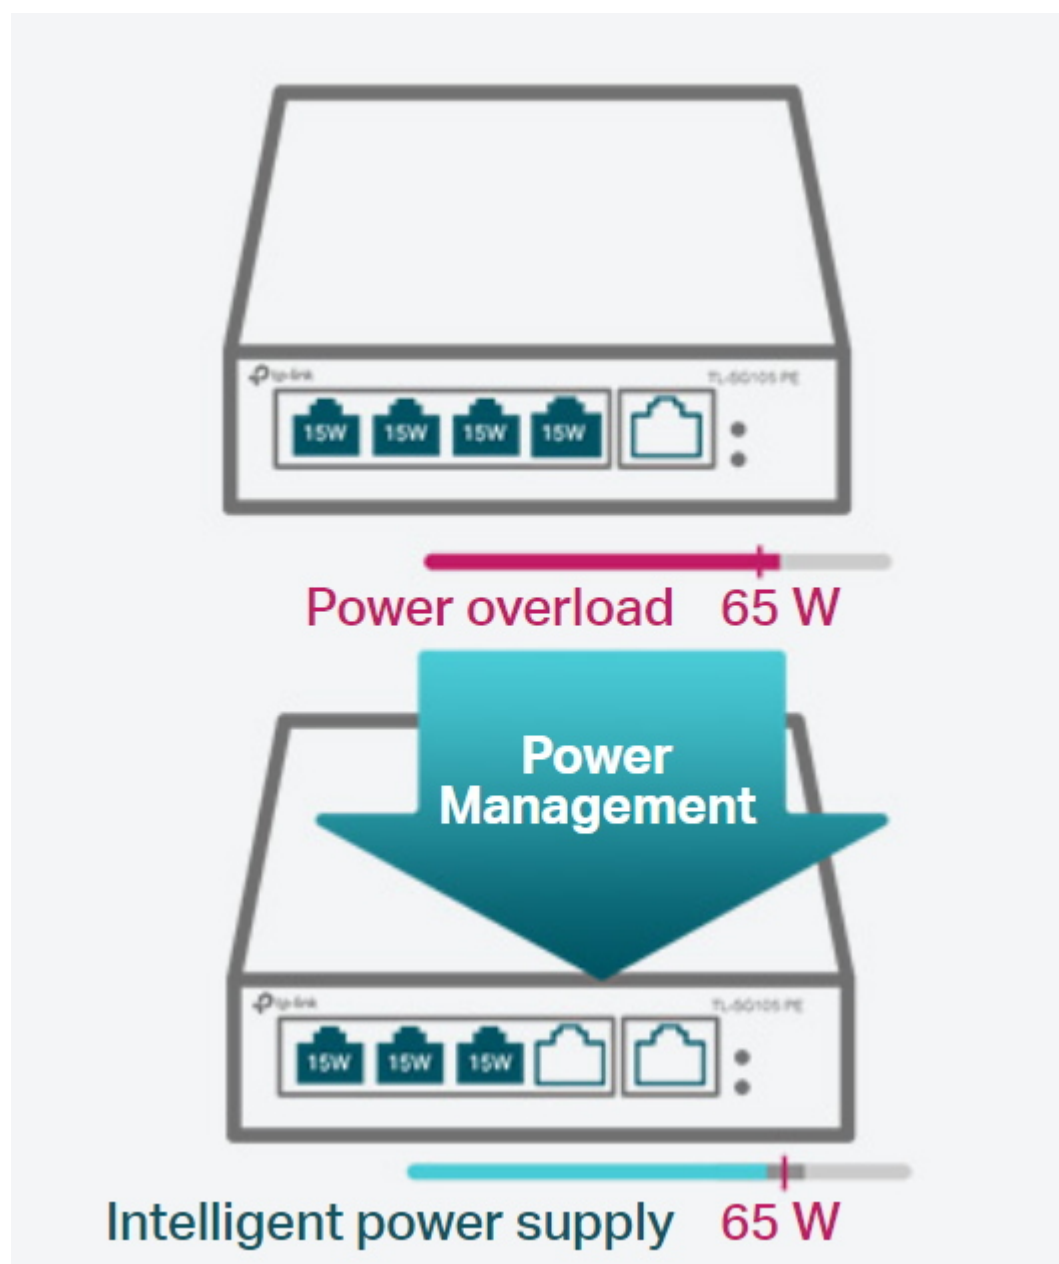

Popis

TP-Link TL-SG105PE

Switch nabízející **pět GbE RJ-45 portů** s podporou **4 x PoE+ (802.3af/at)** a celkovým napájecím výkonem **až 65 W**. Snadné použití přes **web management nebo pomocí Easy Smart Configuration Utility**. Přepínací kapacita dosahuje až **10 Gbps** a rychlost směrování až **7,44 Mpps**.

- PoE+ napájení (802.3af/at) s příkonem až 30 W na port
- Celkový napájecí výkon až 65 W
- Podpora PoE Auto Recovery
- Správa přes web management nebo Easy Smart Configuration Utility
- Inteligentní správa napájení
- Ideální pro menší kamerové (dohledové) systémy
- Podpora IGMP Snooping, QoS a VLAN
- Kovové fanless provedení a možná montáž na stěnu

ZÁKLADNÍ SPECIFIKACE

Počet portů: 5 x GbE RJ-45

PoE: ano, až 30 W/port, celkový výkon 65 W

Kapacita switche: 10 Gbps

Rychlost směrování: 7,44 Mpps

Rozměry: 99,8 x 98 x 25 mm

TP-Link PoE Switch

Supply power and data to network devices over a single Ethernet cable

4× Gigabit PoE+ Ports
Up to 30 W on Each Port
Total 65 W Power Budget

TL-SG105PE

Surveillance
IP Camera

Conference Calls
IP Phone

Wi-Fi Coverage
Access Point
