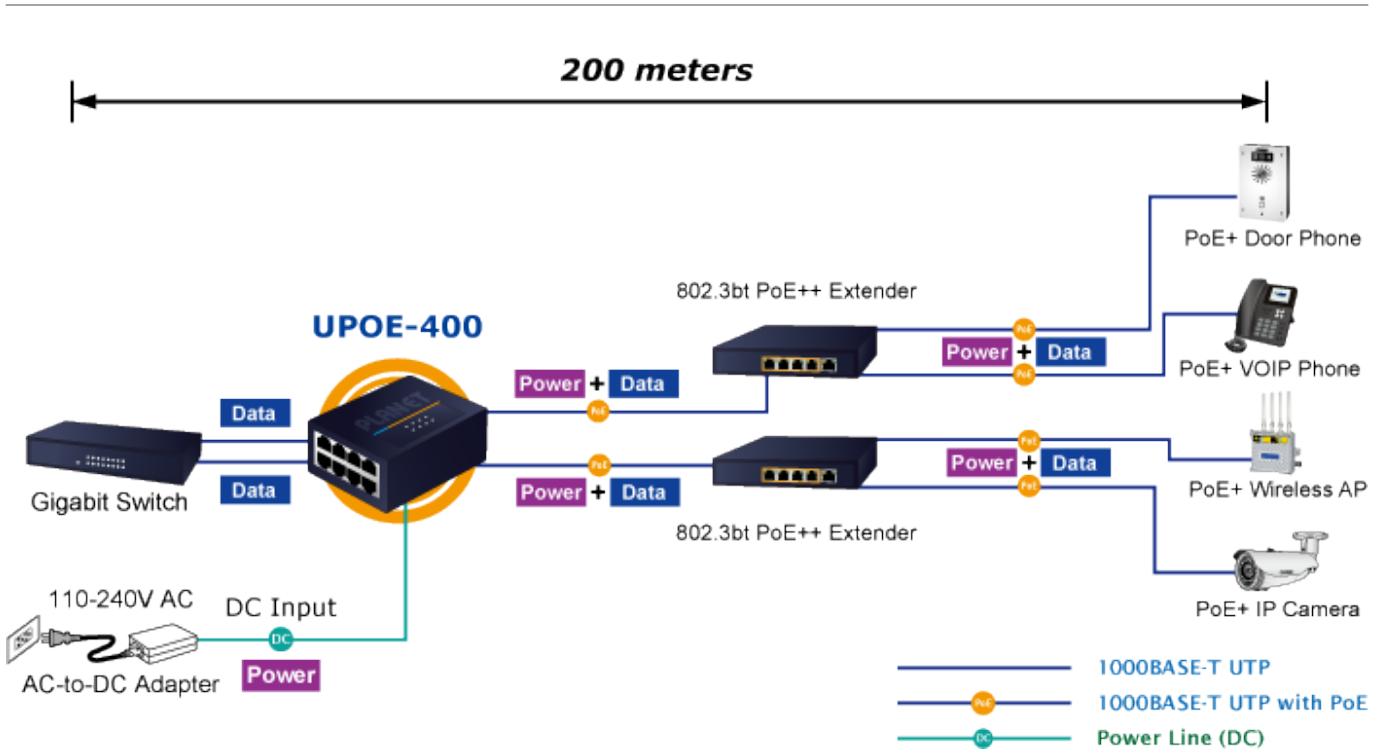

[Ostatní download](#)