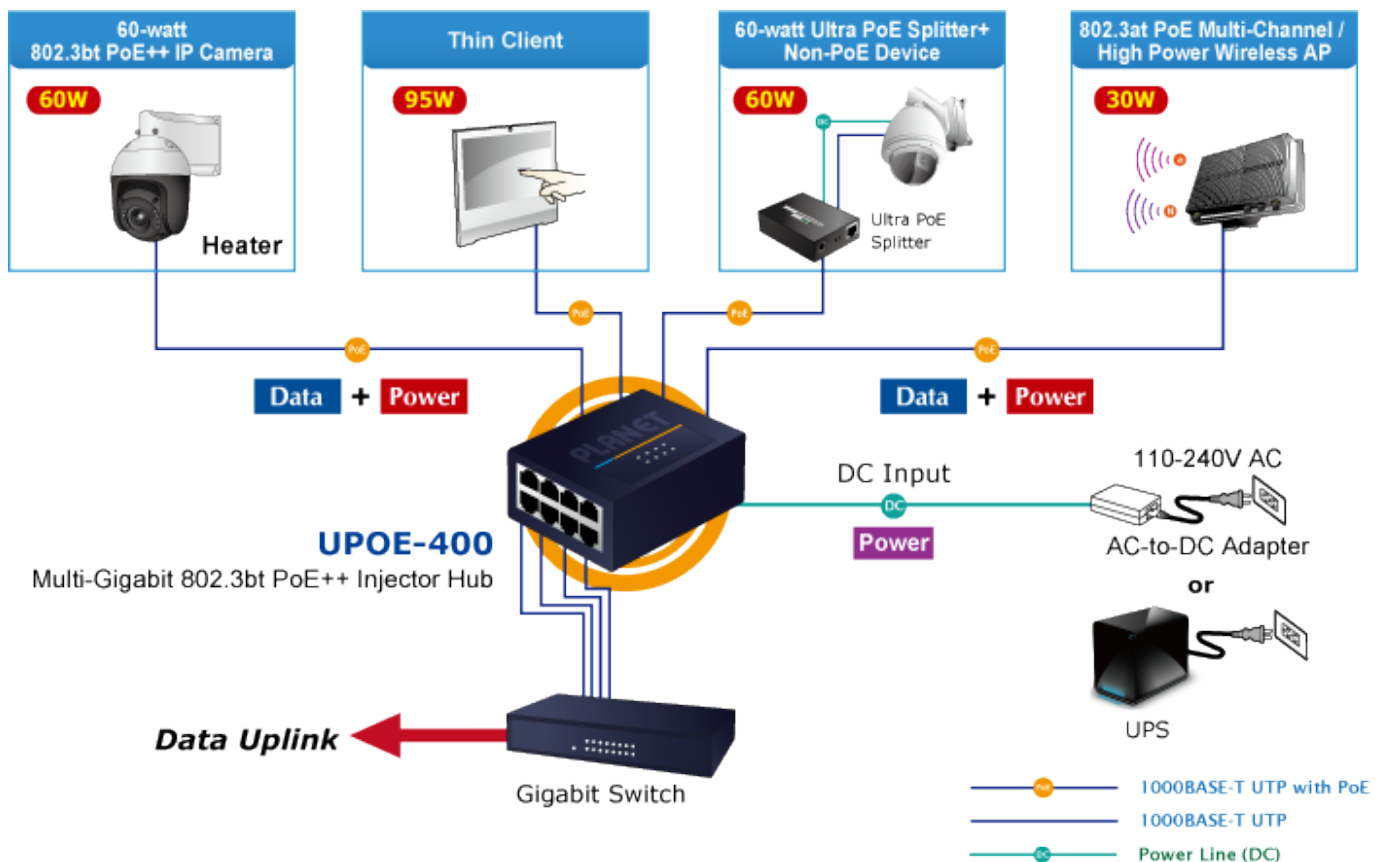

ZÁKLADNÍ SPECIFIKACE

Rozhraní: 8× RJ-45 10/100/1G/2.5G/5Gb/s : 4× Data input, 4× Data + Power output

Celkový napájecí výkon: do 180 W, IEEE 802.3bt PoE++

Zatížitelnost portu: až 95 W (PoH + Legacy), až 90 W (802.3bt), až 60 W klasicky

Napájení: DC 52-54 V (zdroj není součástí balení)

Provozní teplota: 0 až +50 °C

Rozměry: 94 × 70,3 × 39,2 mm

Hmotnost: 275 g