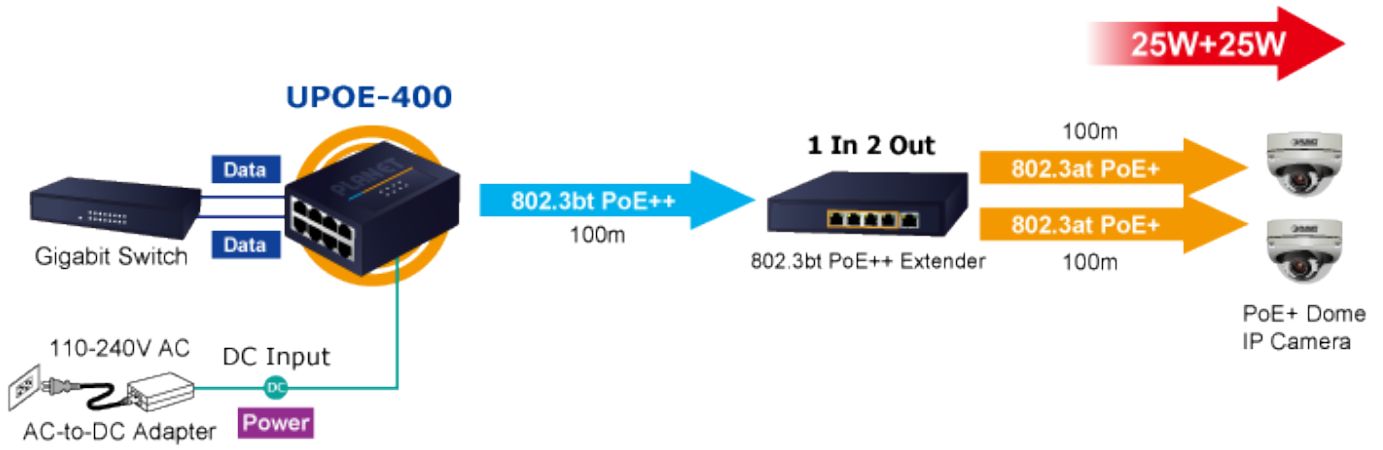

[Ostatní download](#)