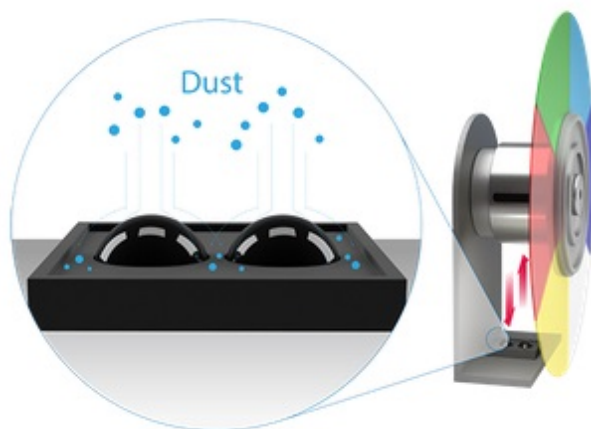

Popis

BenQ MW809STH - DLP projektor pro moderní edukaci

Výkonný projektor BenQ MW809STH, se kterým skvěle vybavíte každou učebnu, školicí nebo zasedací místnost. Díky výkonu a všestranné **konektivité** odprezentujete všechny vaše projekty a myšlenky jasně a s přehledem. Připravte další poutavou hodinu a lekci pro své studenty. **WXGA rozlišení 1280 x 800 px** a vysoká svítivost **3600 ANSI lumenů** zprostředkuje **ostrý obraz, texty** a ideální jas pro komfortní sledování.

Projektor BenQ MW809STH podporuje stabilní a spolehlivý výkon. Pokročilé komponenty a senzory jsou navrženy tak, aby **zabraňovaly hromadění prachu**, díky čemuž je zajištěn bezproblémový chod projektoru, stálé barvy, a to i po delší době

Non-DLP without
SmartEco

BenQ DLP Projector
Normal Mode

BenQ DLP Projector
SmartEco Mode

BenQ MW809STH

DLP projektor vhodný do **interaktivních učeben**. Nabízí rozlišení **1280 x 800** obrazových bodů, svítivost **3600 ANSI** lumenů, kontrastní poměr **20 000:1** a dokáže vytvořit promítací plochu **o velikosti až 120"**. Kromě nepřeberného množství portů jistě oceníte reproduktor s výkonem **10 W**.

ZÁKLADNÍ SPECIFIKACE

Systém projekce: DLP

Rozlišení: 1280 x 800 px

Jas: 3600 ANSI lumenů

Kontrastní poměr: 20000:1

Rozhraní: 2x VGA vstup, 1x VGA výstup, 2x HDMI, 1x RS-232, 1x USB typ A, 1x mini USB typ B, 2x audio vstup, 1x audio výstup