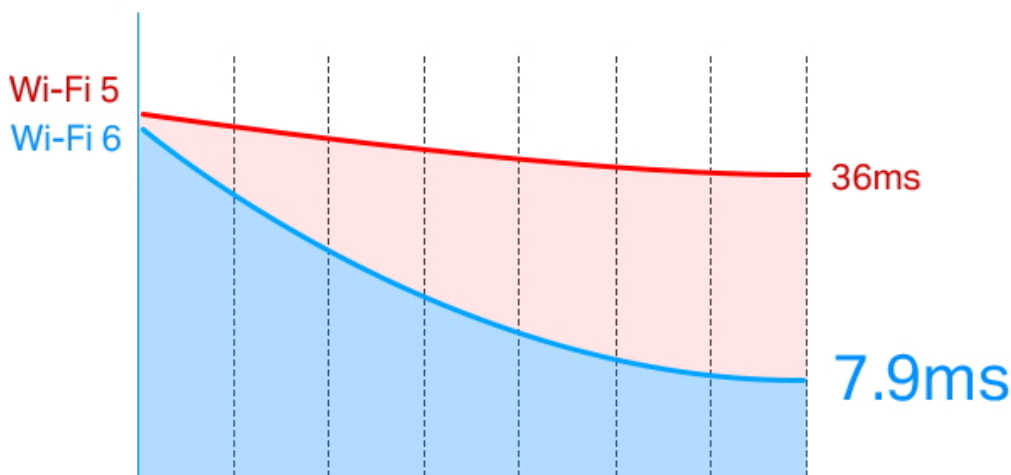

- **Bluetooth 5.0** - nejnovější technologie Bluetooth dosahuje 2x vyšší rychlost a 4x širší pokrytí než verze Bluetooth 4.2
- **Vylepšené zabezpečení** - nejnovější vylepšení zabezpečení WPA3 poskytuje zvýšenou ochranu v zabezpečení osobního hesla
- **Jemné umění** - speciální pozlacený chladič je vytvořen pro zlepšení stability a spolehlivosti i v horkém prostředí
- **Zpětná kompatibilita** - plná podpora standardů 802.11ac/a/b/g/n

Vysoký výkon pro vysoké požadavky

Nejnovější standard Wi-Fi, Wi-Fi 6, poskytuje extrémní rychlost, velmi nízkou latenci, a nepřerušované připojení, takže si můžete užít rychlejší stahování, plynulejší streamování a pohlcující hraní.

Ponořte se hluboko do VR

Wi-Fi 6 přichází s 1024-QAM a šířkou pásma 160 MHz pro výkonné a nepřetržité Wi-Fi. Aplikace náročné na šířku pásma, jako je VR, vyžadují vysoké rychlosti, které Wi-Fi 6 přináší - 3x rychlejší než Wi-Fi 5. Stačí jenom vložit Archer TX50E do vašeho PC pro plně pohlcující zážitky z VR.

Nikdy více žádné opožďení

Revoluční OFDMA snižuje latenci až o 75 %, aby poskytovala ultra-responsivní hraní, nepřerušované videochaty a plynulé živé vysílání.

Vysoce výkonné antény pro širší pokrytí

Dvě výkonné antény s vysokým ziskem zvyšující zisk výrazně rozšiřují stávající pokrytí Wi-Fi a nabízejí rychlý a plynulý online zážitek.