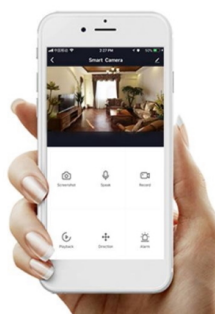

### IMMAX NEO CANTO 12 W

LED stropní svítidlo pro chytrou domácnost v minimalistickém designu. Svítidlo lze propojit s chytrou bránou **IMMAX NEO** a ovládat tak celou síť domácích světelných zdrojů skrze dálkový ovladač či aplikaci v mobilním telefonu. Dálkový ovladač **Zigbee 3.0** je součástí balení.