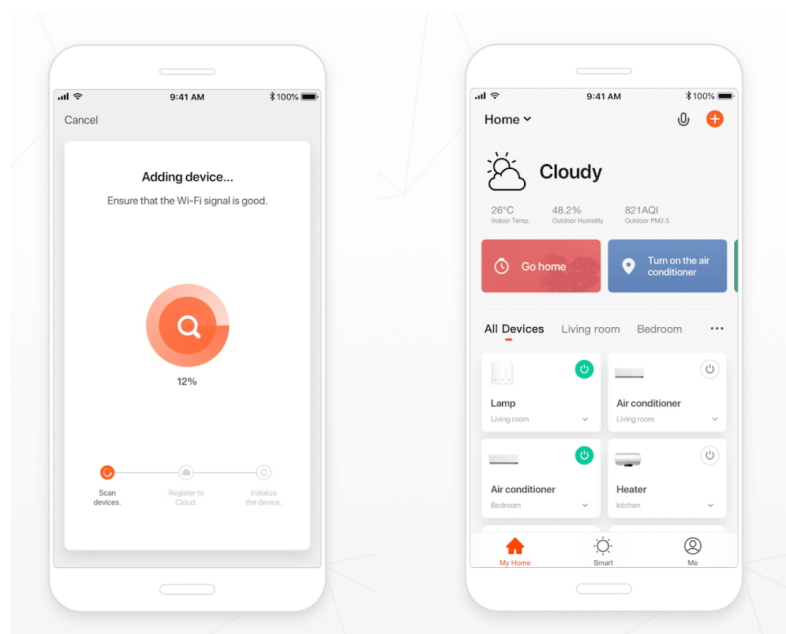

## Popis

### IMMAX NEO CANTO 12 W

LED stropní svítidlo pro chytrou domácnost v minimalistickém designu. Svítidlo lze propojit s chytrou bránou **IMMAX NEO** a ovládat tak celou síť domácích světelných zdrojů skrze dálkový ovladač či aplikaci v mobilním telefonu. Dálkový ovladač **Zigbee 3.0** je součástí balení.