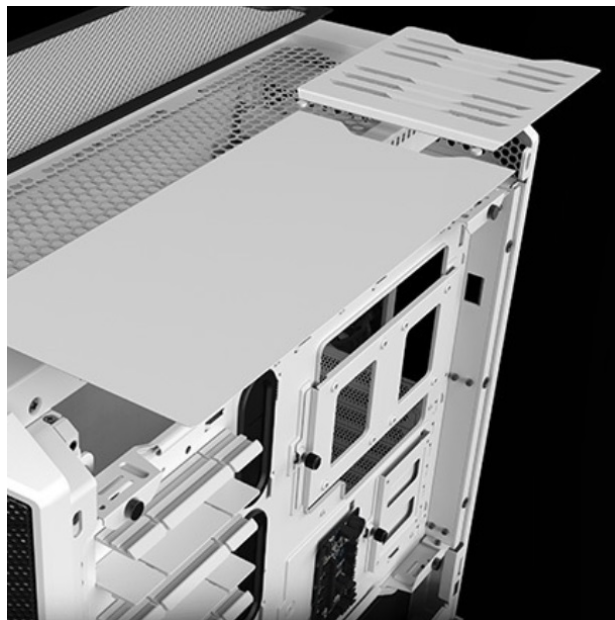

Popis

Be quiet! skříň SILENT BASE 802 Window - ticho ve vašem počítači

Počítačová skříň **Be quiet! SILENT BASE 802 Window** je navržena pro stavbu tichých a současně výkonných PC systémů. **Skříň ve formátu Middle Tower** nabízí dostatek prostoru pro uložení moderních a výkonných komponent a jejich spolehlivý provoz. Svým vnitřním uspořádáním a podporuje také extra účinné chlazení vzduchem nebo vodou během enormní zátěže. **Vyměnitelný přední panel** umožňuje efektivní proudění vzduchu, a tím chlazení sofistikovaných i standardních počítačových konfigurací. K dispozici je **trojice předinstalovaných ventilátorů**, které jsou sotva slyšitelné a lze je přepínat do režimu výkonu i ticha.

Na bočních stranách je **PC skříň Be quiet! SILENT BASE 802 Window** vybavena **zesílenými tlumícími prvky**, které zlepšují stabilitu a potlačují hluk. Samozřejmostí je přítomnost **základních konektorů na horním panelu**, které vám umožní používat základní periferie. Hračičkové při skládání své sestavy jistě ocení **oddělenou přihrádku na základní desku** nebo kryt napájecího zdroje, který skryje nevzhledné kabely. **Průhledná bočnice z tvrzeného skla** vám poskytne ideální pohled do nitra sestavy a na jednotlivé komponenty, jak si tam vesele pracují.