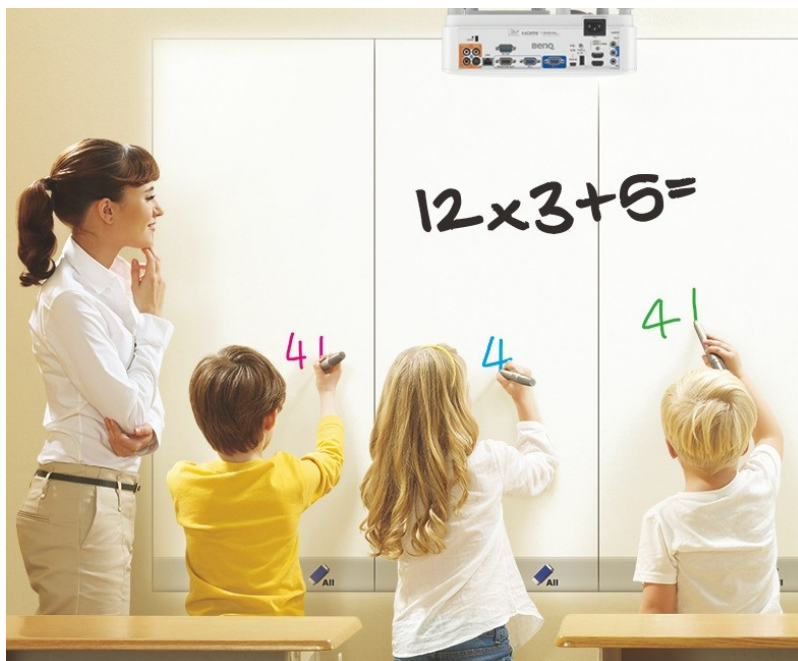

### Projektor BenQ MW826STH - nová úroveň vzdělávání

**Projektor BenQ MW826STH** představuje optimální volbu pro každodenní prezentace. Disponuje **3500 ANSI lumenů** a poskytuje ostrý obraz pro komfortní čtení textů ve firemním prostředí i v přednáškových místnostech při zapnutém osvětlení. Je vhodný pro prezentaci čísel, textů nebo tabulek, uplatní se nejenom v podnikové sféře, ale také vzdělávání a při interaktivní výuce.