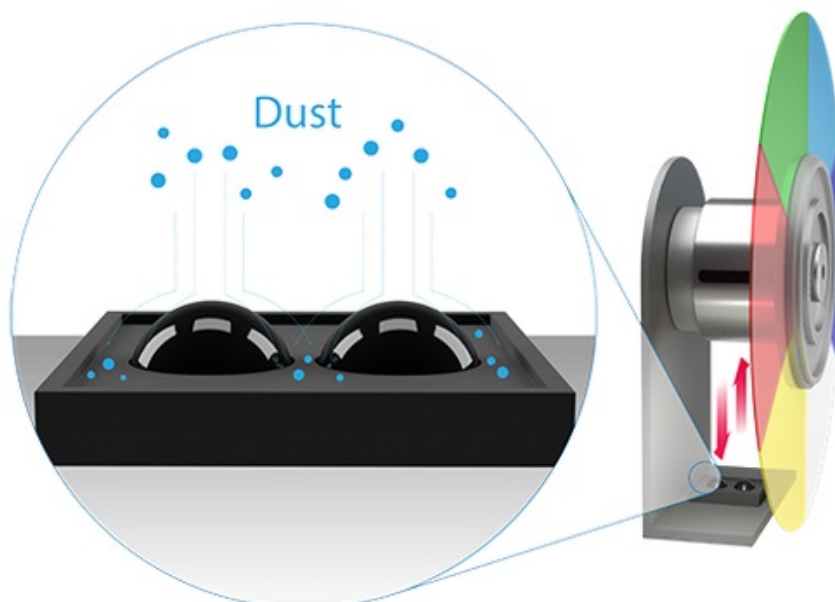

**Konstrukce s protiprachovým senzorem** zajišťuje ochranu DLP čipu a tím zamezuje degradaci obrazu způsobenou usazováním prachu a podporuje dlouhou životnost a trvalou kvalitu barev. **Projektor BenQ MW826STH** s ultra krátkou projekční vzdáleností nabízí **ostrý obraz o velikosti až 120 palců** bez rušivých odlesků a stínů a je navržen pro všestranné umístění ve třídě a učebně. Podpora **modulu PointWrite** udělá z každého povrchu prostor pro efektivní spolupráci.

### ZÁKLADNÍ SPECIFIKACE

**Systém projekce:** DLP

**Rozlišení:** 1280 x 800 px

**Jas:** 3500 ANSI lumenů

**Kontrastní poměr:** 20000:1

**Rozhraní:** 2 x VGA vstup, 1 x VGA výstup, 2 x HDMI, 1 x RJ-45, 1 x RS-232, 1 x USB typ A, 1 x mini USB typ B, 1 x S-Video, 1 x RCA audio vstup, 1 x kompozitní video vstup, 2 x audio vstup, 1 x audio výstup