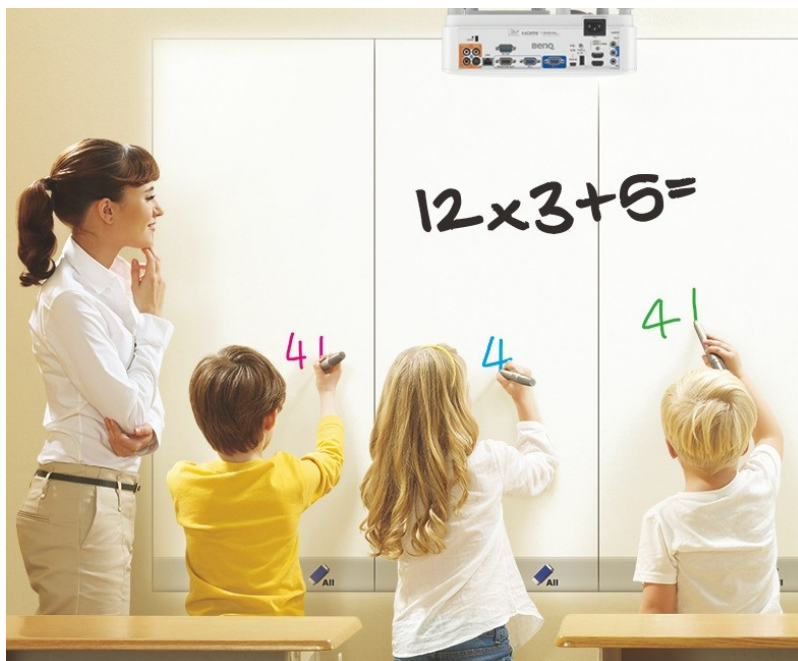

Popis

Projektor BenQ MW826STH - nová úroveň vzdělávání

Projektor BenQ MW826STH představuje optimální volbu pro každodenní prezentace. Disponuje **3500 ANSI lumenů** a poskytuje ostrý obraz pro komfortní čtení textů ve firemním prostředí i v přednáškových místnostech při zapnutém osvětlení. Je vhodný pro prezentaci čísel, textů nebo tabulek, uplatní se nejenom v podnikové sféře, ale také vzdělávání a při interaktivní výuce.

Konstrukce s protiprachovým senzorem zajišťuje ochranu DLP čipu a tím zamezuje degradaci obrazu způsobenou usazováním prachu a podporuje dlouhou životnost a trvalou kvalitu barev. **Projektor BenQ MW826STH** s ultra krátkou projekční vzdáleností nabízí **ostrý obraz o velikosti až 120 palců** bez rušivých odlesků a stínů a je navržen pro všestranné umístění ve třídě a učebně. Podpora **modulu PointWrite** udělá z každého povrchu prostor pro efektivní spolupráci.

BenQ MW8265TH

DLP projektor vhodný do **interaktivních učeben**. Nabízí rozlišení **1280 x 800** obrazových bodů, svítivost **3500 ANSI** lumenů a kontrastní poměr **20 000:1**. Kromě nepřeberného množství portů jistě oceníte reproduktor s výkonem **10 W**.

ZÁKLADNÍ SPECIFIKACE

Systém projekce: DLP

Rozlišení: 1280 x 800 px

Jas: 3500 ANSI lumenů

Kontrastní poměr: 20000:1

Rozhraní: 2 x VGA vstup, 1 x VGA výstup, 2 x HDMI, 1 x RJ-45, 1 x RS-232, 1 x USB typ A, 1 x mini USB typ B, 1 x S-Video, 1 x RCA audio vstup, 1 x kompozitní video vstup, 2 x audio vstup, 1 x audio výstup