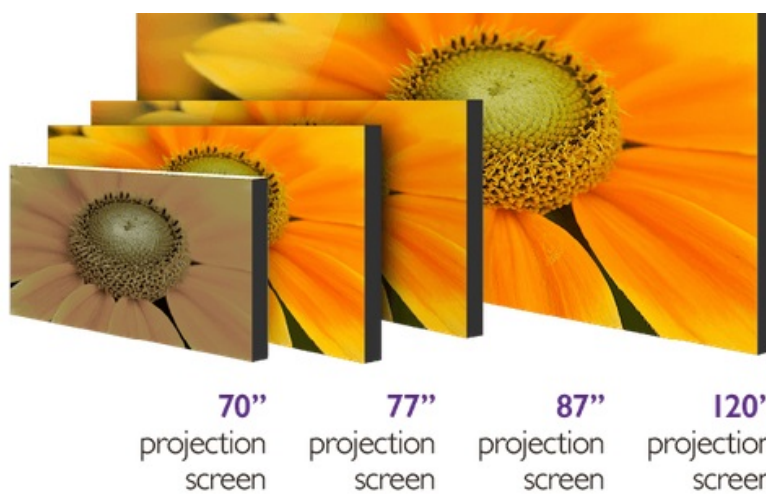

BenQ MW8265TH

DLP projektor vhodný do **interaktivních učeben**. Nabízí rozlišení **1280 x 800** obrazových bodů, svítivost **3500 ANSI** lumenů a kontrastní poměr **20 000:1**. Kromě nepřeberného množství portů jistě oceníte reproduktor s výkonem **10 W**.

ZÁKLADNÍ SPECIFIKACE

Systém projekce: DLP

Rozlišení: 1280 x 800 px