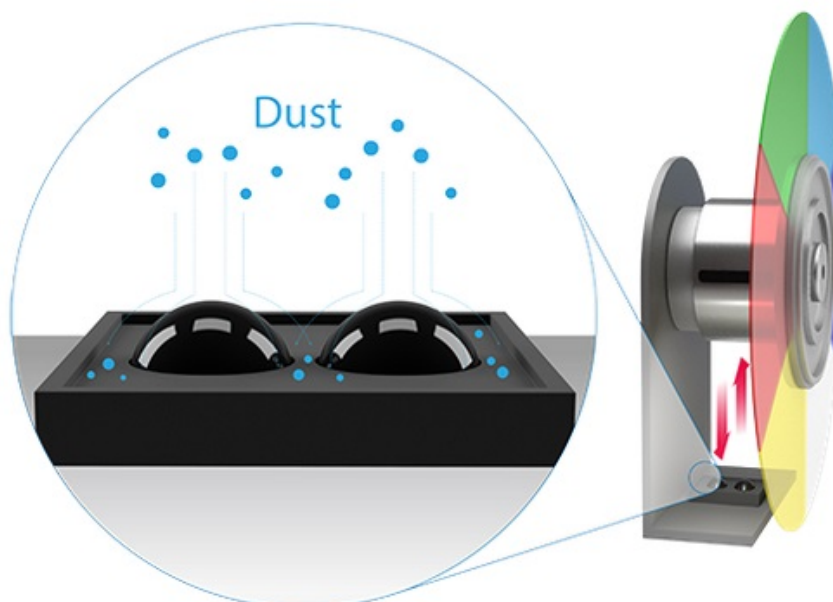

Popis

Projektor BenQ MW826STH - nová úroveň vzdělávání

Projektor BenQ MW826STH představuje optimální volbu pro každodenní prezentace. Disponuje **3500 ANSI lumenů** a poskytuje ostrý obraz pro komfortní čtení textů ve firemním prostředí i v přednáškových místnostech při zapnutém osvětlení. Je vhodný pro prezentaci čísel, textů nebo tabulek, uplatní se nejenom v podnikové sféře, ale také vzdělávání a při interaktivní výuce.

Konstrukce s protiprachovým senzorem zajišťuje ochranu DLP čipu a tím zamezuje degradaci obrazu způsobenou usazováním prachu a podporuje dlouhou životnost a trvalou kvalitu barev. **Projektor BenQ MW826STH** s ultra krátkou projekční vzdáleností nabízí **ostrý obraz o velikosti až 120 palců** bez rušivých odlesků a stínů a je navržen pro všestranné umístění ve třídě a učebně. Podpora **modulu PointWrite** udělá z každého povrchu prostor pro efektivní spolupráci.

BenQ MW8265TH

DLP projektor vhodný do **interaktivních učeben**. Nabízí rozlišení **1280 x 800** obrazových bodů, svítivost **3500 ANSI** lumenů a kontrastní poměr **20 000:1**. Kromě nepřeberného množství portů jistě oceníte reproduktor s výkonem **10 W**.

ZÁKLADNÍ SPECIFIKACE

Systém projekce: DLP

Rozlišení: 1280 x 800 px

Jas: 3500 ANSI lumenů

Kontrastní poměr: 20000:1

Rozhraní: 2 x VGA vstup, 1 x VGA výstup, 2 x HDMI, 1 x RJ-45, 1 x RS-232, 1 x USB typ A, 1 x mini USB typ B, 1 x S-Video, 1 x RCA audio vstup, 1 x kompozitní video vstup, 2 x audio vstup, 1 x audio výstup