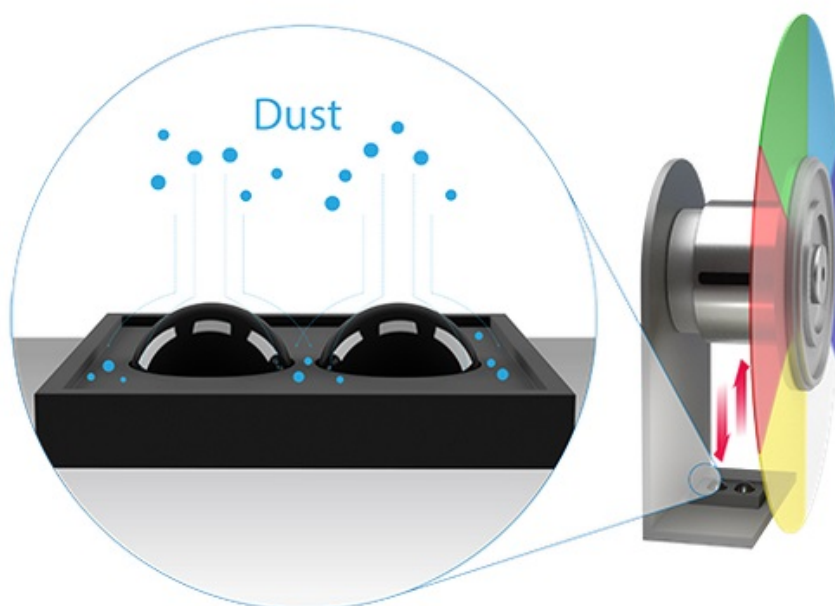

Popis

Projektor BenQ MX825STH - nová úroveň vzdělávání

Projektor BenQ MX825STH představuje optimální volbu pro každodenní prezentace. Disponuje **3500 ANSI lumenů** a poskytuje ostrý obraz pro komfortní čtení textů ve firemním prostředí i v přednáškových místnostech při zapnutém osvětlení. Je vhodný pro prezentaci čísel, textů nebo tabulek, uplatní se nejenom v podnikové sféře, ale také vzdělávání a při interaktivní výuce.

Konstrukce s protiprachovým senzorem zajišťuje ochranu DLP čipu a tím zamezuje degradaci obrazu způsobenou usazováním prachu a podporuje dlouhou životnost a trvalou kvalitu barev. **Projektor BenQ MX825STH** s ultra krátkou projekční vzdáleností nabízí **ostrý obraz o velikosti až 120 palců** bez rušivých odlesků a stínů a je navržen pro všestranné umístění ve třídě a učebně. Podpora **modulu PointWrite** udělá z každého povrchu prostor pro efektivní spolupráci.

BenQ MX825STH

DLP projektor vhodný do **interaktivních učeben**. Nabízí rozlišení **1024 x 768** obrazových bodů, svítivost **3500 ANSI** lumenů a kontrastní poměr **20 000:1**. Kromě nepřehledného množství portů jistě oceníte reproduktor s výkonem **10 W**.

ZÁKLADNÍ SPECIFIKACE

Systém projekce: DLP

Rozlišení: 1024 x 768 px

Jas: 3500 ANSI lumenů

Kontrastní poměr: 20000:1

Rozhraní: 2 x VGA vstup, 1 x VGA výstup, 2 x HDMI, 1 x RJ-45, 1 x RS-232, 1 x USB typ A, 1 x mini USB typ B, 1 x S-Video, 1 x RCA audio vstup, 1 x kompozitní video vstup, 2 x audio vstup, 1 x audio výstup