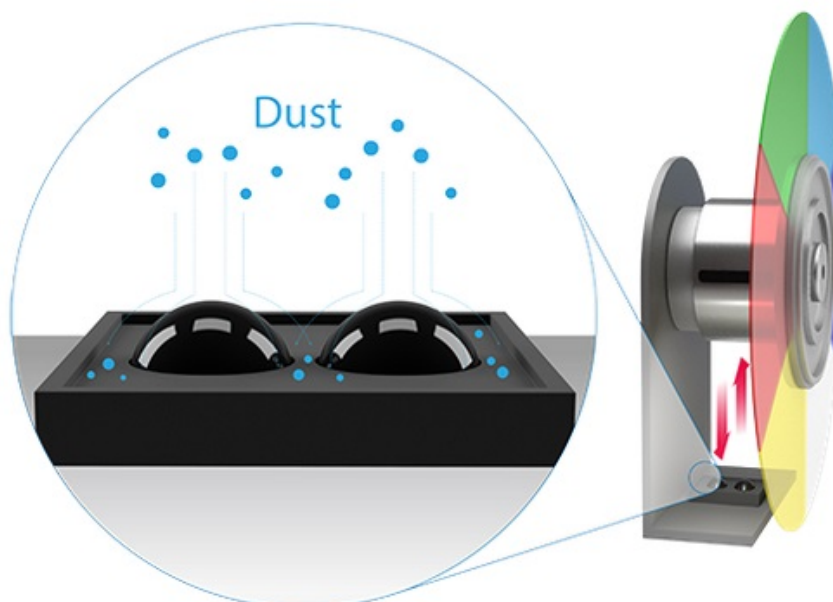

Popis

Projektor BenQ MX825STH - nová úroveň vzdělávání

Projektor BenQ MX825STH představuje optimální volbu pro každodenní prezentace. Disponuje **3500 ANSI lumenů** a poskytuje ostrý obraz pro komfortní čtení textů ve firemním prostředí i v přednáškových místnostech při zapnutém osvětlení. Je vhodný pro prezentaci čísel, textů nebo tabulek, uplatní se nejenom v podnikové sféře, ale také vzdělávání a při interaktivní výuce.

Konstrukce s protiprachovým senzorem zajišťuje ochranu DLP čipu a tím zamezuje degradaci obrazu způsobenou usazováním prachu a podporuje dlouhou životnost a trvalou kvalitu barev. **Projektor BenQ MX825STH** s ultra krátkou projekční vzdáleností nabízí **ostrý obraz o velikosti až 120 palců** bez rušivých odlesků a stínů a je navržen pro všestranné umístění ve třídě a učebně. Podpora **modulu PointWrite** udělá z každého povrchu prostor pro efektivní spolupráci.

BenQ MX825STH

DLP projektor vhodný do **interaktivních učeben**. Nabízí rozlišení **1024 x 768** obrazových bodů, svítivost **3500 ANSI** lumenů a kontrastní poměr **20 000:1**. Kromě nepřeberného množství portů jistě oceníte reproduktor s výkonem **10 W**.

ZÁKLADNÍ SPECIFIKACE

Systém projekce: DLP

Rozlišení: 1024 x 768 px

Jas: 3500 ANSI lumenů

Kontrastní poměr: 20000:1

Rozhraní: 2 x VGA vstup, 1 x VGA výstup, 2 x HDMI, 1 x RJ-45, 1 x RS-232, 1 x USB typ A, 1 x mini USB typ B, 1 x S-Video, 1 x RCA audio vstup, 1 x kompozitní video vstup, 2 x audio vstup, 1 x audio výstup