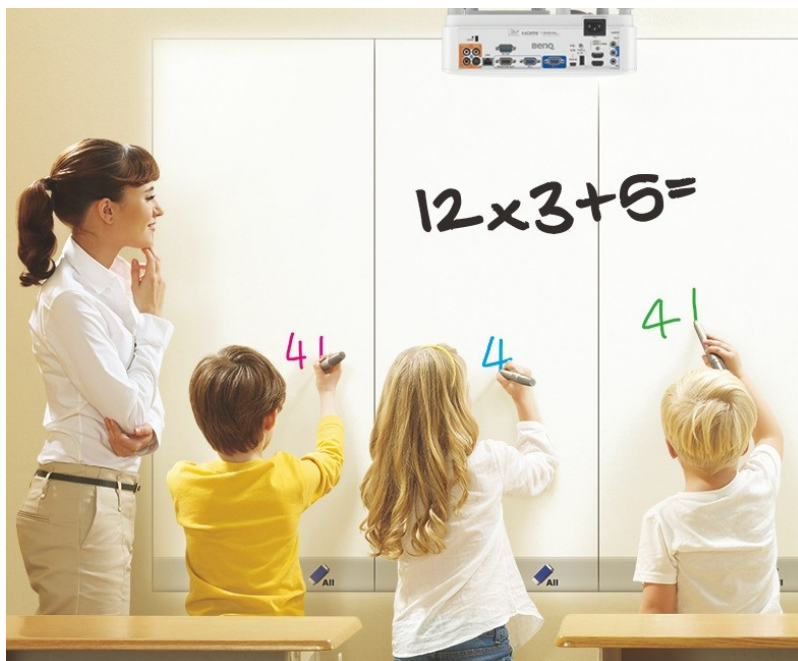

Popis

Projektor BenQ MX825STH - nová úroveň vzdělávání

Projektor BenQ MX825STH představuje optimální volbu pro každodenní prezentace. Disponuje **3500 ANSI lumenů** a poskytuje ostrý obraz pro komfortní čtení textů ve firemním prostředí i v přednáškových místnostech při zapnutém osvětlení. Je vhodný pro prezentaci čísel, textů nebo tabulek, uplatní se nejenom v podnikové sféře, ale také vzdělávání a při interaktivní výuce.

Konstrukce s protiprachovým senzorem zajišťuje ochranu DLP čipu a tím zamezuje degradaci obrazu způsobenou usazováním prachu a podporuje dlouhou životnost a trvalou kvalitu barev. **Projektor BenQ MX825STH** s ultra krátkou projekční vzdáleností nabízí **ostrý obraz o velikosti až 120 palců** bez rušivých odlesků a stínů a je navržen pro všestranné umístění ve třídě a učebně. Podpora **modulu PointWrite** udělá z každého povrchu prostor pro efektivní spolupráci.

BenQ MX825STH

DLP projektor vhodný do **interaktivních učeben**. Nabízí rozlišení **1024 x 768** obrazových bodů, svítivost **3500 ANSI** lumenů a kontrastní poměr **20 000:1**. Kromě nepřehledného množství portů jistě oceníte reproduktor s výkonem **10 W**.

ZÁKLADNÍ SPECIFIKACE

Systém projekce: DLP

Rozlišení: 1024 x 768 px

Jas: 3500 ANSI lumenů

Kontrastní poměr: 20000:1

Rozhraní: 2 x VGA vstup, 1 x VGA výstup, 2 x HDMI, 1 x RJ-45, 1 x RS-232, 1 x USB typ A, 1 x mini USB typ B, 1 x S-Video, 1 x RCA audio vstup, 1 x kompozitní video vstup, 2 x audio vstup, 1 x audio výstup