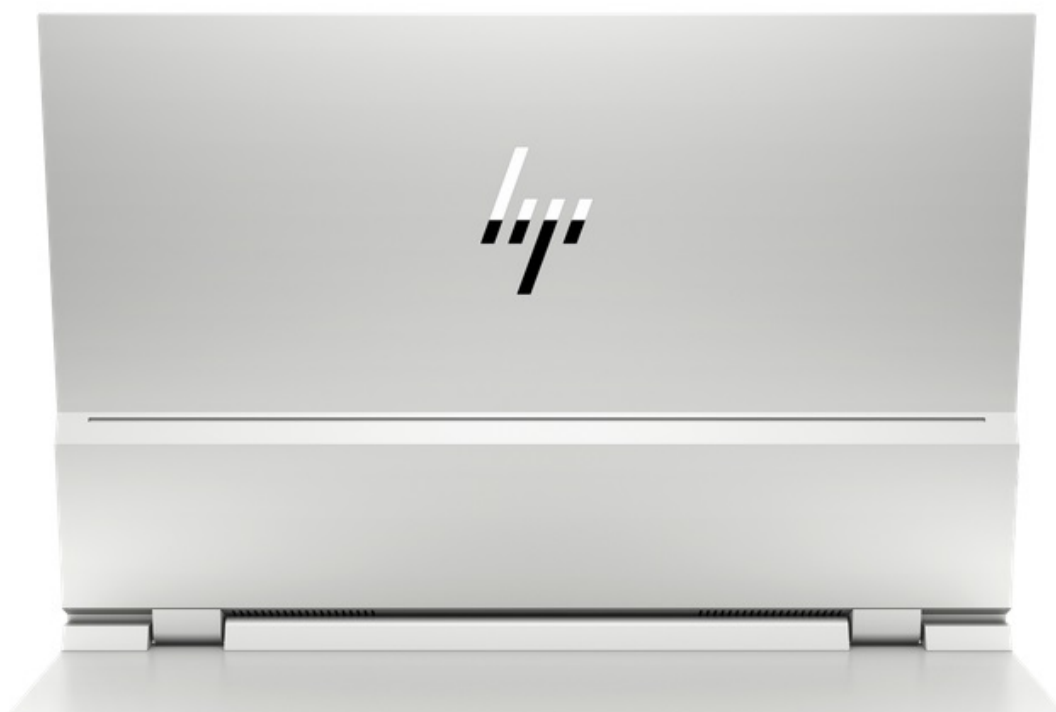

Popis

Přenosný monitor HP E14 G4 - rozšířte své pracoviště, ať už jste kdekoli

Přenosný LED monitor HP E14 G4, se kterým se můžete pustit do práce i mimo kancelář. Buďte produktivní na služebních cestách, dovolené a kdekoli vás napadne. Displej nabízí **Full HD rozlišení**, které zajišťuje ostrost a potřebné detaily. **IPS** panel se širokými pozorovacími úhly podpoří živé barvy a komfortní sledování ze stran. Navíc zaručí jasný obraz nejenom uvnitř, ale také venku.

Potěší také režim **Low Blue Light**, který snižuje intenzitu modrého světla a šetří tak vaše oči. Podobně technologie **Flicker Free** eliminuje blikání displeje a chrání tak oči před nadměrnou námahou. Připojení je realizováno skrze porty **USB-C**. **Nízká váha** umožňuje snadné přenášení, současně je **14palcový displej** velmi prostorný, abyste na něm zvládli náročnou kancelářskou činnost i sledování multimédií.

HP E14 G4

Přenosný LED monitor s úhlopříčkou **14"** nabízí Full HD rozlišení **1920 x 1080** obrazových bodů a poměrem stran **16:9**. Disponuje jasnem **250 cd/m²**, kontrastním poměrem **800:1** a dobou odezvy **5 ms**. Použitím technologie **IPS** je dosaženo širokých pozorovacích úhlů **178° horizontálně i vertikálně**. Monitor disponuje speciálním režimem **Low Blue Light**, který šetří vaše oči tím, že redukuje vyzařování modrého světla. Stejně tak pomáhá technologie **Flicker Free**, která potlačuje

Typ panelu: IPS

Úhlopříčka: 14"

Poměr stran: 16:9

Rozlišení: 1920 x 1080

Kontrastní poměr: 800:1

Doba odezvy: 5 ms

Rozhraní: 2 x USB typ C

Barva: černá - stříbrná