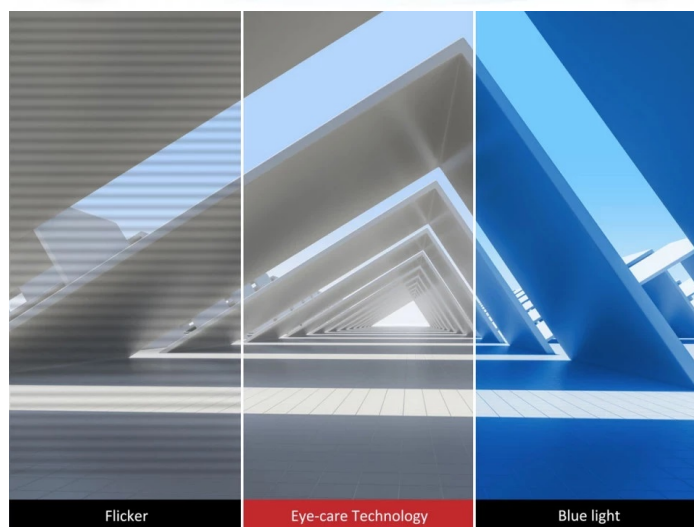

ViewSonic VX3276-MHD-3

LED monitor s úhlopříčkou **31,5"** a Full HD rozlišením 1920 x 1080 obrazových bodů. Disponuje jasem **250 cd/m²** a dobou odezvy **4 ms**. Kontrastní poměr činí **1200:1**. Použitím technologie **IPS** je dosaženo širokých pozorovacích úhlů **178° horizontálně i vertikálně**. O zvuk se starají **stereo reproduktory** s celkovým výkonem **4 W**. Monitor je vybaven **VESA** uchycením.

Součástí balení je HDMI kabel.

ZÁKLADNÍ SPECIFIKACE

Typ panelu: IPS

Úhlopříčka: 31,5"

Poměr stran: 16:9

Rozlišení: 1920 x 1080

Kontrastní poměr: 1200:1

Doba odezvy: 4 ms

Rozhraní: 1x HDMI, 1x VGA, 1x DisplayPort, 1x audio vstup, 1x sluchátkový výstup

Barva: stříbrná - černá