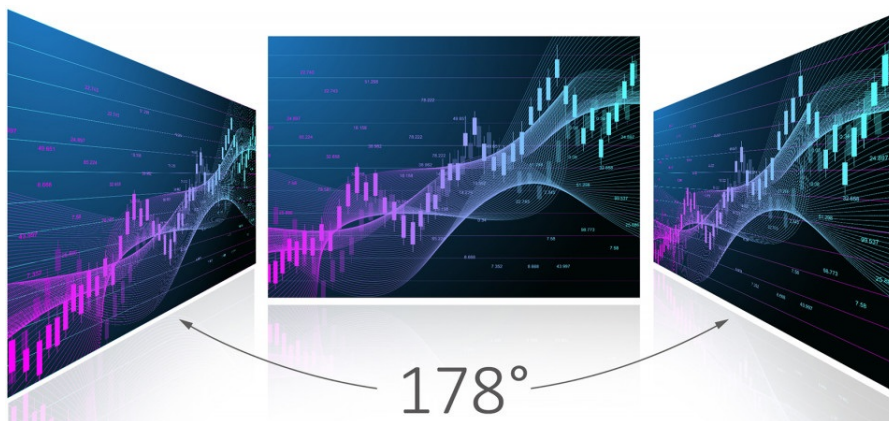

Popis

Od práce po zábavu ve QHD kvalitě - monitor ViewSonic VX3276-2K-MHD-2

Velká **32palcová plocha**, QHD rozlišení, SuperClear IPS displej a spousta dalšího je ukryto do prémiového designu **monitoru ViewSonic VX3276-2K-MHD-2**. Elegantní provedení s tenkými rámečky a štíhlým profilem se dokonale sladí s kancelářským stolem i moderní domácností.

Na displeji s **vysokým QHD rozlišením** si dopřejete detailní obraz s bohatými barvami z každého úhlu, ze všech stran díky **SuperClear IPS technologii**. Flexibilní konektivita v podobě **DisplayPortu, mini DisplayPortu a dvojice HDMI** podpoří vaši všestrannou pracovní činnost a nasazení. Integrované **reproduktory** poskytují plnohodnotné ozvučení a optimálně doplní sledování filmů, videí a umožní poslech hudby.

ViewSonic VX3276-2K-MHD-2

LED monitor s úhlopříčkou **32"** nabízí rozlišení **2560 × 1440** obrazových bodů s poměrem stran **16 : 9**. Nabízí jas **250 cd/m²**, kontrastní poměr **1 200 : 1** a dobu odezvy **4 ms**. Použitím technologie **IPS** je dosaženo širokých pozorovacích úhlů **178° horizontálně i vertikálně**. Monitor disponuje speciálním režimem **Blue Light Filter**, který šetří vaše oči tím, že redukuje vyzařování modrého světla. Potěší také **stereo reproduktory** s celkovým výkonem 4 W.

Součástí balení je HDMI kabel.

ZÁKLADNÍ SPECIFIKACE

Typ panelu: IPS

Úhlopříčka: 32"

Poměr stran: 16 : 9

Rozlišení: 2560 × 1440 px

Kontrastní poměr: 1 200 : 1

Doba odezvy: 4 ms