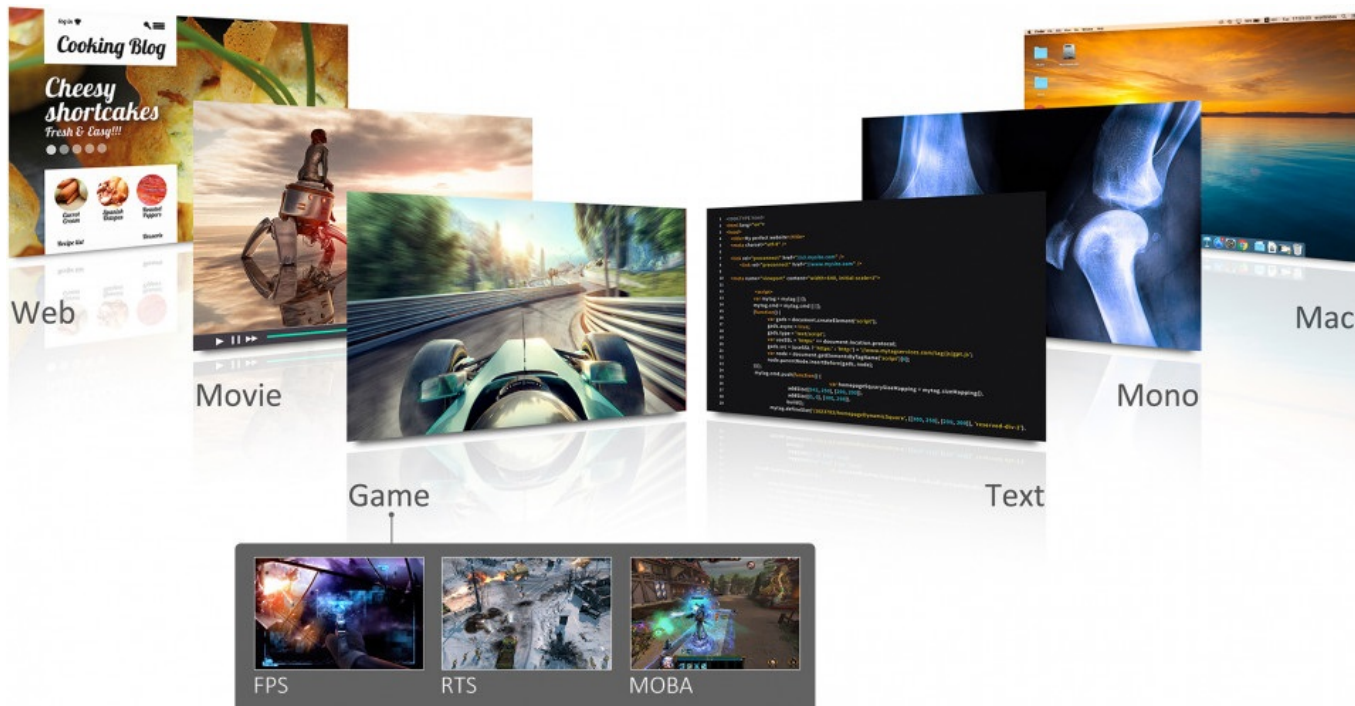

Popis

Od práce po zábavu ve QHD kvalitě - monitor ViewSonic VX3276-2K-MHD-2

Velká **32palcová plocha**, QHD rozlišení, SuperClear IPS displej a spousta dalšího je ukryto do prémiového designu **monitoru ViewSonic VX3276-2K-MHD-2**. Elegantní provedení s tenkými rámečky a štíhlým profilem se dokonale sladí s kancelářským stolem i moderní domácností.

Na displeji s **vysokým QHD rozlišením** si dopřejete detailní obraz s bohatými barvami z každého úhlu, ze všech stran díky **SuperClear IPS technologii**. Flexibilní konektivita v podobě **DisplayPortu, mini DisplayPortu a dvojice HDMI** podpoří vaši všestrannou pracovní činnost a nasazení. Integrované **reproduktory** poskytují plnohodnotné ozvučení a optimálně doplní sledování filmů, videí a umožní poslech hudby.

Optimalizované nastavení obrazu pro každou činnost máte pod palcem díky jedinečnému režimu ViewSonic s označením **ViewMode**. Filmy, webové stránky, práce s textem a další – ať už děláte cokoli, můžete se spolehnout na ideální parametry obrazu.

ViewSonic VX3276-2K-MHD-2

LED monitor s úhlopříčkou **32"** nabízí rozlišení **2560 × 1440** obrazových bodů s poměrem stran **16 : 9**. Nabízí jas **250 cd/m²**, kontrastní poměr **1 200 : 1** a dobu odezvy **4 ms**. Použitím technologie **IPS** je dosaženo širokých pozorovacích úhlů **178° horizontálně i vertikálně**. Monitor disponuje speciálním režimem **Blue Light Filter**, který šetří vaše oči tím, že redukuje vyzařování modrého světla. Potěší také **stereo reproduktory** s celkovým výkonem 4 W.