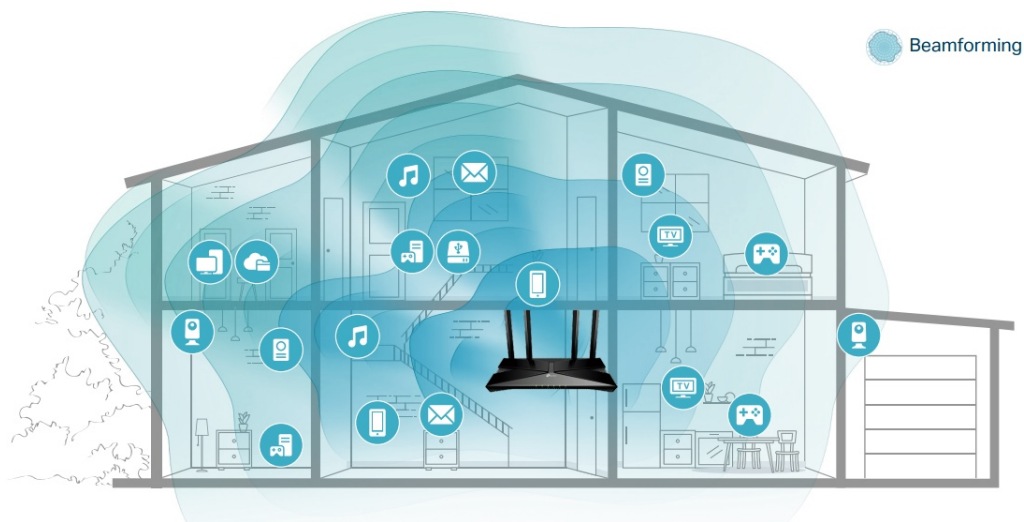

- **Gigabitová Wi-Fi síť pro streamování v rozlišení 8K** - 5400 Mbit/s WiFi síť s podporou 4x4 HT160 pro rychlejší prohlížení webových stránek, streamování a stahování, a to vše současně.
- **Připojte více zařízení** - Router podporuje technologie MU-MIMO a OFDMA, které snižují zahlcení sítě a čtyřnásobně zvyšují průměrnou propustnost.
- **Širší pokrytí** - 6 antén a technologie Beamforming zajišťují rozsáhlé pokrytí.
- **Lepší odvětrávání, méně tepla** - Díky vylepšeným ventilačním otvorům může celý router pracovat na plný výkon.
- **Snadné nastavení** - Pomocí aplikace Tether dokončete aktualizaci vaší sítě během několika minut.

Beamforming

Technologie Beamforming (tvarování paprsků) a 6 antén s vysokým ziskem se spojí a vytvoří silný a spolehlivý Wi-Fi signál v celé domácnosti, poskytují hladké a stabilní připojení pro každého klienta.