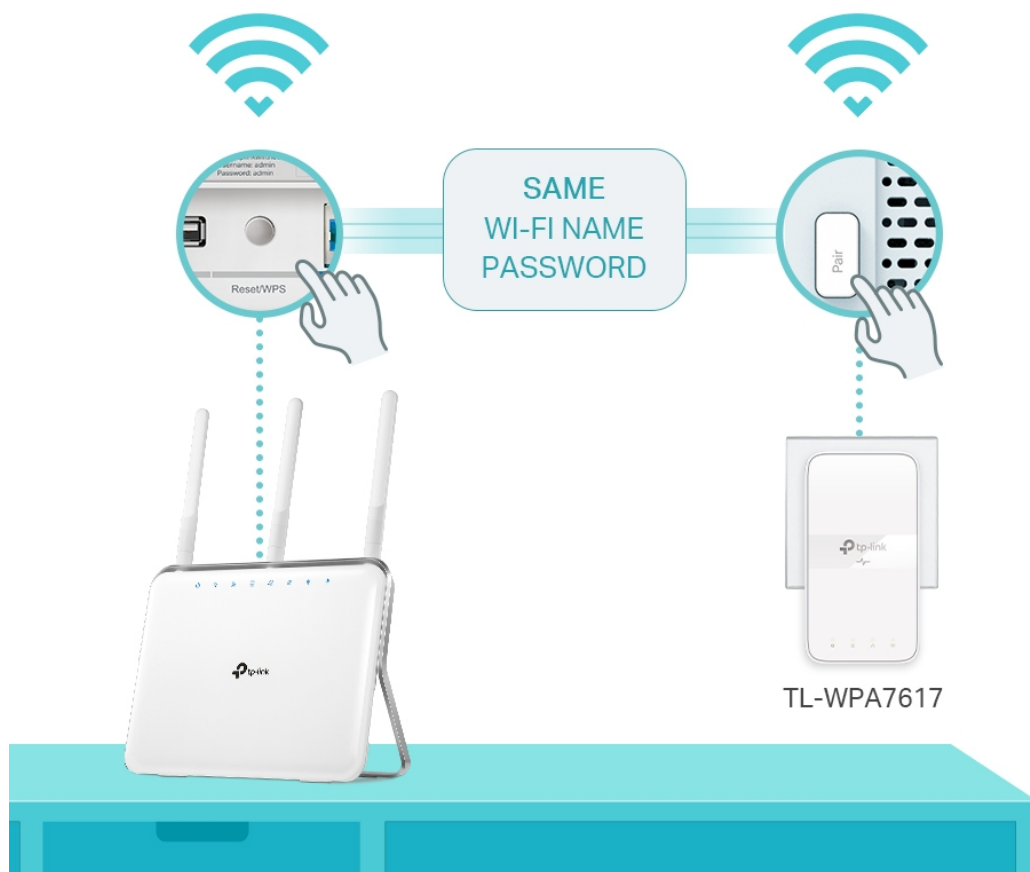

Popis

TP-Link TL-WPA7617 KIT

Sada **HomePlug AV2 rozšíří** vaše **internetové připojení** do každé místnosti domu pomocí stávající **elektrické sítě**. Nabídne vysokorychlostní připojení k internetu v celém domě či velkém bytě, a to jak pomocí kabelového připojení **LAN**, tak bezdrátového připojení **Wi-Fi 802.11a/b/g/n/ac** s dosahem až 300 m. Můžete vytvořit dvoupásmovou Wi-Fi síť (souběžná rychlost přenosu dat **300 Mb/s** v pásmu 2,4 GHz a **867 Mb/s** v pásmu 5 GHz) s větší šířkou pásma a menším rušením. Díky tomu bude výkon vaší **Powerline** sítě maximální. Sada je vybavena tlačítkem **klonování Wi-Fi** pro velké rozšíření dosahu, což znamená, že může automaticky zkopírovat identifikátor SSID a heslo vašeho směrovače. Tímto způsobem adaptér **zjednodušuje konfiguraci** Wi-Fi a umožňuje bezproblémový roaming v rámci domácí sítě.

- **Standard HomePlug AV2** - poskytuje ultra rychlé přenosy dat přes elektrické vedení až 1 000 Mbit/s
- **Dvoupásmová síť Wi-Fi AC1200** - zařízení rozšíří ultra rychlou dvoupásmovou Wi-Fi síť s rychlostí až 867 Mbit/s v pásmu 5 GHz a až 300 Mbit/s v pásmu 2,4 GHz.
- **Konfigurace Wi-Fi jedním dotykem** - jedním stisknutím tlačítka Wi-Fi zkopírujete název a heslo sítě ze svého routeru. Jakékoli změny nastavení se automaticky aplikují na celou síť Powerline.
- **Automatická synchronizace Wi-Fi** - stisknutím tlačítka párování přidejte další opakovací signál do sítě Powerline a jednotně synchronizujte parametry a nastavení.
- **Dodatečná elektrická zásuvka** - elektrický proud ze zásuvky můžete využít k napájení dalších zařízení díky integrované zásuvce.
- **Gigabitový port** - nabízí přístup k zabezpečené kabelové síti stolním počítačům, NAS, chytrým televizím nebo herním konzolám.