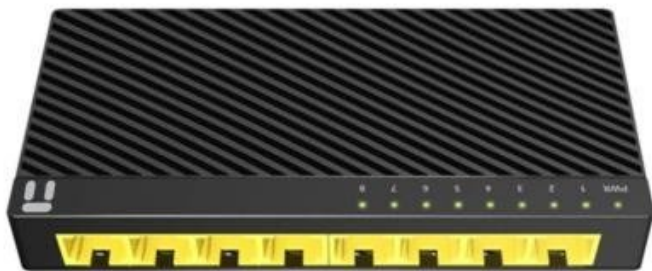

Jan Skopový (hw.ddfu.org)

hello@ddfu.org

+420 731 533677

15.04.26 6:58:48

NETIS ST3108GC

Cena celkem:	569 Kč (bez DPH: 470 Kč)
Běžná cena:	626 Kč
Ušetříte:	57 Kč
Kód zboží:	NAPNTS1019
Part No.:	ST3108GC
Záruka:	26 měs.
Stav:	Nové zboží

Popis

Netis ST3108GC

Kompaktní **gigabitový 8portový switch**, který plně vyhovuje požadavkům domácnosti či malé kanceláře. Všechny porty podporují **funkce Auto MDI/MDIX** a zamezují potřebě užívání křížených kabelů nebo uplink portů. Další z důležitých prvků jsou **Plug-and-Play** a **Green Energy**. S podporou technologie úspory energie (**Green Ethernet**) dokáže switch **snížit spotřebu energie**. Napájecí adaptér je součástí balení.

- Podpora řízení toku dat (802.3x Flow Control) pro Full duplex
- Podpora 9 kB JumboFrame
- Green Ethernet
- Bez managementu (Plug and Play)

ZÁKLADNÍ SPECIFIKACE

Počet portů: 8× GbE RJ-45

Kapacita switche: 16 Gbps

Rychlost směrování: 11,9 Mpps

PoE: ne

Rozměry: 88 × 63 × 21 mm