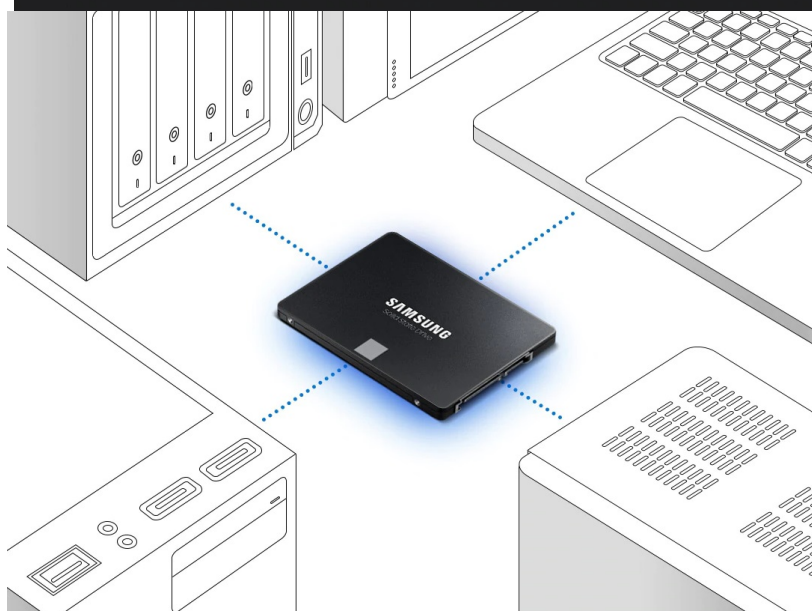

## Všestranný SSD disk Samsung 870 EVO, který uspokojí každého uživatele

**Interní SSD disk Samsung 870 EVO** navazuje na tradici spolehlivých a výkonných SSD jednotek od společnosti Samsung a také tento model je určen **pro potřeby náročných uživatelů, profesionály, tvůrce obsahu, ale rovněž pro běžné použití**. Vyznačuje se vysokou rychlostí sekvenčního zápisu a čtení dat a spolu s **technologíí Intelligent TurboWrite** zajišťuje trvalý vysoký výkon a svižnou činnost při zpracování všech souborů.

**SSD jednotka Samsung 870 EVO je ideální pro všechny výpočetní procesy - od běžné každodenní práce až po zpracování multimediálního obsahu v 8K rozlišení.**

Disponuje moderní **NAND 6. generace a MKX** pro zajištění stabilního provozu i během dlouhotrvající zátěže. Disk podporuje vylepšený software pro kontrolu SSD a správu pomocí dalších praktických nástrojů. **Samsung 870 EVO** představuje ideální komponent pro rychlý a **snadný upgrade stolního PC nebo notebooku** s podporou 2.5palcového formátu SATA.

## **Samsung 870 EVO 1 TB**

Interní **SSD disk** o kapacitě **1 TB**. S V-NAND technologií a **SATA III** rozhraním nabízí disk rychlost čtení **až 560 Mb/s** a rychlost zápisu **až 530 MB/s**.

Tento disk je díky výšce pouze 7 mm vhodný pro instalaci do notebooků.