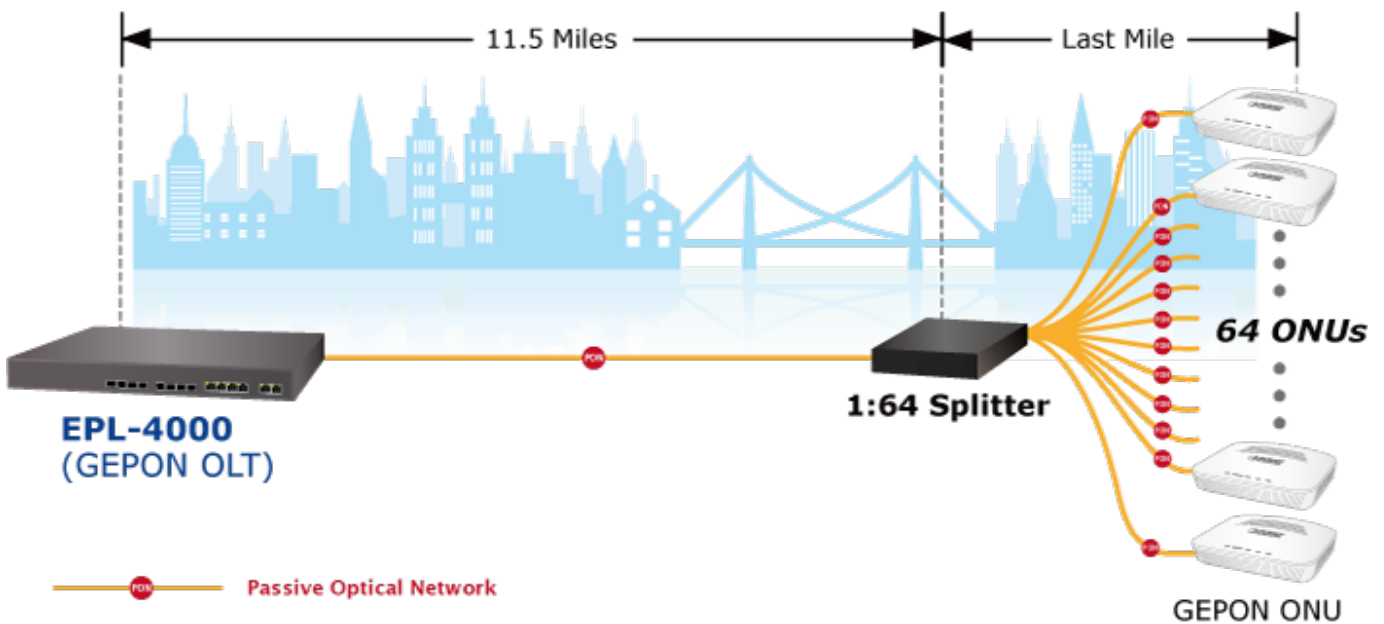

PLANET EPL-4000

Cena celkem:	30 583 Kč (bez DPH: 25 276 Kč)
Běžná cena:	33 642 Kč
Ušetříte:	3 058 Kč
Kód zboží:	NETPLA2349
Part No.:	EPL-4000
Záruka:	26 měs.
Stav:	Nové zboží

Popis

PLANET EPL-4000

GEPON OLT (Optical Line Terminal) **centrální jednotka pro výstavbu GEPON sítě**. Zařízení poskytuje vysoce efektivní řešení, pohodlnou správu, vysokou šířku pásma (1,25 Gbps pro upstream i downstream), pokrytí na velké vzdálenosti (až 20 km mezi uzly) a flexibilitu. Jedná se o spolehlivou a nákladově efektivní přístupovou technologii pro aplikace služeb "triple-play".

4x GEPON port (1,25 Gbps v každém směru, Optical Split Ratio 1:64, dosah až 20 km, TX: 1490 nm, RX: 1310 nm, SC/PC, 9/125 μm, SM), **4x 1/10G Base-X SFP+**, **4x 100/1000Base-T RJ-45**, 2x RJ-45 (management + konzole), podpora VLAN, Link Aggregation, Spanning Tree Protocol, IGMP Snooping, ACL, QoS, dynamického přidělování šířky pásma (DBA), L3 a EMS Utility.

ZÁKLADNÍ SPECIFIKACE

Porty: 4x GEAPON, 4x 1/10G Base-X SFP+, 4x 100/1000 Base-T RJ-45, 2x RJ-45 (management + konzole)

Napájení: interní zdroj, AC 100-240 V, příkon do 30 W

Provozní teplota: -10 až +55 °C

Rozměry: 442 x 200 x 43 mm

Hmotnost: 2,82 kg

Point to Multi-Point Application

Fiber To The Home (FTTH) Application

IP Surveillance System Application for Campus