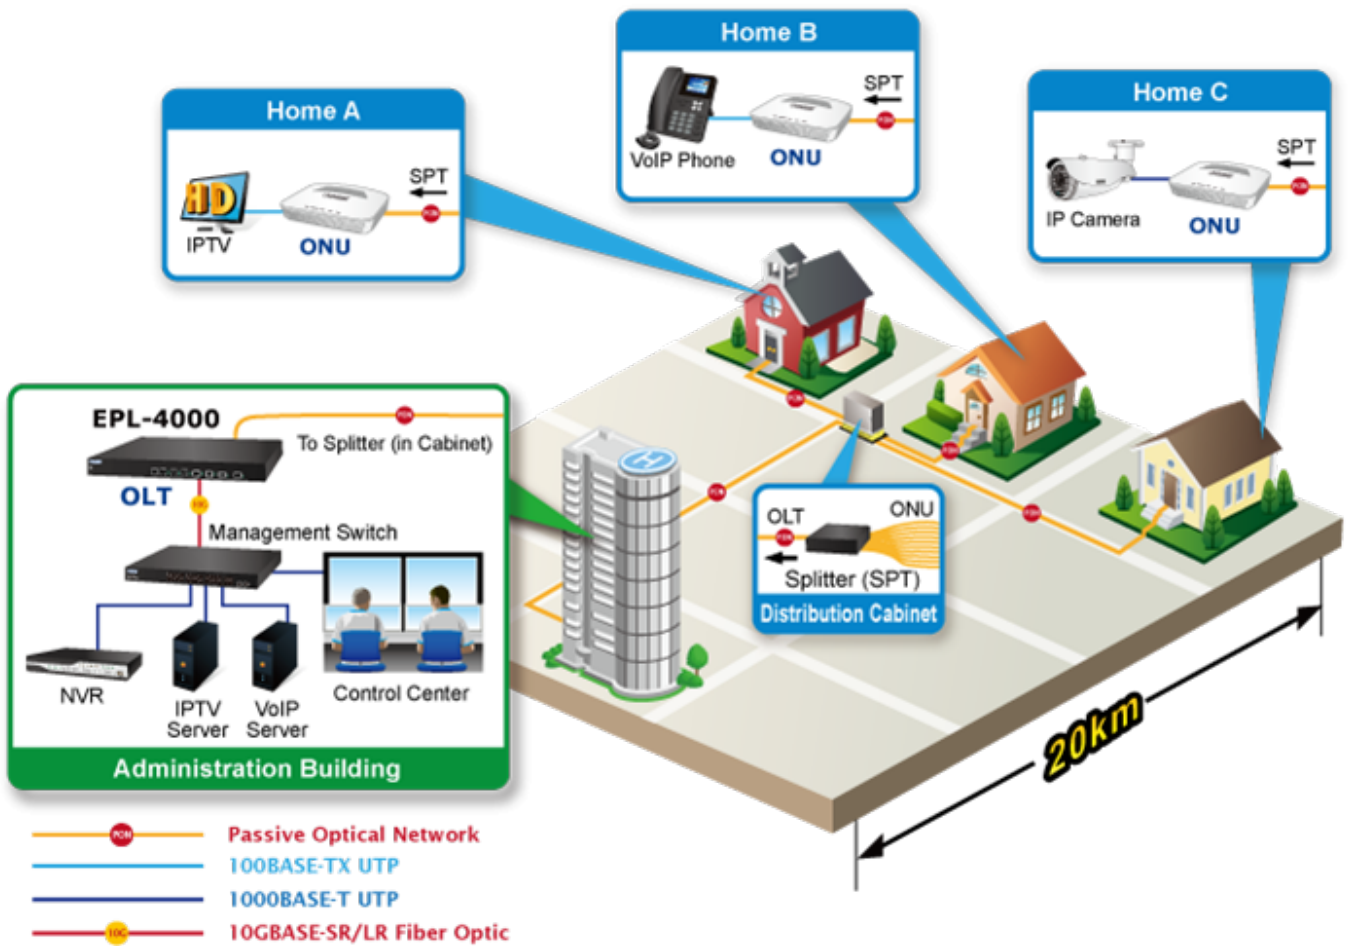

S rozšiřujícími se technologiemi jako HDTV, IPTV, VoIP nebo sdílení multimediálního obsahu roste požadavek na rozšíření a poskytování požadované konektivity. V současné době GEPON (Gigabit-Ethernet Passive Optical Network) dovoluje na pasivní optické síti poskytnout služby uvedného charakteru (efektivně z hlediska ceny i technických parametrů).

ZÁKLADNÍ SPECIFIKACE

Porty: 4x GEAPON, 4x 1/10G Base-X SFP+, 4x 100/1000 Base-T RJ-45, 2x RJ-45 (management + konzole)

Napájení: interní zdroj, AC 100-240 V, příkon do 30 W

Provozní teplota: -10 až +55 °C

Rozměry: 442 x 200 x 43 mm

Hmotnost: 2,82 kg

Point to Multi-Point Application

Fiber To The Home (FTTH) Application

IP Surveillance System Application for Campus