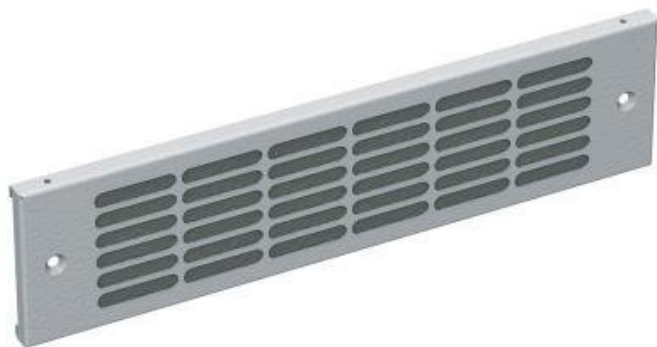

Jan Skopový (hw.ddfu.org)

hello@ddfu.org

+420 731 533677

13.04.26 8:58:44

SOLARIX PANEL PODSTAVCE 86064462

Cena celkem:	282 Kč
	(bez DPH: 233 Kč)
Běžná cena:	310 Kč
Ušetříte:	28 Kč
Kód zboží:	NOSSOL1005
Part No.:	86064462
Stav:	Nové zboží

Popis

Solarix panel podstavce 86064462

Panel podstavce s mřížkou pro montáž do modulárních podstavců pod stojanové rozvaděče řady **LC-50, LC-30** Solarix. Je doplněn vyměnitelnou **filtrační tkaninou**, která umožňuje proudit dostatečnému množství filtrovaného vzduchu do rozvaděče.

ZÁKLADNÍ SPECIFIKACE

Šířka: 600 mm

Výška: 100 mm

Barva: šedá

Příklad sestavení: