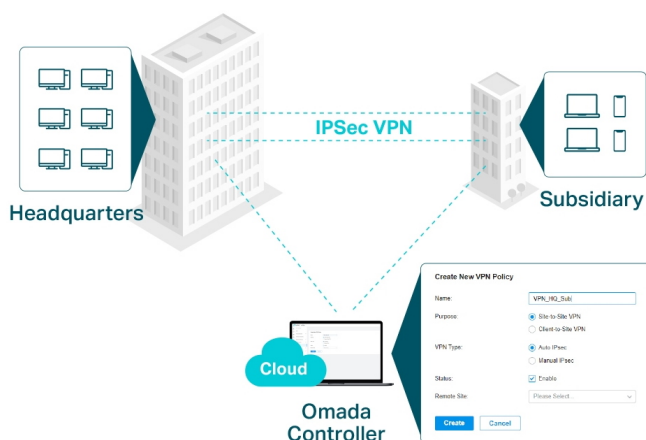

Profesionální, bezpečná a spolehlivá brána s možností centralizované správy. Jako brána, která se bezproblémově integruje do platformy Omada Software Defined Networking (SDN), umožňuje TL-ER7206 vzdálenou a centralizovanou správu kdekoli a kdykoli. K maximalizaci pohodlí je k dispozici také samostatná správa prostřednictvím webového uživatelského rozhraní nebo aplikace.

- **Integrované do systému Omada SDN:** Zero-Touch Provisioning (ZTP) (vyžaduje Omada Cloud-Based Controller), centralizovaná správa cloudu a inteligentní monitorování
- **Centralizovaná správa:** cloudový přístup a aplikace Omada pro mimořádné pohodlí a snadnou správu
- **Gigabitové porty:** 1 x gigabitový port SFP a 5 x gigabitový port RJ-45
- **Až 4 porty WAN:** 1 x gigabitový port SFP WAN, 1 x gigabitový port RJ-45 WAN, 2 x gigabitový port WAN/LAN (optimalizace využití šířky pásma)
- **Vysoce zabezpečená VPN:** podporuje až 100 x IPsec LAN-to-LAN, 50 x OpenVPN (vyžaduje Omada Hardware Controller, Software Controller nebo Cloud-Based Controller), 50 x L2TP a 50 x PPTP připojení VPN
- **Bohaté bezpečnostní funkce:** pokročilé zásady brány firewall, ochrana DoS, filtrování IP/MAC/URL atd.

Abundant Security Features

ZÁKLADNÍ SPECIFIKACE

Standard: IEEE 802.3, 802.3u, 802.3ab, 802.1z, 802.3x, 802.1q

Porty: 1x SFP WAN, 1x RJ-45 WAN, 2x RJ-45 LAN, 2x RJ-45 WAN/LAN

Podpora PoE: ne

Rozměry: 226 x 131 x 35 mm

Highly Secure VPN

Centralized Cloud Management