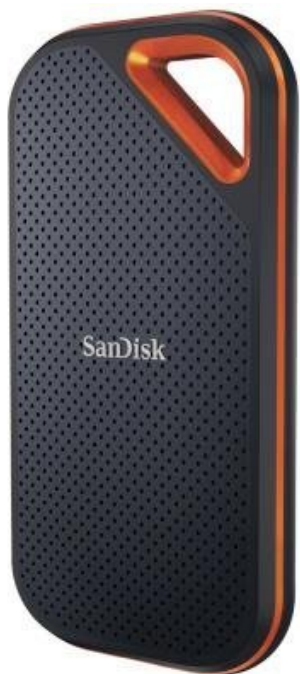

## SANDISK EXTREME PRO PORTABLE V2 1TB

|              |   |
|--------------|---|
| Cena celkem: | <b>6 741 Kč</b><br><b>(bez DPH: 5 571 Kč)</b> |
| Běžná cena:  | <b>7 415 Kč</b>                               |
| Ušetříte:    | <b>674 Kč</b>                                 |
| Kód zboží:   | SSDSAN1055                                    |
| Part No.:    | SDSSDE81-1T00-G25                             |
| Záruka:      | 36 měs.                                       |
| Stav:        | Nové zboží                                    |

## SanDisk Extreme PRO Portable V2 - zvládne každé dobrodružství i vaše data

**SanDisk Extreme PRO Portable V2** je přenosný externí SSD disk s bleskurychlým přenosem dat a vysokou mírou ochrany proti poškození díky **odolnému pouzdru**. Představuje robustní úložiště vhodné na cesty, které dosahuje **až 2× vyšší rychlosti** než předchozí generace. **Konstrukce z kovaného hliníku** zajišťuje nejenom odolnost, ale funguje také jako chladič a podporuje trvalý výkon a rychlost. Další přidanou ochranu poskytuje **plášť ze silikonu**.

**SanDisk Extreme PRO Portable V2** splňuje certifikaci **IP55**, díky čemuž je chráněn proti pádu z výšky až 2 metry, vodě nebo prachu. Praktické poutko vám umožní připevnit tisk na karabinu k opasku nebo batohu, abyste jej mohli bezpečně přenášet na výpravách. Uložená data máte pod zámekem díky **heslu s 256bitovým šifrováním AES**.

### **SanDisk Extreme PRO Portable V2 1 TB**

Externí SSD disk s kapacitou **1 TB** a rychlostí přenosu **až 2000 MB/s** je ideálním vysokorychlostním úložištěm pro snímky, videa a zvukové soubory s vysokým rozlišením. Odolná konstrukce s tělem z kovaného hliníku spolehlivě chrání jádro disku a odvádí teplo. Plášť z pevného silikonu navíc zvyšuje nárazuvzdornost a krytí **IP55** se postará o odolnost vůči vodě a prachu. Disk je možné zabezpečit **heslem s 256bitovým AES šifrováním**. Připojení je realizováno skrze rozhraní **USB-C 3.2 Gen2x2**.