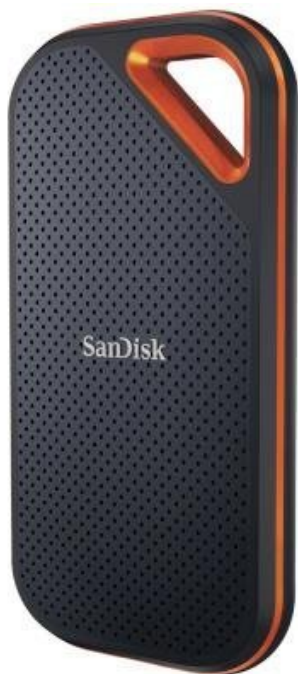

Jan Skopový (hw.ddfu.org)

hello@ddfu.org

+420 731 533677

14.04.26 16:33:20

SANDISK EXTREME PRO PORTABLE V2 2TB

Cena celkem:	12 151 Kč (bez DPH: 10 042 Kč)
Běžná cena:	13 366 Kč
Ušetříte:	1 215 Kč
Kód zboží:	SSDSAN1060
Part No.:	SDSSDE81-2T00-G25
Záruka:	36 měs.
Stav:	Nové zboží

Popis

SanDisk Extreme PRO Portable V2 - zvládne každé dobrodružství i vaše data

SanDisk Extreme PRO Portable V2 je přenosný externí SSD disk s bleskurychlým přenosem dat a vysokou mírou ochrany proti poškození díky **odolnému pouzdru**. Představuje robustní úložiště vhodné na cesty, které dosahuje **až 2× vyšší rychlosti** než předchozí generace. **Konstrukce z kovaného hliníku** zajišťuje nejenom odolnost, ale funguje také jako chladič a podporuje trvalý výkon a rychlost. Další přidanou ochranu poskytuje **plášť ze silikonu**.

SanDisk Extreme PRO Portable V2 splňuje certifikaci **IP55**, díky čemuž je chráněn proti pádu z výšky až 2 metry, vodě nebo prachu. Praktické poutko vám umožní připevnit tisk na karabinu k opasku nebo batohu, abyste jej mohli bezpečně přenášet na výpravách. Uložená data máte pod zámekem díky **heslu s 256bitovým šifrováním AES**.

SanDisk Extreme PRO Portable V2 2 TB

Externí SSD disk s kapacitou **2 TB** a rychlostí přenosu **až 2000 MB/s** je ideálním vysokorychlostním úložištěm pro snímky, videa a zvukové soubory s vysokým rozlišením. Odolná konstrukce s tělem z kovaného hliníku spolehlivě chrání jádro disku a odvádí teplo. Plášť z pevného silikonu navíc zvyšuje nárazuvzdornost a krytí **IP55** se postará o odolnost vůči vodě a prachu. Disk je možné zabezpečit **heslem s 256bitovým AES šifrováním**. Připojení je realizováno skrze rozhraní **USB-C 3.2 Gen2x2**.