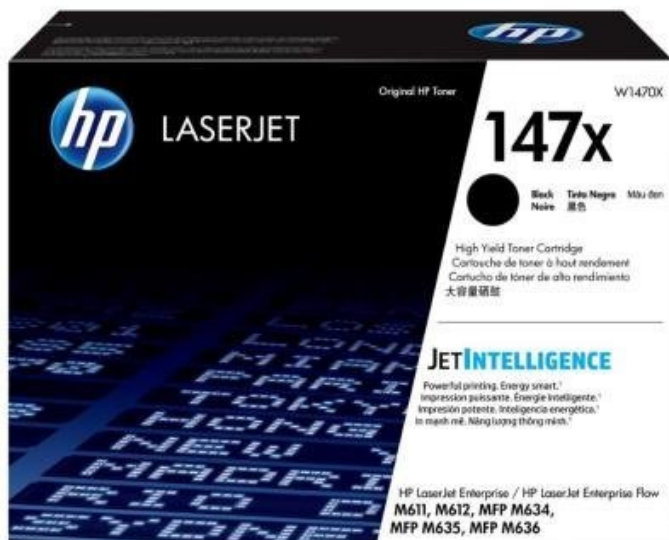

## HP 147X (W1470X) ČERNÝ

Cena celkem:

**8 807 Kč**

**(bez DPH: 7 279 Kč)**

Běžná cena:

**9 688 Kč**

Ušetříte:

**881 Kč**

Kód zboží:

CARH10536

Part No.:

W1470X

Záruka:

24 měs.

Stav:

Nové zboží