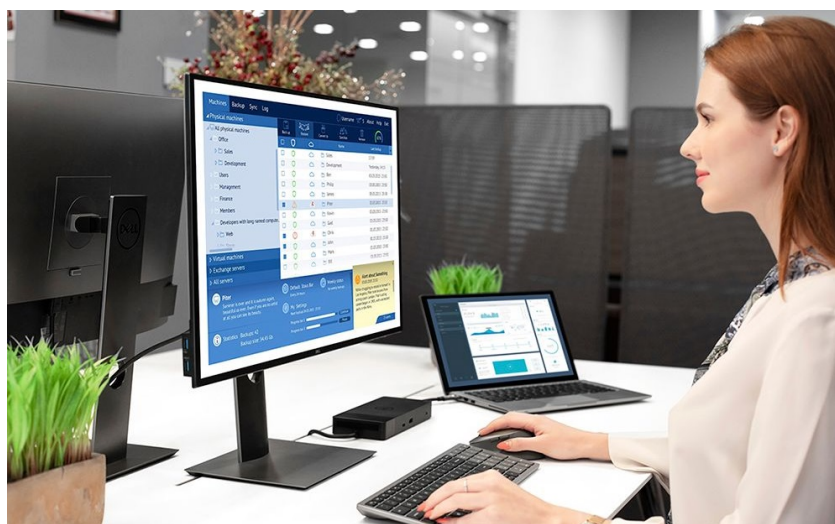

Popis

Dell KM7120W - praktická sada klávesnice a myši pro vícero zařízení

Dell KM7120W představuje set bezdrátové klávesnice a myši pro komfortní práci na PC, ovládání počítačových aplikací, surfování po internetu, tvorbu tabulek nebo psaní dokumentů. **Bezdrátová konektivita** je realizována skrze technologii **Bluetooth 5.0** a rozhraní **2.4 GHz**, díky čemuž je zajištěno připojení dalších zařízení, kromě stolního **PC** také třeba s **notebookem** nebo hybridním **zařízením 2 v 1**. Mezi jednotlivými přístroji můžete pohodlně přepínat a pracovat ještě flexibilněji.

Klávesnice Dell spolupracuje s celou řadou operačních systémů, jako **Windows** i **Android**, disponuje klávesovými zkratkami a samozřejmě **numerickou částí** pro snadné zadávání číselných hodnot. Pro pohodlné psaní lze klávesnici naklonit do potřebného úhlu. **Bezdrátová myš Dell** je vybavena optickým snímačem s **rozdělením 1600 DPI**, díky čemuž je zajištěno snadné a plynulé ovládání na širokém spektru povrchů. **Podpora softwaru Dell** vám umožní efektivně spravovat nastavení klávesnice a myši.

S bezdrátovou klávesnicí a myší můžete jednoduše zvýšit váš každodenní výkon. Optická myš s rozlišením **1600 DPI** nabízí snadné ovládání prakticky na každém povrchu. Kompaktní klávesnice podporuje několik operačních systémů a nejoblíbenější **klávesové zkratky** pro systémy Windows a Android. Díky možnosti výběru bezdrátového připojení můžete pomocí technologií **2,4 GHz a Bluetooth 5.0** snadno přepínat mezi ovládním stolního počítače, notebooku a 2 v 1 zařízení.