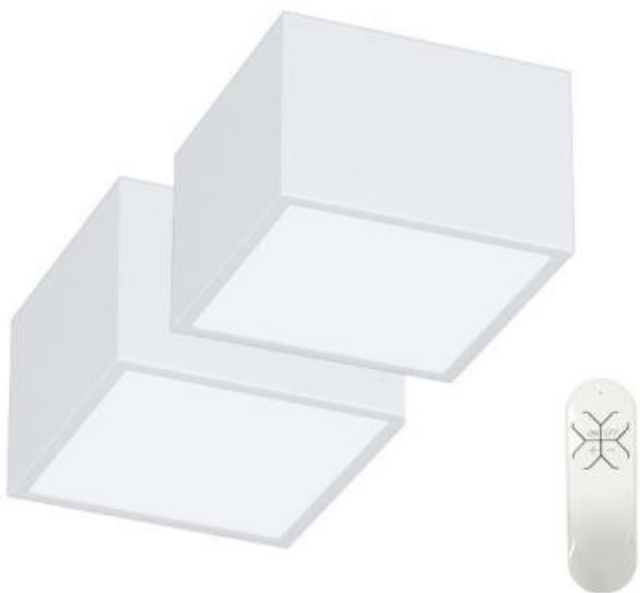

Jan Skopový (hw.ddfu.org)

hello@ddfu.org

+420 731 533677

16.04.26 4:40:06

IMMAX NEO CANTO 12W BÍLÉ 2KS + DÁLKOVÝ OVLADAČ