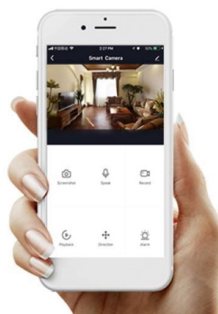

### IMMAX NEO CANTO 12 W 2 ks + dálkový ovladač

LED stropní svítidlo pro chytrou domácnost v minimalistickém designu. Svítidlo lze propojit s chytrou bránou **IMMAX NEO** a ovládat tak celou síť domácích světelných zdrojů skrze dálkový ovladač či aplikaci v mobilním telefonu. Balení obsahuje **dvě svítidla** a dálkový ovladač **Zigbee 3.0**.