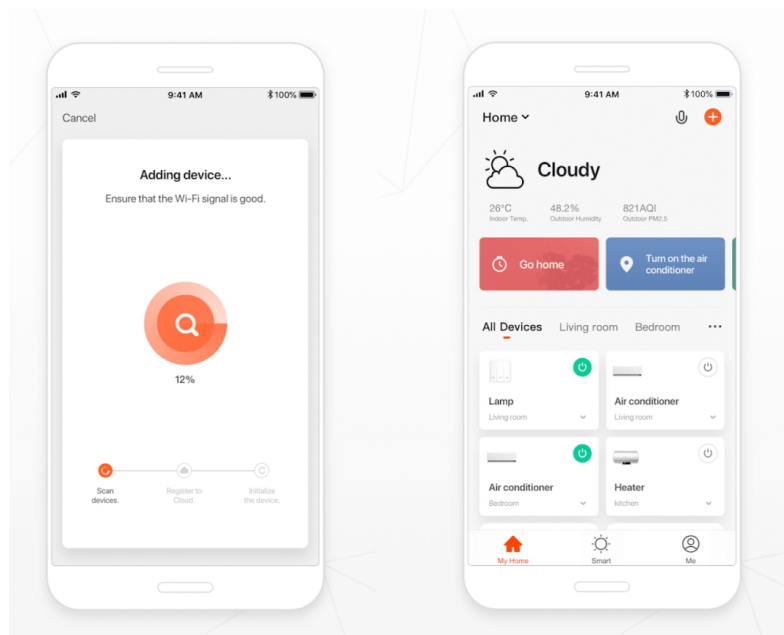

## Popis

### IMMAX NEO CANTO 12 W 2 ks + dálkový ovladač

LED stropní svítidlo pro chytrou domácnost v minimalistickém designu. Svítidlo lze propojit s chytrou bránou **IMMAX NEO** a ovládat tak celou síť domácích světelných zdrojů skrze dálkový ovladač či aplikaci v mobilním telefonu. Balení obsahuje **dvě svítidla** a dálkový ovladač **Zigbee 3.0**.