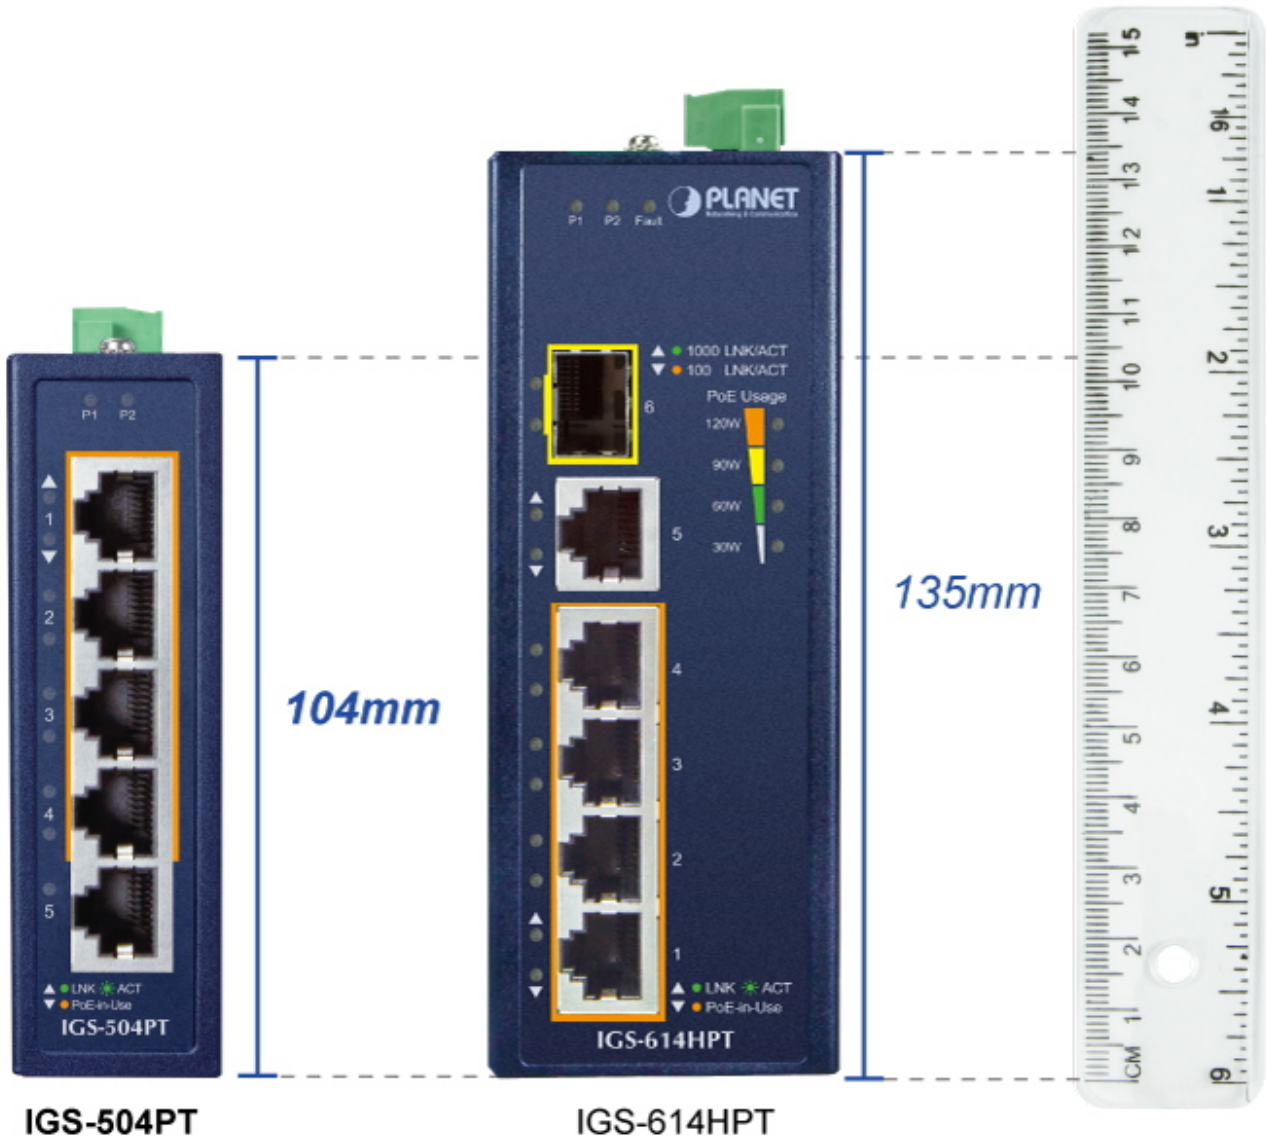

Compact Industrial 5-Port Switch

IGS-504PT

IGS-614HPT