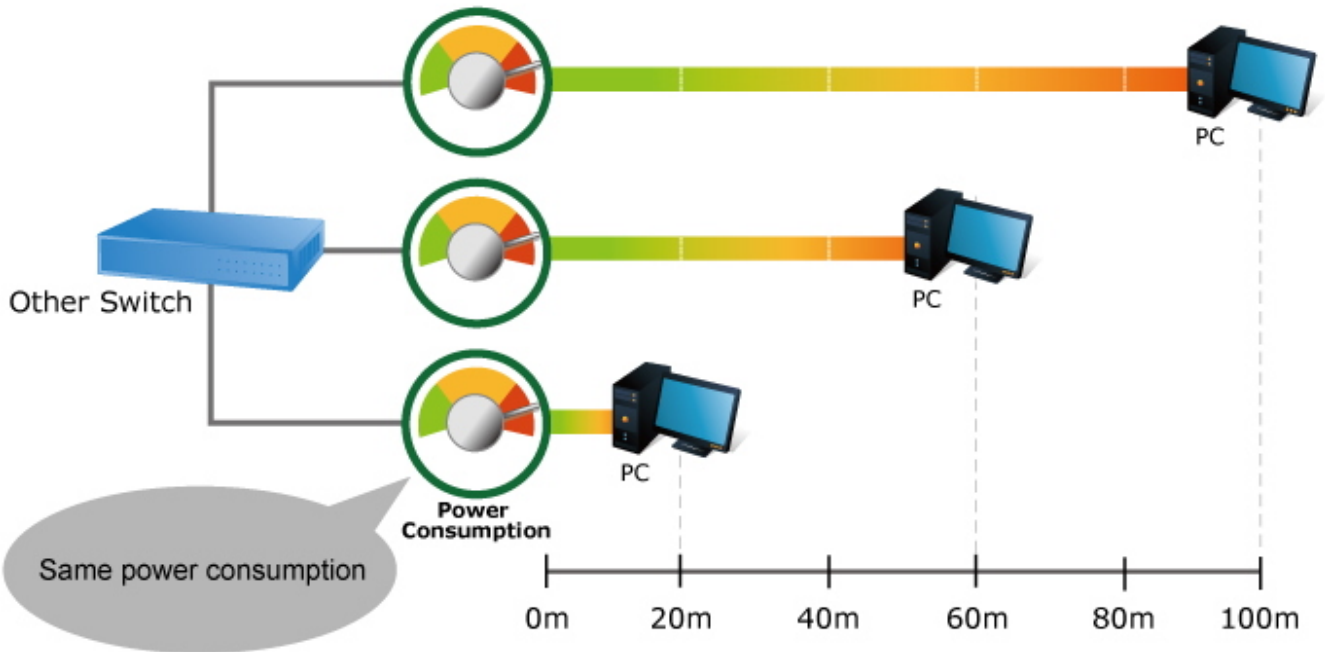

Intelligent Power Savings