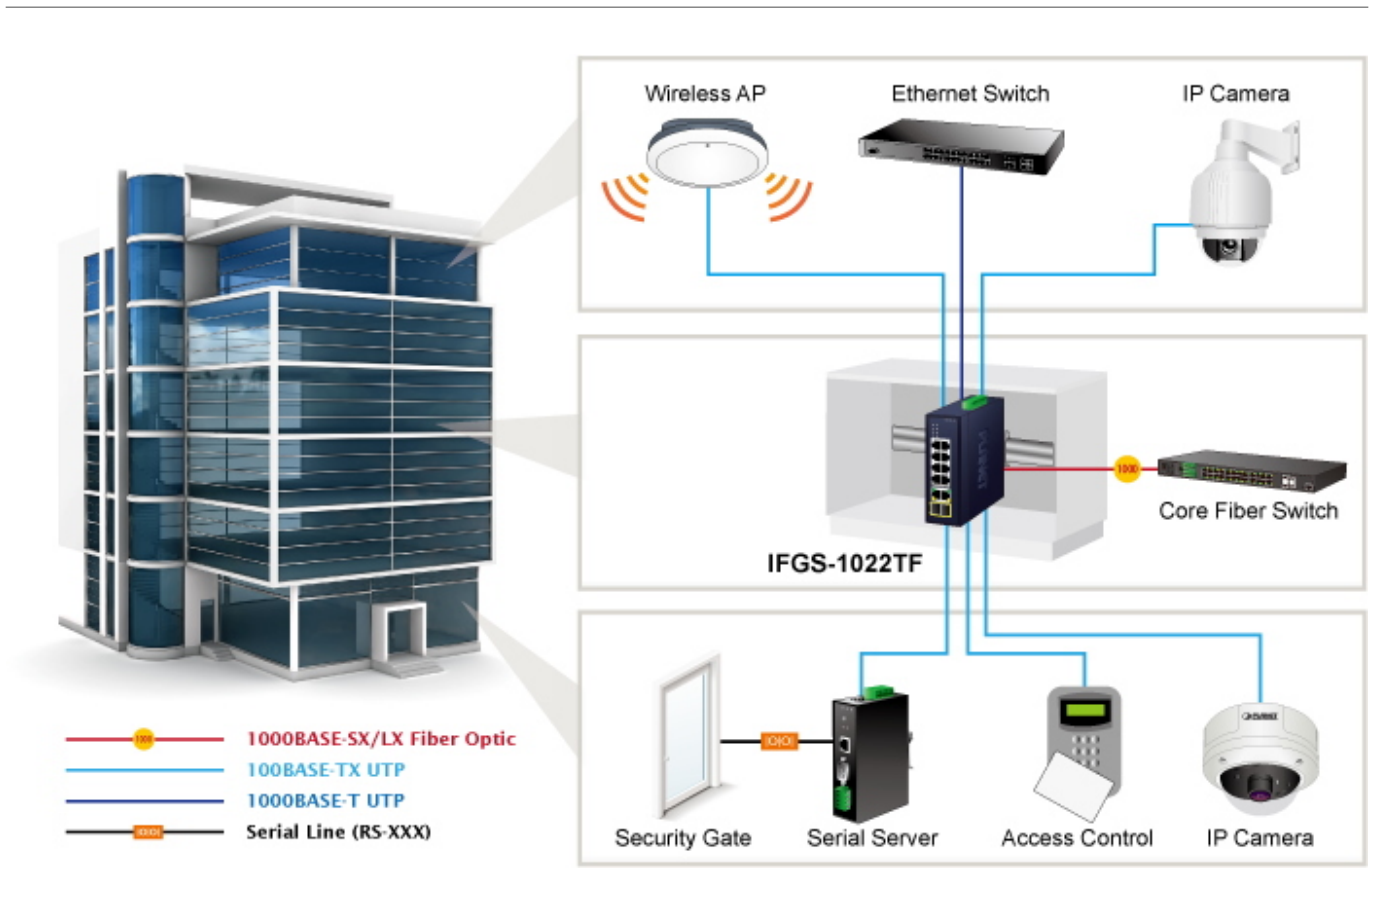

[Ostatní download](#)