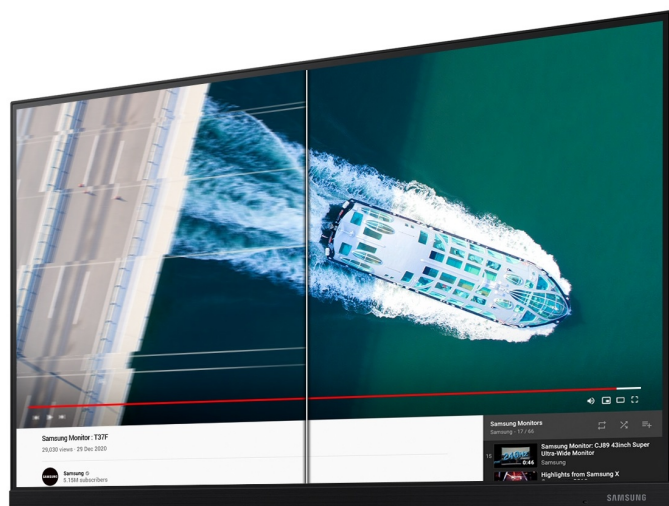

Záruka:

24 měs.

Stav:

Nové zboží

Popis

Monitor Samsung T37F - bohaté barvy ze všech stran

Moderní IPS monitor Samsung T37F pro vysoké pracovní nasazení i multimediální zábavu. Na displeji s úhlopříčkou **24 palců** si vychutnáte ostrý obraz v realistických barvách díky **IPS** panelu. Ten produkuje široké pozorovací úhly, takže si pestré barvy dopřejete i při pohledu ze stran. **Full HD displej** je vměstnán do **konstrukce s tenkými rámečky** pro ničím nerušené sledování i při konfiguraci s více monitory. Celodenní nasazení si žádá také řádnou péči o vaše oči.

Běžný monitor

AMD
FreeSync

Monitor Samsung T37F disponuje pokročilou technologií **Flicker Free** pro snížení blikání obrazovky a **režimem Eye Saver** pro potlačení modrého světla. Díky tomu snižuje námahu očí při sledování a vy se budete cítit svěží i po celodenní práci. Monitor nezapomíná ani na fanoušky multimédií a podporuje technologii **AMD FreeSync** pro plynulé přehrávání video obsahu.

Samsung T37F

LED monitor s úhlopříčkou **23,8"** nabízí Full HD rozlišení **1920 x 1080** obrazových bodů, jas **250 cd/m²**, dobu odezvy **5 ms** a obnovovací frekvenci **75 Hz**. Použitím technologie **IPS** je dosaženo širokých pozorovacích úhlů **178° horizontálně i vertikálně**. Technologie ochrany zraku využívá pokročilé výpočty, aby snížila námahu očí při dlouhém používání. Funkce **Flicker Free** nepřetržitě odstraňuje únavné a dráždivé blikání obrazovky, zatímco režim **Eye Saver** minimalizuje vyzařování modrého světla. Díky podpoře technologie **AMD FreeSync** poskytuje monitor plynulý a ostrý obraz.