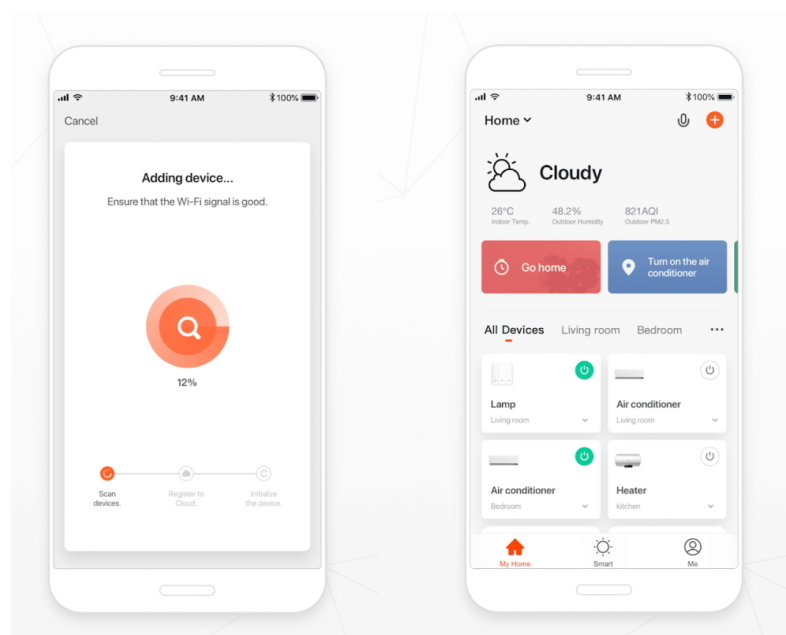

Jan Skopový (hw.ddfu.org)

hello@ddfu.org

+420 731 533677

14.04.26 15:31:57

IMMAX NEO E14 6W RGB+CCT

Cena celkem:	210 Kč
	(bez DPH: 174 Kč)
Běžná cena:	231 Kč
Ušetříte:	21 Kč
Kód zboží:	OSVIMM1156
Part No.:	07716L
Záruka:	24 měs.
Stav:	Nové zboží

Popis

IMMAX NEO E14 6 W RGB+CCT

Chytrá, **stmívatelná**, barevná LED žárovka umožňuje **nastavení barvy a jasu** světla dle aktuální potřeby. Kromě **RGB** barevné škály je možné měnit také teplotu světla od teplé až po studenou bílou. Žárovka je založena na bezpečné a spolehlivé bezdrátové komunikaci **Wi-Fi**. Samozřejmostí je kompatibilita se systémy iOS či Android a hlasovým ovládáním přes Amazon Alexa, Google Assistant nebo Apple Siri.

ZÁKLADNÍ SPECIFIKACE

Patice: E14

Příkon: 6 W

Svítivost: 470 lm (odpovídá klasické žárovce s výkonem 40 W)

Barva světla: RGB + teplá-studená bílá

Barevná teplota: 2700–6500 K

Stmívání: ano

Životnost: 25000 hodin

Vstupní napětí: 230 V AC

Úhel světelného paprsku: 200°

Barva: bílá

Energetická třída (EEI): F

TuyaSmart:

[Aplikace pro Android](#)

[Aplikace pro iOS](#)
