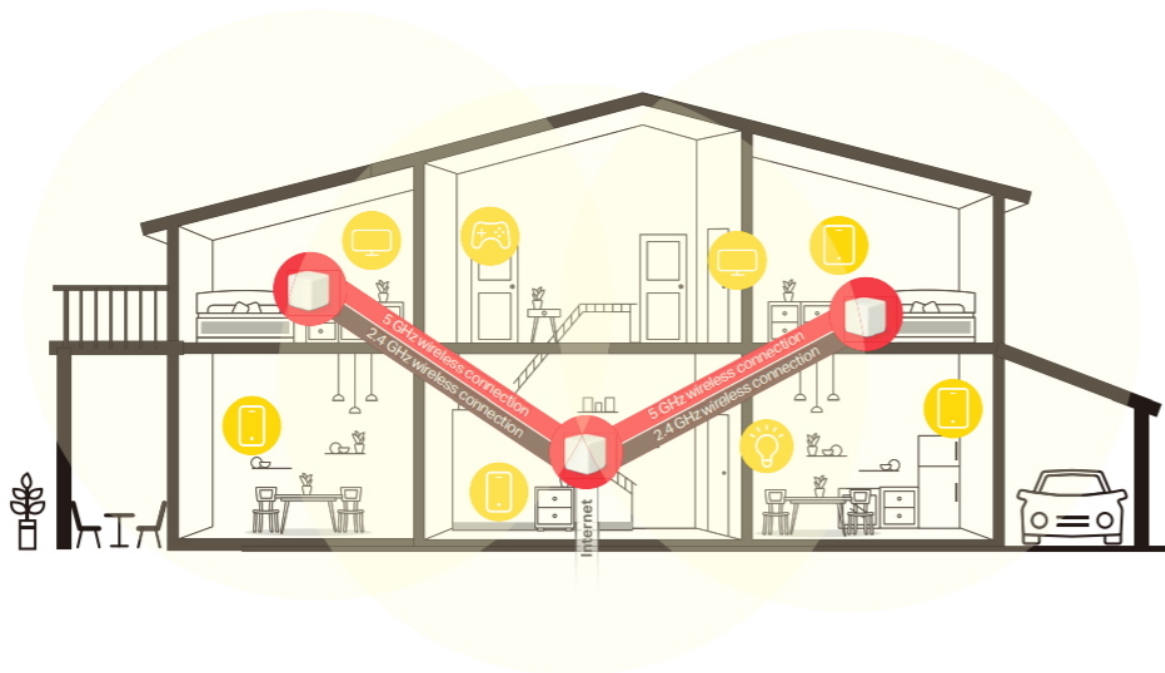

Popis

Mercusys Halo H30G 3 ks

Halo funguje jako unifikovaný systém, který poskytuje **dostatečné pokrytí signálem Wi-Fi** v každé části vašeho domova. Mercusys Mesh Technology poskytuje neuvěřitelně **rychlý a stabilní zážitek** z připojení. Zařízení se automaticky připojí k vysílači s nejsilnějším signálem a s nejvyšší kapacitou. Už **žádné čekání** při načítání a ukládání do mezipaměti při pohybu v domácnosti!

Jednotky poskytují díky integrovaným anténám a duální technologii Wi-Fi rychlost přenosu **až 400 Mb/s** pro pásmo 2,4 GHz a **až 867 Mb/s** pro pásmo 5 GHz. Třikrát vyšší propustnost díky technologii **802.11ac**, ve srovnání s předchozí generací Wi-Fi sítí, umožňuje udržet všechna vaše zařízení připojená při zachování maximální možné propustnosti. Pokud dojde k poruše jednotky v celém systému a dojde tak k odpojení dalšího vysílače od sítě, sama se okamžitě snaží vyhledat vhodnou náhradu, aby nedošlo k výpadku pokrytí. Pokud potřebujete pokrytí ještě rozšířit, stačí jednoduše dokoupit další jednotky.

Balení obsahuje **3 jednotky**.

Halo H30G
Fill Your Home with Mesh WiFi

Coverage up to **3,500 ft²**

Non-Stop Entertainment
1.3 Gbps
Dual Band WiFi

Connects up to **100** Devices

MERCUSYS APP
Makes Setup Quick

True Seamless Roaming
Eliminates WiFi Dead-Zones

Smooth Streaming in Every Corner
Covers up to 3,500 ft² (320 m²) and eliminates WiFi dead zones

Apartment Multi-Story Ranch
Fits Any Type of Home

Connect up to **100** Devices