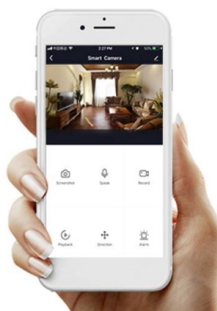

### IMMAX NEO LITE AREAS 24 W

Inteligentní LED stropní svítidlo z kolekce IMMAX NEO LITE v elegantním provedení s boční linkou pro jemné rozptýlení světla do stran. Aplikace IMMAX NEO PRO, fungující na globální platformě TUYA, umožní pohodlné vzdálené ovládání celé sítě domácích světelných zdrojů. Je kompatibilní s iOS, Android, Samsung SmartThings, Amazon Alexa, Apple Siri zkratky a Google Assistant. Součástí balení je dálkový ovladač.