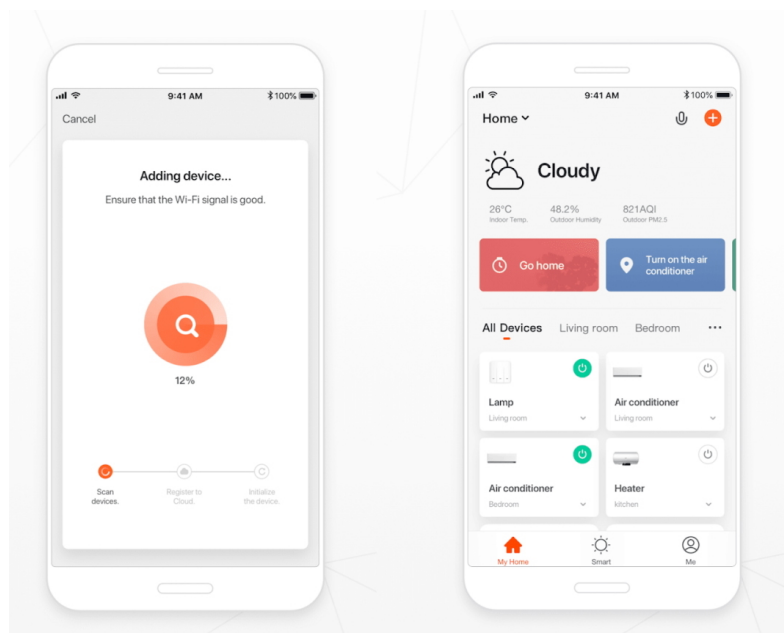

### IMMAX NEO LITE AREAS 24 W

Inteligentní LED stropní svítidlo z kolekce IMMAX NEO LITE v elegantním provedení s boční linkou pro jemné rozptýlení světla do stran. Aplikace IMMAX NEO PRO, fungující na globální platformě TUYA, umožní pohodlné vzdálené ovládání celé sítě domácích světelných zdrojů. Je kompatibilní s iOS, Android, Samsung SmartThings, Amazon Alexa, Apple Siri zkratky a Google Assistant. Součástí balení je dálkový ovladač.