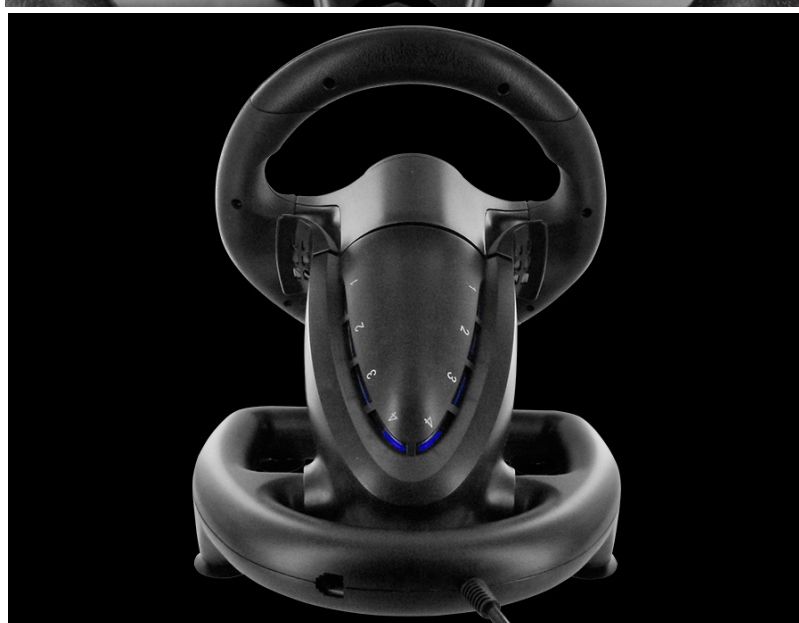

### SUPERDRIVE SV450

**SUPERDRIVE SV450** představuje sadu volantu a pedálů pro komplexní ovládání závodních her. Vžijte se do role opravdového jezdce, který ovládá svůj vůz, sviští po trati, řeže zatáčky a řítí se plnou rychlostí do cíle. Tento set je vhodný pro všechny nadšence do automobilových her. Užijte si komfort při uchopení volantu a pusťte se do bojů o první místo. Díky **180° úhlu otáčení** se přizpůsobí vašemu hernímu stylu, ať už jedete na jistotu, nebo preferujete zvýšenou míru rizika. S nastavitelnou citlivostí si užijete závodní arkády i simulace. **Čistý design volantu** je elegantní na pohled a příjemný na úchop, současně nabízí všechny nejdůležitější funkce a tlačítka pro plnohodnotné ovládání vašeho vozu.

**Základna je vybavena přísavkami, díky kterým volant pevně drží na svém místě. Herní periferie SUPERDRIVE SV450 je kompatibilní s celou řadou herních konzolí, PC a závodních titulů. Své řídičské schopnosti tak otestujete v takových herních peckách jako Gran Turismo Sport, Forza Moto Sport 7, F1 2020, Need for Speed, Dirt, GTA V a další.**

Volant s pedály **pro PS4, Xbox One, Xbox X, Xbox S, Nintendo Switch a PC**. Volant SV450 vám nabízí **180° úhel otáčení**, který se přizpůsobí vašim jízdním návykům. Je plně **programovatelný** a nabízí 3 úrovně citlivosti. Volant je vybaven přísavkami a lze jej snadno připevnit na rovný povrch.

#### **ZÁKLADNÍ SPECIFIKACE**

**Průměr volantu:** 24 cm

**Úhel otáčení:** 180°

**Počet pedálů:** 2

**Kompatibilita:** PS4, Xbox One, Xbox X, Xbox S, Nintendo Switch, PC