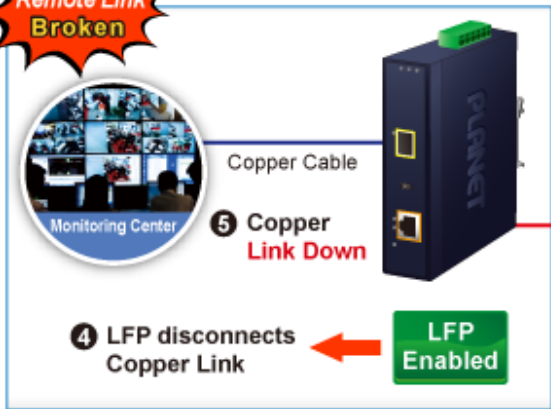

PLANET IGTP-802T

Cena celkem:	4 558 Kč (bez DPH: 3 767 Kč)
Běžná cena:	5 014 Kč
Ušetříte:	456 Kč
Kód zboží:	NETPLA2408
Part No.:	IGTP-802T
Záruka:	60 měs.
Stav:	Nové zboží

Popis

PLANET IGTP-802T

Průmyslový konvertor kombinuje ethernetovou konverzi **1000Base-SX na 10/100/1000Base-T** s PoE+ injektorem 802.3at s výkonem **až 30 W** pro levné a efektivní rozšíření sítě. K dispozici je **jeden port SC (1000Base-X, multimode, dosah až 550 m)** pro potřeby vaší sítě. Konvertor nabízí časově úsporné a cenově efektivní řešení pro uživatele a systémové integrátory, kteří rychle transformují svá sériová zařízení do sítě Ethernet bez nutnosti výměny stávajících sériových zařízení a softwarového systému.

Široký rozsah provozní teploty umožňuje umístit zařízení v téměř jakémkoliv obtížném prostředí. Kompaktní kovové pouzdro s krytím **IP30**, umožňuje montáž na lištu DIN, nebo na stěnu pro efektivní využití prostoru skříně. Napájení poskytuje integrovaný redundantní zdroj se širokým rozsahem napětí **DC 12-48 V / AC 24 V**, který je ideální pro provoz s vysokorychlostními aplikacemi vyžadujícími duální nebo záložní napájení.

Remote Link Normal

Remote Link Broken

-  **1000BASE-SX/LX Fiber Optic**
-  **1000BASE-T UTP**
-  **1000BASE-T UTP with PoE**