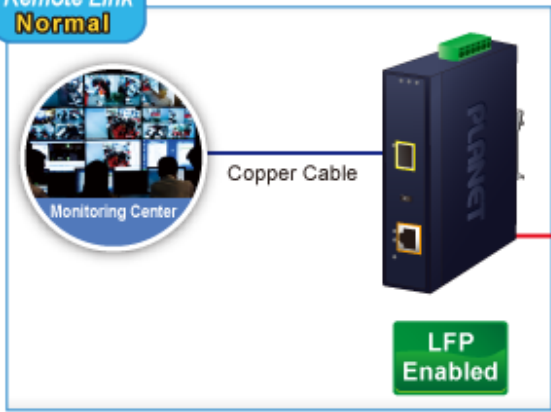

PLANET IGTP-802T

Cena celkem:	4 558 Kč (bez DPH: 3 767 Kč)
Běžná cena:	5 014 Kč
Ušetříte:	456 Kč
Kód zboží:	NETPLA2408
Part No.:	IGTP-802T
Záruka:	60 měs.
Stav:	Nové zboží

Popis

PLANET IGTP-802T

Průmyslový konvertor kombinuje ethernetovou konverzi **1000Base-SX na 10/100/1000Base-T** s PoE+ injektorem 802.3at s výkonem **až 30 W** pro levné a efektivní rozšíření sítě. K dispozici je **jeden port SC (1000Base-X, multimode, dosah až 550 m)** pro potřeby vaší sítě. Konvertor nabízí časově úsporné a cenově efektivní řešení pro uživatele a systémové integrátory, kteří rychle transformují svá sériová zařízení do sítě Ethernet bez nutnosti výměny stávajících sériových zařízení a softwarového systému.

Široký rozsah provozní teploty umožňuje umístit zařízení v téměř jakémkoliv obtížném prostředí. Kompaktní kovové pouzdro s krytím **IP30**, umožňuje montáž na lištu DIN, nebo na stěnu pro efektivní využití prostoru skříně. Napájení poskytuje integrovaný redundantní zdroj se širokým rozsahem napětí **DC 12-48 V / AC 24 V**, který je ideální pro provoz s vysokorychlostními aplikacemi vyžadujícími duální nebo záložní napájení.

ZÁKLADNÍ SPECIFIKACE

Fyzické vlastnosti:

Porty: 1x RJ-45 10/100/1000Base-T s PoE+ funkcí, 1x SC MM (1000Base-SX, 50/125 μ m, nebo 62,5/125 μ m)

Podpora přenosu: Frame 9KB

Provedení: DIN lišta, na zeď

Podpora OAM: ne

Remote Link Normal

Remote Link Broken

-  **1000BASE-SX/LX Fiber Optic**
-  **1000BASE-T UTP**
-  **1000BASE-T UTP with PoE**