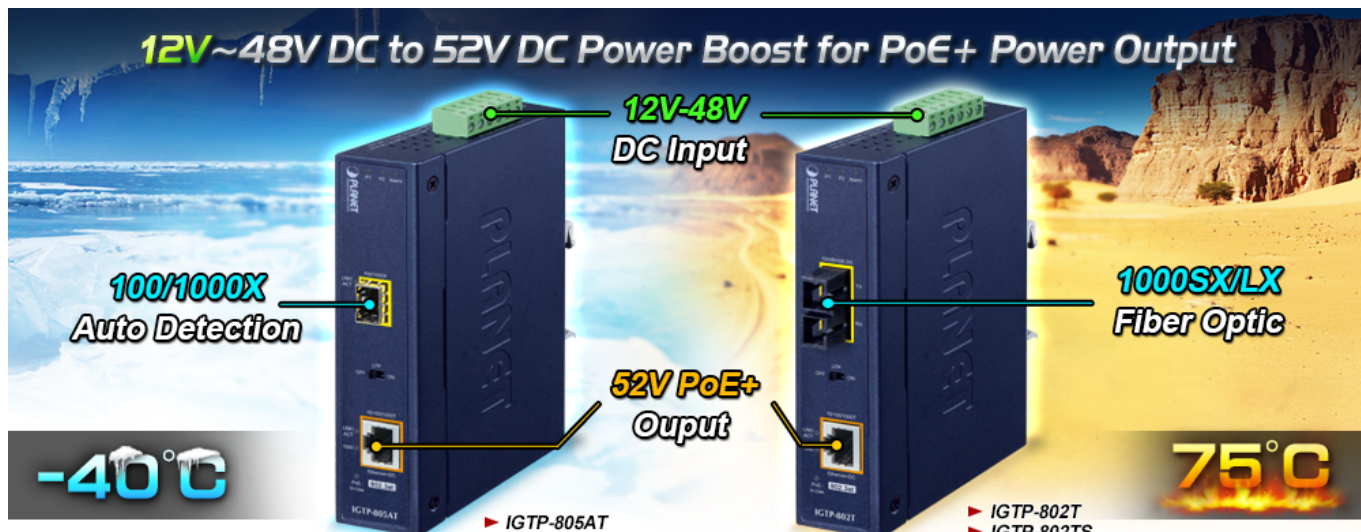

PLANET IGTP-802T

Cena celkem:	4 558 Kč (bez DPH: 3 767 Kč)
Běžná cena:	5 014 Kč
Ušetříte:	456 Kč
Kód zboží:	NETPLA2408
Part No.:	IGTP-802T
Záruka:	60 měs.
Stav:	Nové zboží

Popis

PLANET IGTP-802T

Průmyslový konvertor kombinuje ethernetovou konverzi **1000Base-SX na 10/100/1000Base-T** s PoE+ injektorem 802.3at s výkonem **až 30 W** pro levné a efektivní rozšíření sítě. K dispozici je **jeden port SC (1000Base-X, multimode, dosah až 550 m)** pro potřeby vaší sítě. Konvertor nabízí časově úsporné a cenově efektivní řešení pro uživatele a systémové integrátory, kteří rychle transformují svá sériová zařízení do sítě Ethernet bez nutnosti výměny stávajících sériových zařízení a softwarového systému.

Široký rozsah provozní teploty umožňuje umístit zařízení v téměř jakémkoliv obtížném prostředí. Kompaktní kovové pouzdro s krytím **IP30**, umožňuje montáž na lištu DIN, nebo na stěnu pro efektivní využití prostoru skříně. Napájení poskytuje integrovaný redundantní zdroj se širokým rozsahem napětí **DC 12-48 V / AC 24 V**, který je ideální pro provoz s vysokorychlostními aplikacemi vyžadujícími duální nebo záložní napájení.

ZÁKLADNÍ SPECIFIKACE

Fyzické vlastnosti:

Porty: 1x RJ-45 10/100/1000Base-T s PoE+ funkcí, 1x SC MM (1000Base-SX, 50/125 μ m, nebo 62,5/125 μ m)

Podpora přenosu: Frame 9KB

Provedení: DIN lišta, na zeď

Podpora OAM: ne

Napájení: 12-48 V DC, nebo 24 V AC, max. celkový příkon do 48 W (zdroj není součástí balení)

Ochrana: ESD do 6 kV

Provozní teplota: -40 až 75 °C

Rozměry: 135 x 87 x 32 mm

Hmotnost: 416 g

Lze instalovat do šasi: ne