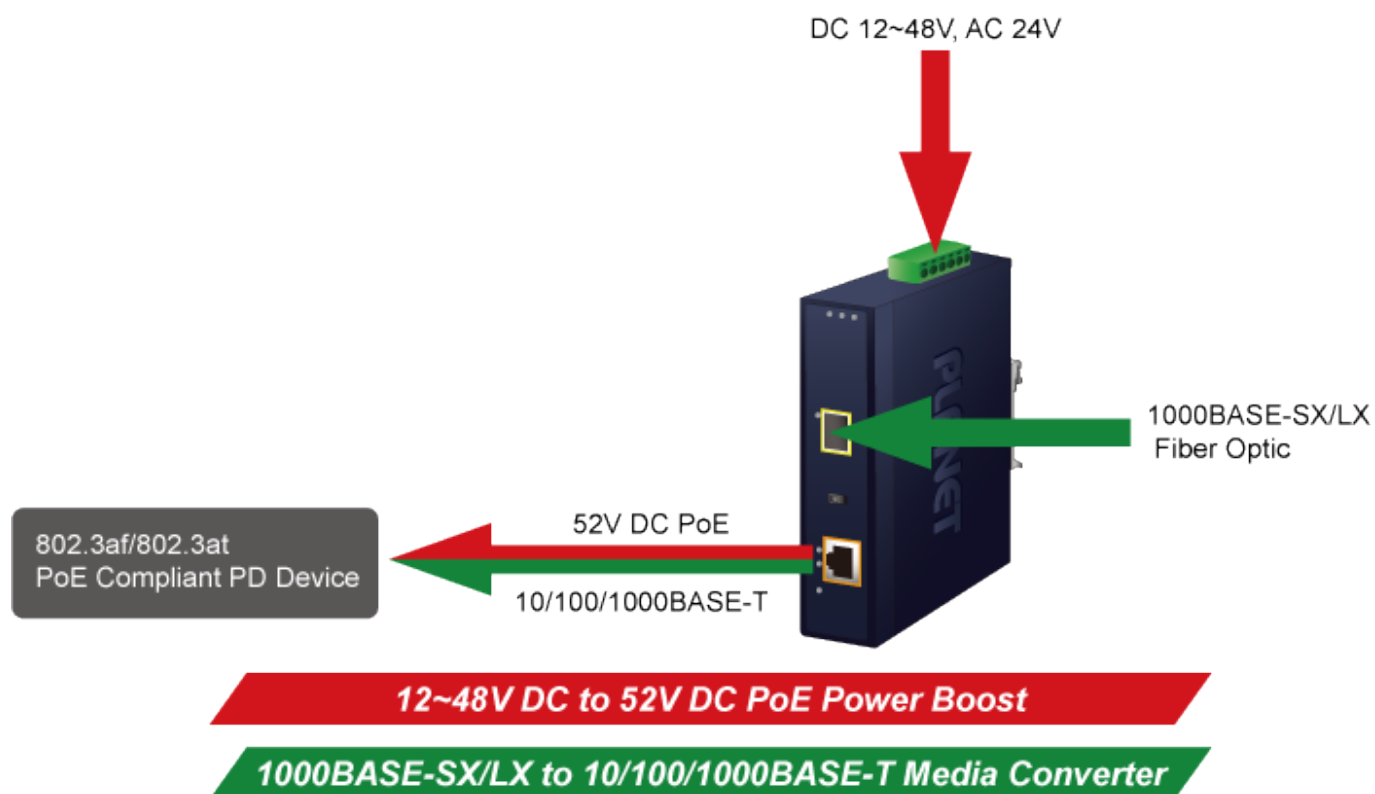

PLANET IGTP-802T

Cena celkem:	4 558 Kč (bez DPH: 3 767 Kč)
Běžná cena:	5 014 Kč
Ušetříte:	456 Kč
Kód zboží:	NETPLA2408
Part No.:	IGTP-802T
Záruka:	60 měs.
Stav:	Nové zboží

Popis

PLANET IGTP-802T

Průmyslový konvertor kombinuje ethernetovou konverzi **1000Base-SX na 10/100/1000Base-T** s PoE+ injektorem 802.3at s výkonem **až 30 W** pro levné a efektivní rozšíření sítě. K dispozici je **jeden port SC (1000Base-X, multimode, dosah až 550 m)** pro potřeby vaší sítě. Konvertor nabízí časově úsporné a cenově efektivní řešení pro uživatele a systémové integrátory, kteří rychle transformují svá sériová zařízení do sítě Ethernet bez nutnosti výměny stávajících sériových zařízení a softwarového systému.

Široký rozsah provozní teploty umožňuje umístit zařízení v téměř jakémkoliv obtížném prostředí. Kompaktní kovové pouzdro s krytím **IP30**, umožňuje montáž na lištu DIN, nebo na stěnu pro efektivní využití prostoru skříně. Napájení poskytuje integrovaný redundantní zdroj se širokým rozsahem napětí **DC 12-48 V / AC 24 V**, který je ideální pro provoz s vysokorychlostními aplikacemi vyžadujícími duální nebo záložní napájení.

ZÁKLADNÍ SPECIFIKACE

Fyzické vlastnosti:

Porty: 1x RJ-45 10/100/1000Base-T s PoE+ funkcí, 1x SC MM (1000Base-SX, 50/125 μ m, nebo 62,5/125 μ m)

Podpora přenosu: Frame 9KB

Provedení: DIN lišta, na zeď

Podpora OAM: ne

Remote Link Normal

Remote Link Broken

-  **1000BASE-SX/LX Fiber Optic**
-  **1000BASE-T UTP**
-  **1000BASE-T UTP with PoE**