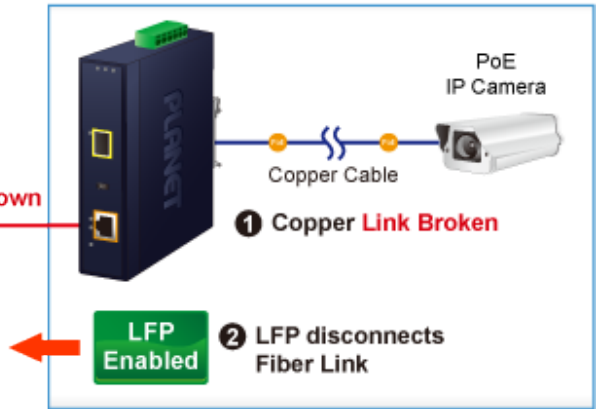

PLANET IGTP-802T

Cena celkem:	4 558 Kč (bez DPH: 3 767 Kč)
Běžná cena:	5 014 Kč
Ušetříte:	456 Kč
Kód zboží:	NETPLA2408
Part No.:	IGTP-802T
Záruka:	60 měs.
Stav:	Nové zboží

Popis

PLANET IGTP-802T

Průmyslový konvertor kombinuje ethernetovou konverzi **1000Base-SX na 10/100/1000Base-T** s PoE+ injektorem 802.3at s výkonem **až 30 W** pro levné a efektivní rozšíření sítě. K dispozici je **jeden port SC (1000Base-X, multimode, dosah až 550 m)** pro potřeby vaší sítě. Konvertor nabízí časově úsporné a cenově efektivní řešení pro uživatele a systémové integrátory, kteří rychle transformují svá sériová zařízení do sítě Ethernet bez nutnosti výměny stávajících sériových zařízení a softwarového systému.

Široký rozsah provozní teploty umožňuje umístit zařízení v téměř jakémkoliv obtížném prostředí. Kompaktní kovové pouzdro s krytím **IP30**, umožňuje montáž na lištu DIN, nebo na stěnu pro efektivní využití prostoru skříně. Napájení poskytuje integrovaný redundantní zdroj se širokým rozsahem napětí **DC 12-48 V / AC 24 V**, který je ideální pro provoz s vysokorychlostními aplikacemi vyžadujícími duální nebo záložní napájení.

ZÁKLADNÍ SPECIFIKACE

Fyzické vlastnosti:

Porty: 1x RJ-45 10/100/1000Base-T s PoE+ funkcí, 1x SC MM (1000Base-SX, 50/125 μ m, nebo 62,5/125 μ m)

Podpora přenosu: Frame 9KB

Provedení: DIN lišta, na zeď

Podpora OAM: ne

Remote Link Normal

Remote Link Broken

-  **1000BASE-SX/LX Fiber Optic**
-  **1000BASE-T UTP**
-  **1000BASE-T UTP with PoE**