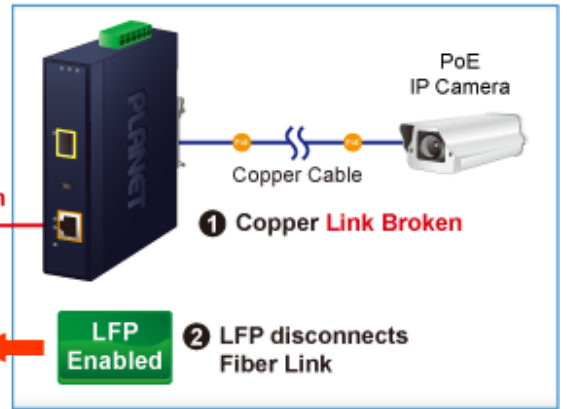

Popis

PLANET IGTP-802TS

Průmyslový konvertor kombinuje ethernetovou konverzi **1000Base-LX na 10/100/1000Base-T** s PoE+ injektorem 802.3at s výkonem **až 30 W** pro levné a efektivní rozšíření sítě. K dispozici je **jeden port SC (1000Base-X, singlemode, dosah až 20 km)** pro potřeby vaší sítě. Konvertor nabízí časově úsporné a cenově efektivní řešení pro uživatele a systémové integrátory, kteří rychle transformují svá sériová zařízení do sítě Ethernet bez nutnosti výměny stávajících sériových zařízení a softwarového systému.

Široký rozsah provozní teploty umožňuje umístit zařízení v téměř jakémkoliv obtížném prostředí. Kompaktní kovové pouzdro s krytím **IP30**, umožňuje montáž na lištu DIN, nebo na stěnu pro efektivní využití prostoru skříně. Napájení poskytuje integrovaný redundantní zdroj se širokým rozsahem napětí **DC 12-48 V / AC 24 V**, který je ideální pro provoz s vysokorychlostními aplikacemi vyžadujícími duální nebo záložní napájení.

ZÁKLADNÍ SPECIFIKACE

Fyzické vlastnosti:

Porty: 1x RJ-45 10/100/1000Base-T s PoE+ funkcí, 1x SC SM (1000Base-LX, 9/125µm)

Podpora přenosu: Frame 9KB

Provedení: DIN lišta, na zeď

Podpora OAM: ne

Napájení: 12-48 V DC, nebo 24 V AC, max. celkový příkon do 48 W (zdroj není součástí balení)

Ochrana: ESD do 6 kV

Provozní teplota: -40 až 75 °C

Rozměry: 135 x 87 x 32 mm

Hmotnost: 416 g

Lze instalovat do šasi: ne

Remote Link Normal

Remote Link Broken

-  1000BASE-SX/LX Fiber Optic
-  1000BASE-T UTP
-  1000BASE-T UTP with PoE