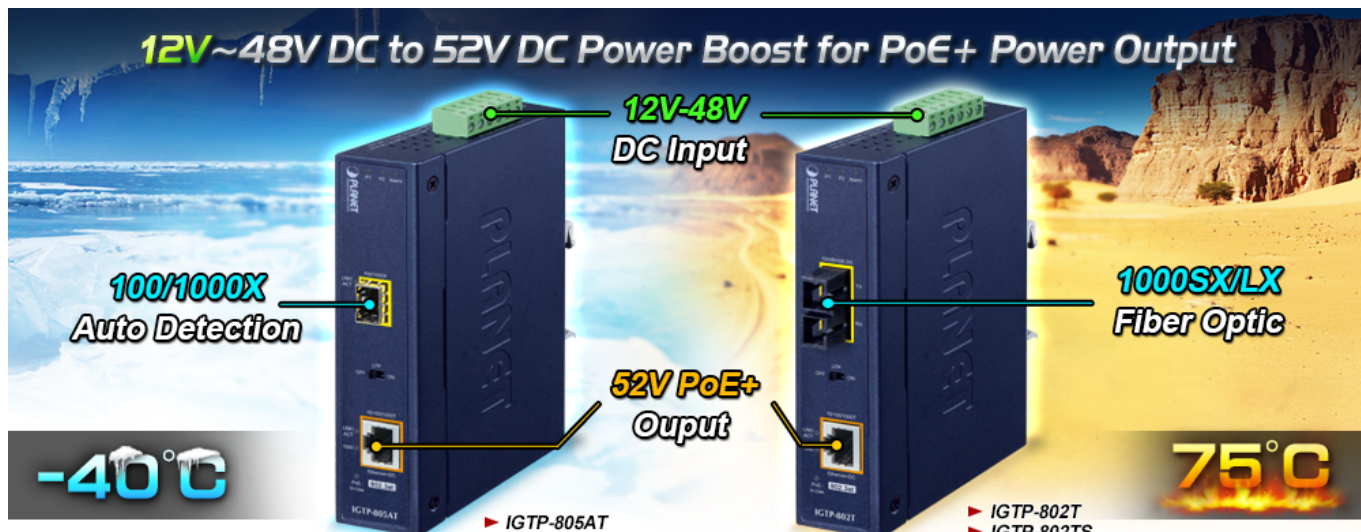

Popis

PLANET IGTP-802TS

Průmyslový konvertor kombinuje ethernetovou konverzi **1000Base-LX na 10/100/1000Base-T** s PoE+ injektorem 802.3at s výkonem **až 30 W** pro levné a efektivní rozšíření sítě. K dispozici je **jeden port SC (1000Base-X, singlemode, dosah až 20 km)** pro potřeby vaší sítě. Konvertor nabízí časově úsporné a cenově efektivní řešení pro uživatele a systémové integrátory, kteří rychle transformují svá sériová zařízení do sítě Ethernet bez nutnosti výměny stávajících sériových zařízení a softwarového systému.

Široký rozsah provozní teploty umožňuje umístit zařízení v téměř jakémkoliv obtížném prostředí. Kompaktní kovové pouzdro s krytím **IP30**, umožňuje montáž na lištu DIN, nebo na stěnu pro efektivní využití prostoru skříně. Napájení poskytuje integrovaný redundantní zdroj se širokým rozsahem napětí **DC 12-48 V / AC 24 V**, který je ideální pro provoz s vysokorychlostními aplikacemi vyžadujícími duální nebo záložní napájení.

ZÁKLADNÍ SPECIFIKACE

Fyzické vlastnosti:

Porty: 1x RJ-45 10/100/1000Base-T s PoE+ funkcí, 1x SC SM (1000Base-LX, 9/125µm)

Podpora přenosu: Frame 9KB

Provedení: DIN lišta, na zeď

Podpora OAM: ne

Napájení: 12-48 V DC, nebo 24 V AC, max. celkový příkon do 48 W (zdroj není součástí balení)

Ochrana: ESD do 6 kV

Provozní teplota: -40 až 75 °C

Rozměry: 135 x 87 x 32 mm

Hmotnost: 416 g

Lze instalovat do šasi: ne

Remote Link Normal

Remote Link Broken

-  1000BASE-SX/LX Fiber Optic
-  1000BASE-T UTP
-  1000BASE-T UTP with PoE