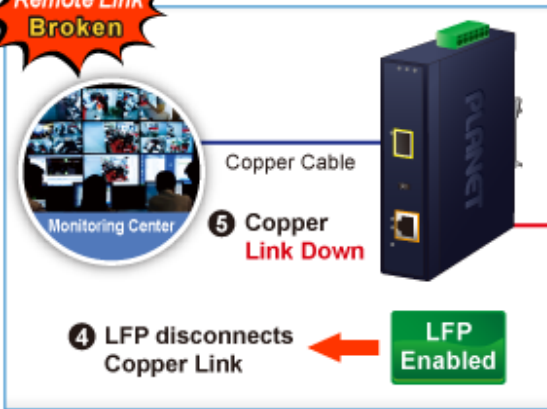

Popis

PLANET IGTP-802TS

Průmyslový konvertor kombinuje ethernetovou konverzi **1000Base-LX na 10/100/1000Base-T** s PoE+ injektorem 802.3at s výkonem **až 30 W** pro levné a efektivní rozšíření sítě. K dispozici je **jeden port SC (1000Base-X, singlemode, dosah až 20 km)** pro potřeby vaší sítě. Konvertor nabízí časově úsporné a cenově efektivní řešení pro uživatele a systémové integrátory, kteří rychle transformují svá sériová zařízení do sítě Ethernet bez nutnosti výměny stávajících sériových zařízení a softwarového systému.

Široký rozsah provozní teploty umožňuje umístit zařízení v téměř jakémkoliv obtížném prostředí. Kompaktní kovové pouzdro s krytím **IP30**, umožňuje montáž na lištu DIN, nebo na stěnu pro efektivní využití prostoru skříně. Napájení poskytuje integrovaný redundantní zdroj se širokým rozsahem napětí **DC 12-48 V / AC 24 V**, který je ideální pro provoz s vysokorychlostními aplikacemi vyžadujícími duální nebo záložní napájení.

ZÁKLADNÍ SPECIFIKACE

Fyzické vlastnosti:

Porty: 1x RJ-45 10/100/1000Base-T s PoE+ funkcí, 1x SC SM (1000Base-LX, 9/125µm)

Podpora přenosu: Frame 9KB

Provedení: DIN lišta, na zeď

Podpora OAM: ne

Napájení: 12-48 V DC, nebo 24 V AC, max. celkový příkon do 48 W (zdroj není součástí balení)

Ochrana: ESD do 6 kV

Provozní teplota: -40 až 75 °C

Rozměry: 135 x 87 x 32 mm

Hmotnost: 416 g

Lze instalovat do šasi: ne

Remote Link Normal

Remote Link Broken

-  1000BASE-SX/LX Fiber Optic
-  1000BASE-T UTP
-  1000BASE-T UTP with PoE