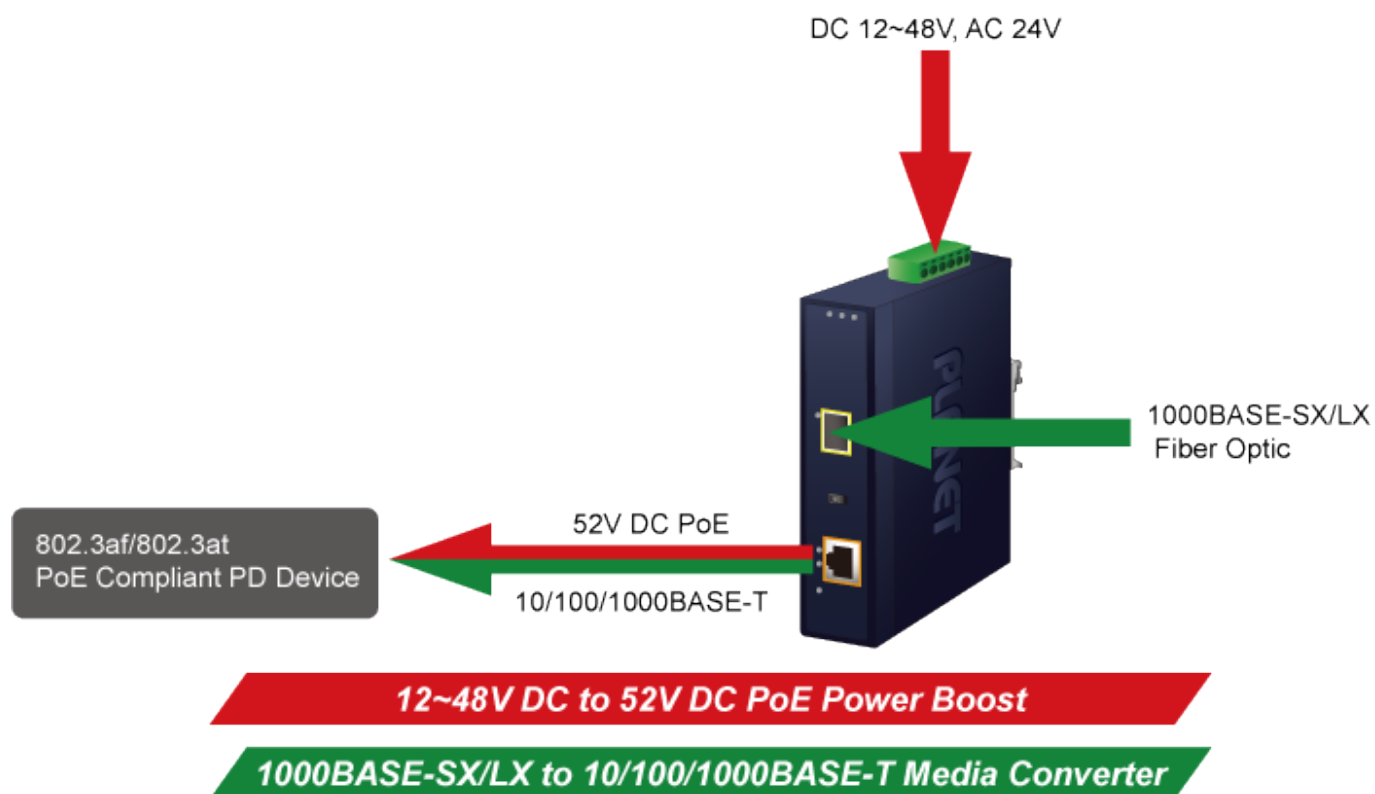

Popis

PLANET IGTP-802TS

Průmyslový konvertor kombinuje ethernetovou konverzi **1000Base-LX na 10/100/1000Base-T** s PoE+ injektorem 802.3at s výkonem **až 30 W** pro levné a efektivní rozšíření sítě. K dispozici je **jeden port SC (1000Base-X, singlemode, dosah až 20 km)** pro potřeby vaší sítě. Konvertor nabízí časově úsporné a cenově efektivní řešení pro uživatele a systémové integrátory, kteří rychle transformují svá sériová zařízení do sítě Ethernet bez nutnosti výměny stávajících sériových zařízení a softwarového systému.

Široký rozsah provozní teploty umožňuje umístit zařízení v téměř jakémkoliv obtížném prostředí. Kompaktní kovové pouzdro s krytím **IP30**, umožňuje montáž na lištu DIN, nebo na stěnu pro efektivní využití prostoru skříně. Napájení poskytuje integrovaný redundantní zdroj se širokým rozsahem napětí **DC 12-48 V / AC 24 V**, který je ideální pro provoz s vysokorychlostními aplikacemi vyžadujícími duální nebo záložní napájení.

ZÁKLADNÍ SPECIFIKACE

Fyzické vlastnosti:

Porty: 1x RJ-45 10/100/1000Base-T s PoE+ funkcí, 1x SC SM (1000Base-LX, 9/125µm)

Podpora přenosu: Frame 9KB

Provedení: DIN lišta, na zeď

Podpora OAM: ne

Napájení: 12-48 V DC, nebo 24 V AC, max. celkový příkon do 48 W (zdroj není součástí balení)

Ochrana: ESD do 6 kV

Provozní teplota: -40 až 75 °C

Rozměry: 135 x 87 x 32 mm

Hmotnost: 416 g

Lze instalovat do šasi: ne

Remote Link Normal

Remote Link Broken

-  1000BASE-SX/LX Fiber Optic
-  1000BASE-T UTP
-  1000BASE-T UTP with PoE