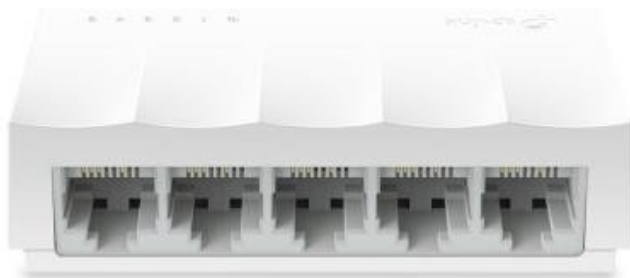

Jan Skopový (hw.ddfu.org)

hello@ddfu.org

+420 731 533677

15.04.26 1:58:18

TP-LINK LS1005

Cena celkem:	159 Kč (bez DPH: 131 Kč)
Běžná cena:	175 Kč
Ušetříte:	16 Kč
Kód zboží:	NAPTPL1110
Part No.:	LS1005
Záruka:	60 měs.
Stav:	Nové zboží

Popis

TP-Link LS1005

Sportový stolní switch představuje snadný a cenově dostupný způsob rozšíření vaší kabelové sítě. Switch se navíc může pochlubit podporou **AUTO-MDI/MDIX** a funkcí řízení toku dat (**flow control**).

S inovativní technologií úspory energie (**Green Ethernet**) dokáže switch **snížit spotřebu energie**, což z něj činí ekologické řešení pro vaši domácí nebo firemní síť.

- 5x 10/100 Mbps RJ-45 port s podporou Auto-MDI/MDIX
- Green Ethernet technologie
- IEEE 802.3x flow control (řízení toku dat)
- Plastové pouzdro a desktopový design
- Plug and play, bez nutnosti konfigurace
- Design bez ventilátoru zajišťuje tichý provoz

ZÁKLADNÍ SPECIFIKACE

Porty: 5x RJ-45 10/100 Mbps

PoE: ne

Kapacita switche: 1 Gbps

Rychlost směrování: 0,7 Mpps

Rozměry: 83,6 x 45,7 x 22,8 mm