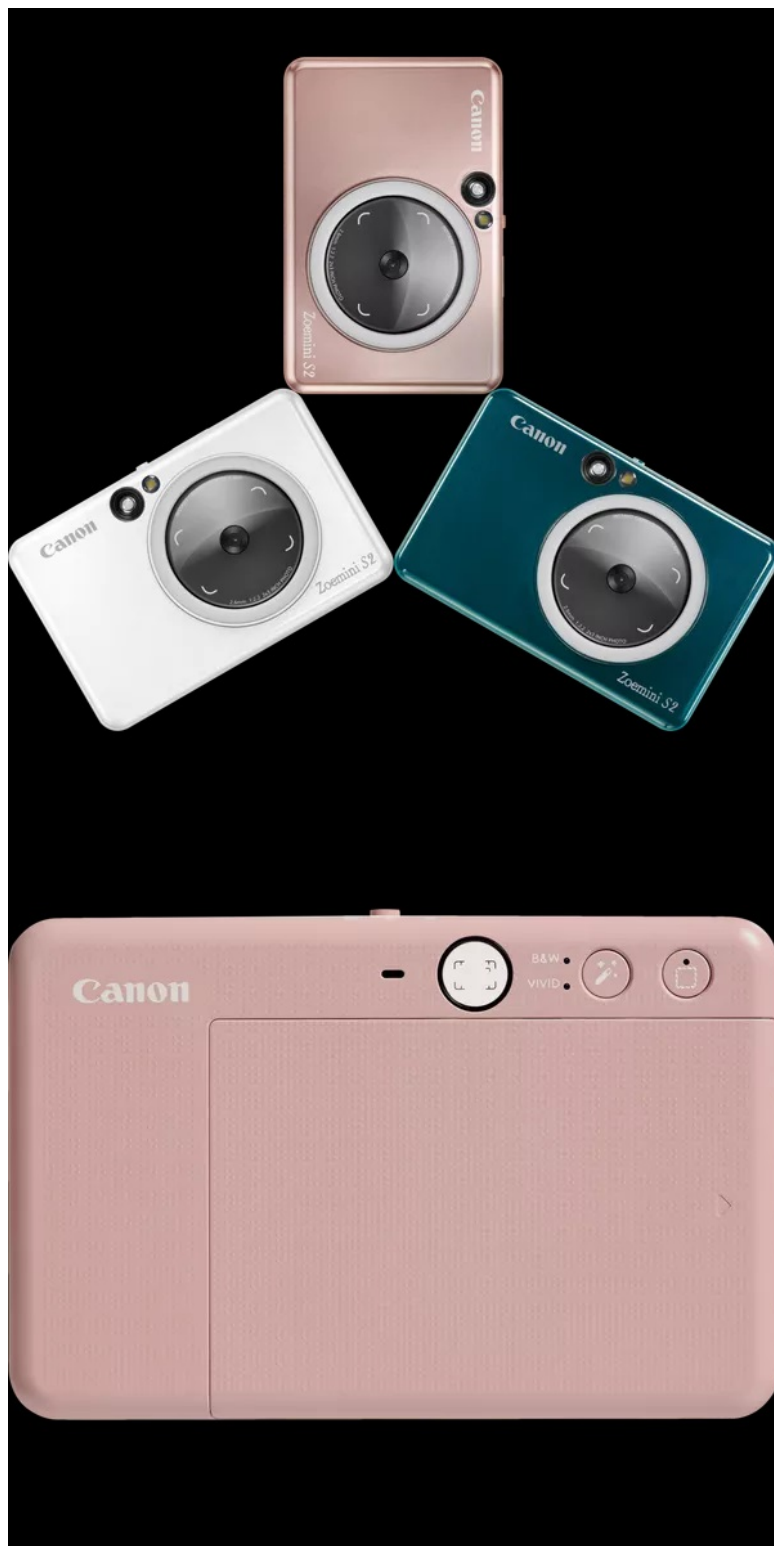

## CANON ZOEMINI S2 RŮŽOVO-ZLATÁ

Cena celkem:	<b>5 066 Kč</b> <b>(bez DPH: 4 187 Kč)</b>
Běžná cena:	<b>5 573 Kč</b>
Ušetříte:	<b>507 Kč</b>
Kód zboží:	TISC0018
Part No.:	4519C006
Záruka:	12 měs.
Stav:	Nové zboží

### Canon Zoemini S2 - foťte a tiskněte z jednoho zařízení, kdekoli

S **termosublimační tiskárnou Canon Zoemini S2** máte papírové fotografie v ruce během pár okamžiků. Kromě tiskárny v sobě integruje také **ostrý 8Mpx fotoaparát**, takže snímky pořídíte i vytisknete s jedním zařízením – okamžitě, kdekoli na cestách, bez čekání a bez návštěvy fotolabu. Ideální parťák pro **spontánní selfíčka na párty**, výletě, setkání s přáteli a další zážitky. Libujete si v krásných selfíčkách? **Canon Zoemini S2** disponuje integrovaným zrcátkem a kruhovým světlem, abyste portrétní fotografie pořídili jednoduše a se vší parádou. Stačí jen zaujmout pozici.

## Canon Zoemini S2

Kompaktní termosublumační tiskárna s vestavěným **8 Mpx** fotoaparátem nabízí přímý tisk právě vyfoceného snímku. Tisk fotografie v rozlišení **600 × 314 DPI** s rozměry 5,1 × 7,6 cm trvá pouhých **50 sekund**. Díky bezdrátovému **Bluetooth** připojení je možné tisknout fotografie také z chytrého telefonu či tabletu. Aplikace **Canon Mini Print** umožňuje kromě tisku a úprav fotografií pomocí filtrů či samolepek také zobrazení živého náhledu, nastavení samospouště či dálkové spouště fotoaparátu. Snadnému pořizování selfie snímků napomáhá zrcadlový povrch v okolí objektivu a také integrované **kruhové LED světlo i blesk** pro případ zhoršených světelných podmínek. Pro ukládání snímků disponuje vnitřním úložištěm o velikosti **512 MB** a slotem pro **micro SD kartu** do kapacity až 256 GB. Napájení má na starost integrovaná **dobíjecí baterie** s kapacitou **700 mAh** a výdrží až 25 výtisků.