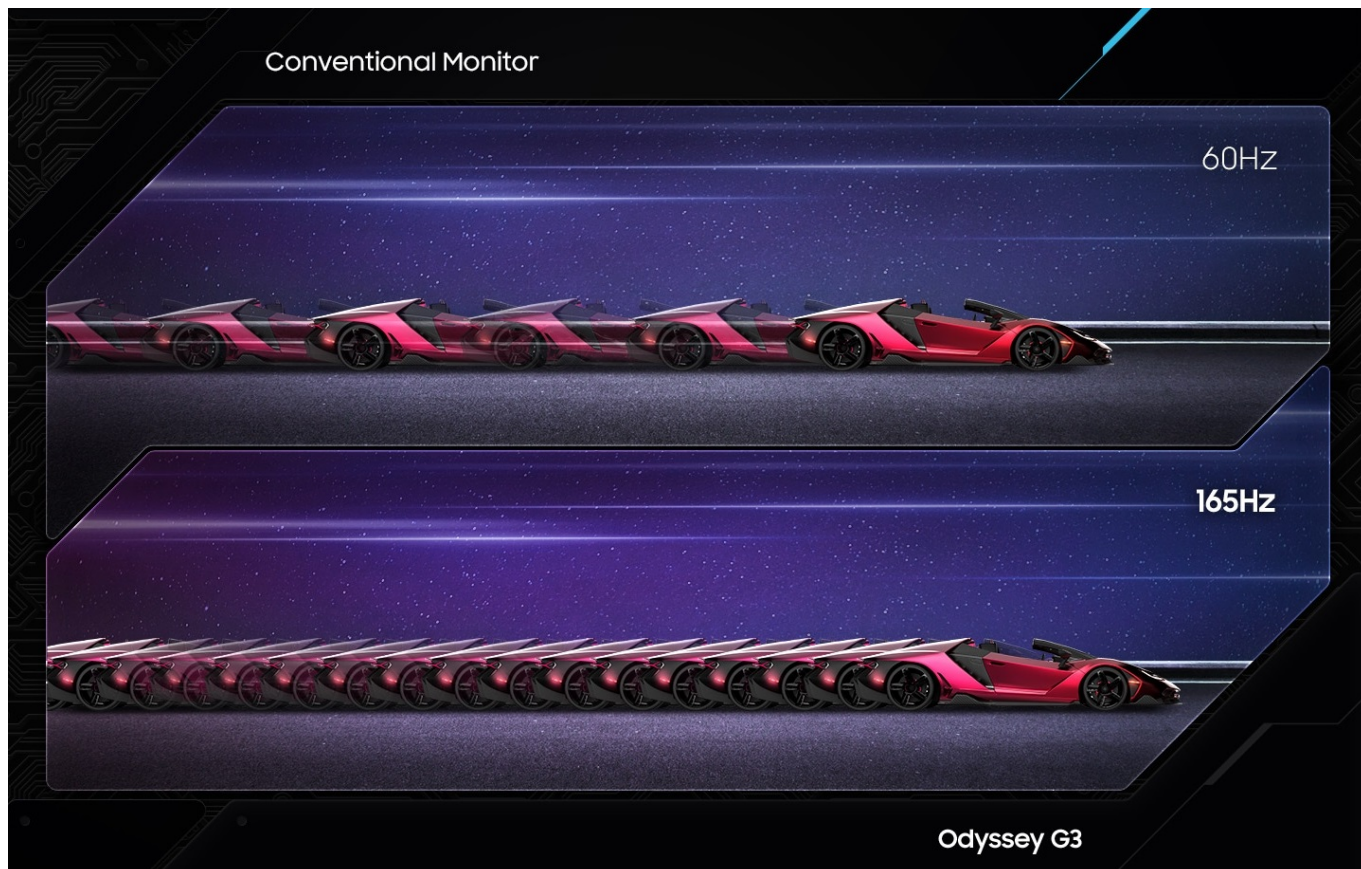

Popis

Monitor Samsung Odyssey G32A - plnou rychlostí vpřed

Herní monitor Samsung Odyssey G32A s Full HD rozlišením je navržen pro vaše vítězství. Vyznačuje se vysokou rychlostí v podobě **obnovovací frekvence 165 Hz**, díky čemuž vám umožní čistě a bez rozmazání zobrazit akční scény a všechny dynamické objekty. **Doba odezvy 1 ms** podpoří bleskové reakce při každém pohybu a vy si vychutnáte rychlou akci s dokonale realistickou přesností.

Nechybí ani **technologie Adaptive-Sync**, která zajistí plynulou hratelnost a vykreslení obrazu bez zpožděného vstupu. Maximálně se tak můžete soustředit na hru a na dění na virtuálním bojišti či závodní trati. Na herním pohodlí se podílí také **ergonomický design**, který vám umožní monitor **Samsung Odyssey G32A** nastavit do požadované výšky nebo úhlu.

Displej s **úhlopříčkou 24"** vám zprostředkuje komfortní plochu pro sledování. Současně je vložen do **konstrukce s tenkými rámečky**, abyste mohli vedle sebe postavit dva monitory a plně se koncentrovat na hru bez rušivých přechodů.

otočení obrazovky o 90°.

Součástí balení je DisplayPort kabel.

ZÁKLADNÍ SPECIFIKACE

Typ panelu: VA

Úhlopříčka: 24"

Poměr stran: 16:9

Rozlišení: 1920 x 1080

Kontrastní poměr: 3000:1