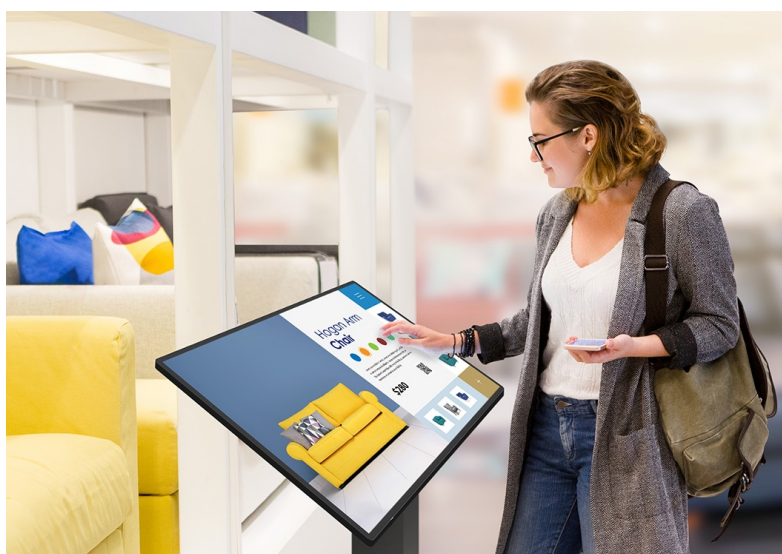

### Informace pro zákazníky interaktivní formou - BenQ IL4301

**Interaktivní panel BenQ IL4301 s dotykovou 43palcovou obrazovkou**, který jasně a ostře zobrazí obsah v ultra jemném **4K rozlišení**. Elegantní konstrukce s **tenkými rámečky** je vhodná do jakéhokoli vnitřního prostředí, ať už jde o prodejny zboží, firemní prostředí, byznys kiosk apod. Precizní vykreslení i do těch nejmenších detailů upoutá pozornost kolemjdoucích a předání digitálního obsahu tou správnou formou. **Dotykový displej z řady IL01** je opatřen obrazovkou odolnou proti bakteriím.

**Patentovaný nano-iontový systém za využití stříbra** zajišťuje **dlouhodobou ochranu proti bakteriím** s účinností 99.9 % dle **certifikace TÜV Rheinland**. Aby sdílení obsahu bylo ještě jednodušší, je dotyková obrazovka **BenQ IL4301** vybavena řešením **Digital Signage**. Spolu s **operačním systémem Android 8** se postará o komplexní provoz a prezentaci digitálního obsahu.

Umožní spouštět nachystané materiály přímo z **X-Sign softwaru** nebo USB disku. Pomocí galerie šablon vytvoříte obsah, který lahodí oku zákazníka a klienta. Na správu displejů dohlíží řešení **BenQ Device Management Solution (DMS)**.

## BenQ IL4301

**Dotykový** interaktivní panel o velikosti **43"** vhodný pro každodenní použití. Nabízí rozlišení **4K Ultra HD** 3840 x 2160 obrazových bodů. Kontrastní poměr činí **1200:1** a svítivost je až **400 cd/m<sup>2</sup>**. Pozorovací úhly **178° horizontálně i vertikálně** zaručí skvělou viditelnost z jakéhokoliv úhlu. Ozvučení zajišťuje dvojice integrovaných **reproduktorů** s celkovým výkonem **20 W**. Interaktivitu displeji dodává použitý operační systém **Android 8.0** s možností instalací užitečných aplikací. Software **X-Sign** nabízí snadnou správu aktuálně zobrazovaného obsahu či tvorbu nových propagačních materiálů pomocí šablon. Díky konstrukci je panel schopný provozu **24 hodin denně, 7 dní v týdnu**.