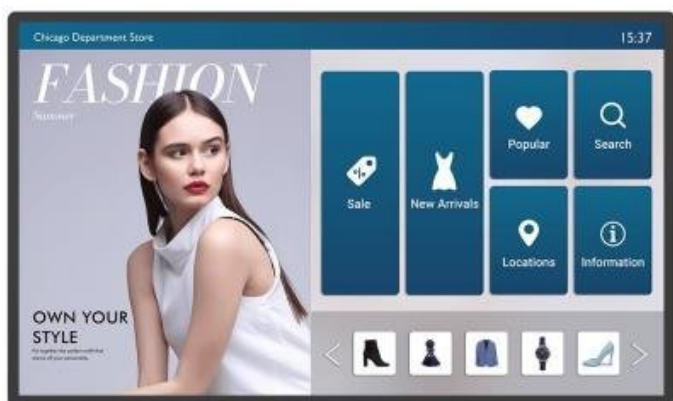

Jan Skopový (hw.ddfu.org)

hello@ddf.org

+420 731 533677

05.04.26 8:33:01

BENQ IL4301 43"