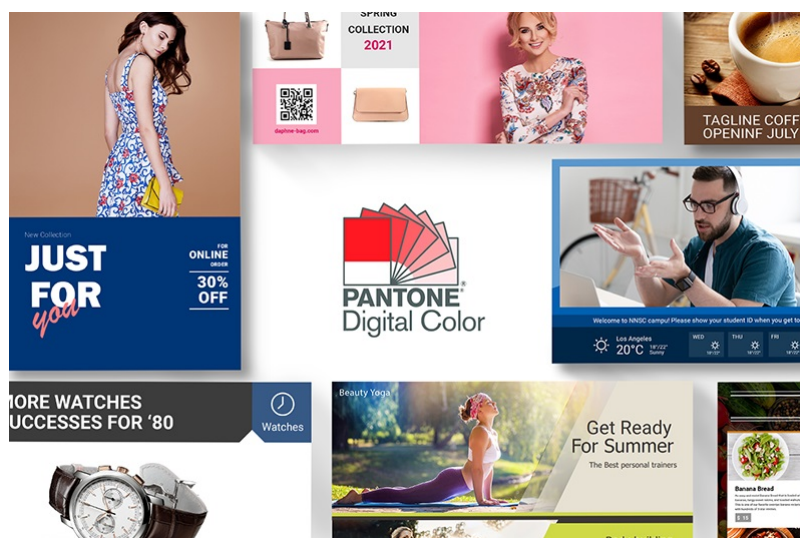

### Informace pro zákazníky interaktivní formou - BenQ IL4301

**Interaktivní panel BenQ IL4301 s dotykovou 43palcovou obrazovkou**, který jasně a ostře zobrazí obsah v ultra jemném **4K rozlišení**. Elegantní konstrukce s **tenkými rámečky** je vhodná do jakéhokoli vnitřního prostředí, ať už jde o prodejny zboží, firemní prostředí, byznys kiosk apod. Precizní vykreslení i do těch nejmenších detailů upoutá pozornost kolemjdoucích a předání digitálního obsahu tou správnou formou. **Dotykový displej z řady IL01** je opatřen obrazovkou odolnou proti bakteriím.

**Patentovaný nano-iontový systém za využití stříbra** zajišťuje **dlouhodobou ochranu proti bakteriím** s účinností 99.9 % dle **certifikace TÜV Rheinland**. Aby sdílení obsahu bylo ještě jednodušší, je dotyková obrazovka **BenQ IL4301** vybavena řešením **Digital Signage**. Spolu s **operačním systémem Android 8** se postará o komplexní provoz a prezentaci digitálního obsahu.

## BenQ IL4301

**Dotykový** interaktivní panel o velikosti **43"** vhodný pro každodenní použití. Nabízí rozlišení **4K Ultra HD** 3840 x 2160 obrazových bodů. Kontrastní poměr činí **1200:1** a svítivost je až **400 cd/m<sup>2</sup>**. Pozorovací úhly **178° horizontálně i vertikálně** zaručí skvělou viditelnost z jakéhokoliv úhlu. Ozvučení zajišťuje dvojice integrovaných **reproduktorů** s celkovým výkonem **20 W**. Interaktivitu displeji dodává použitý operační systém **Android 8.0** s možností instalací užitečných aplikací. Software **X-Sign** nabízí snadnou správu aktuálně zobrazovaného obsahu či tvorbu nových propagačních materiálů pomocí šablon. Díky konstrukci je panel schopný provozu **24 hodin denně, 7 dní v týdnu**.