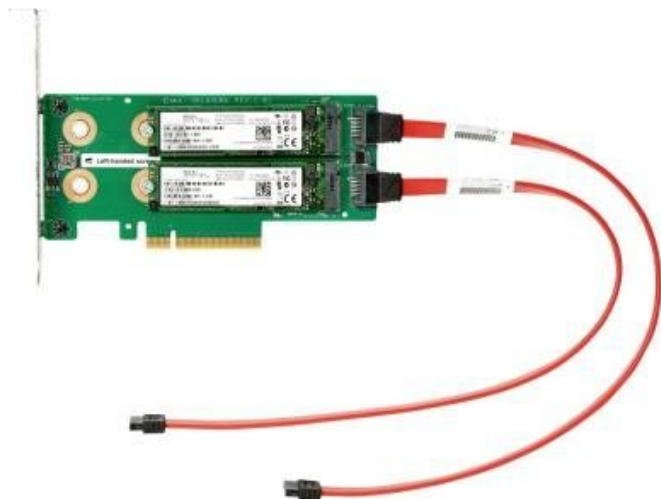

Jan Skopový (hw.ddfu.org)

hello@ddfufu.org

+420 731 533677

11.04.26 14:01:46

HPE ADAPTÉR PCIE/M.2

Cena celkem:	4 999 Kč (bez DPH: 4 131 Kč)
Běžná cena:	5 499 Kč
Ušetříte:	500 Kč
Kód zboží:	SERVHP0119
Part No.:	878783-B21
Záruka:	12 měs.
Stav:	Nové zboží

Popis

HPE adaptér PCIe/M.2

Interní **PCIe karta** pro přidání **SSD disků (M.2 SATA)**, která je určena ke zvýšení výkonu zařízení nebo rozšíření kapacity úložiště.

Foto je pouze ilustrativní, SSD disky nejsou součástí balení.

ZÁKLADNÍ SPECIFIKACE

Rozhraní: PCIe Gen2 x8

Konektory: 2x M.2

Podporované formáty SSD: SATA 6 Gb/s SSD 2280/22110