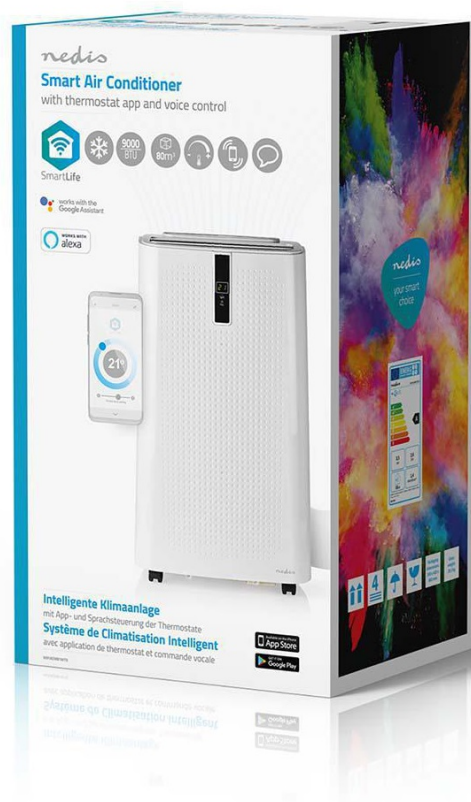

Jan Skopový (hw.ddfu.org)

hello@ddfufu.org

+420 731 533677

11.04.26 13:39:32

NEDIS WIFIACMB1WT9

Cena celkem:	14 137 Kč (bez DPH: 11 683 Kč)
Běžná cena:	15 550 Kč
Ušetříte:	1 414 Kč
Kód zboží:	ELDNED1177
Part No.:	WIFIACMB1WT9
Záruka:	24 měs.
Stav:	Nové zboží

Popis

Klimatizace Nedis WIFIACMB1WT9 - ochladí každou místnost

Chytrá mobilní klimatizace Nedis WIFIACMB1WT9 s Wi-Fi připojením je ideálním řešením pro horké letní dny a noci. Vytvořte optimální klima v místnosti o **rozloze až 80 m³**, ve které můžete pohodlně pracovat, bavit se a spát po celé letní období. **Klimatizace Nedis WIFIACMB1WT9** podporuje komfortní ovládání skrze smartphone s bezplatnou aplikací **Nedis SmartLife**.

Nedis WIFIACMB1WT9

Chytrá mobilní klimatizace vhodná pro místnosti o velikosti **až 80 m³** nabízí výkon **9000 BTU**. Předností klimatizace je možnost propojení s aplikací **Nedis Smartlife** pomocí bezdrátové technologie **Wi-Fi**. V aplikaci poté můžete odkudkoliv

nastavit požadovanou teplotu v rozsahu **16 °C až 32 °C**, vybrat jednu ze 3 rychlostí ventilátoru, nebo aktivovat časovač. Potěší také podpora hlasových asistentů Google Assistant nebo Amazon Alexa. Kromě toho lze klimatizaci ovládat přiloženým **dálkovým ovládním**, nebo tlačítky umístěnými společně s displejem na horním panelu zařízení. Klimatizace nevyžaduje odbornou montáž, stačí jen připojit do zásuvky, vyvést odvod tepla a vše je připraveno k použití. Systém **samočinného odpařování** zajistí lepší energetickou účinnost a výkon chlazení. Rychlost cirkulace vzduchu dosahuje **400 m³ za hodinu** a kapacita odvlhčování činí **24 l / 24 hod.**