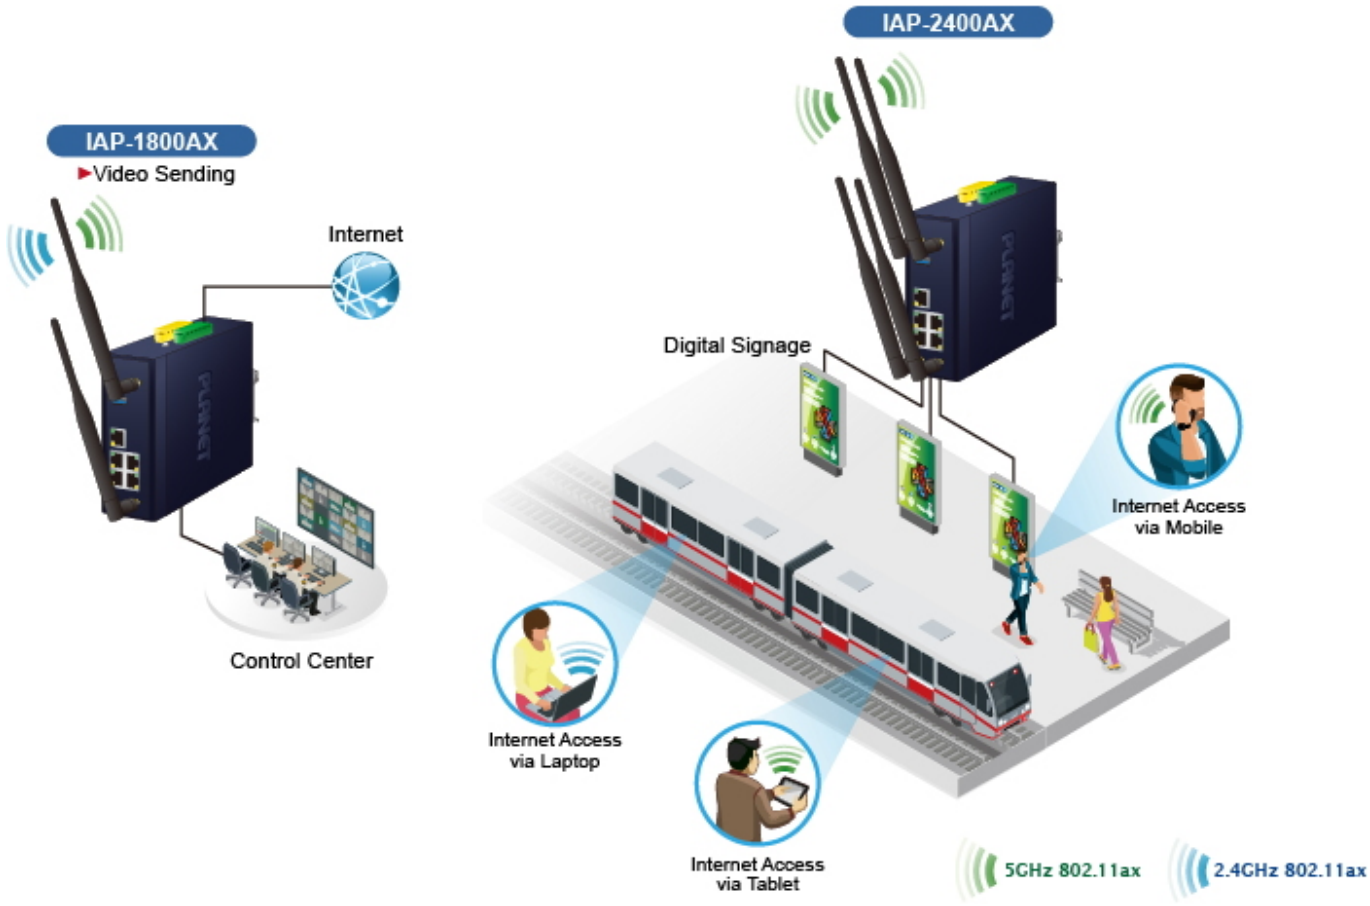

Průmyslové prvky Planet se snadno instalují na standardní DIN lištu nebo přímo na zeď a umožňují nasazení dobře známé Ethernetové technologie i v průmyslovém prostředí. Stejně tak jsou vhodné pro instalace do venkovně umístěných skříní s kolísáním pracovních teplot (typicky bezdrátové a MAN ISP aplikace).

Wi-Fi Security

WPA2 WPA

IAP Series

AP/Gateway Mode

Repeater Mode (Universal)

Repeater Mode (PtP)

Repeater Mode (PtMP)

5GHz 802.11ax 2.4GHz 802.11ax

Setup Wizard for Multiple Modes

Home Dashboard for Wi-Fi Status

Wi-Fi Statistics

Non-stop 802.11ax Wireless Service Dual Power Input with Auto Failover

Fault Alarm Feature

DC
Power Failure

or

RJ45
Connection Link Down

Digital Input

Digital Output

Seamless Roaming

[Ostatní download](#)