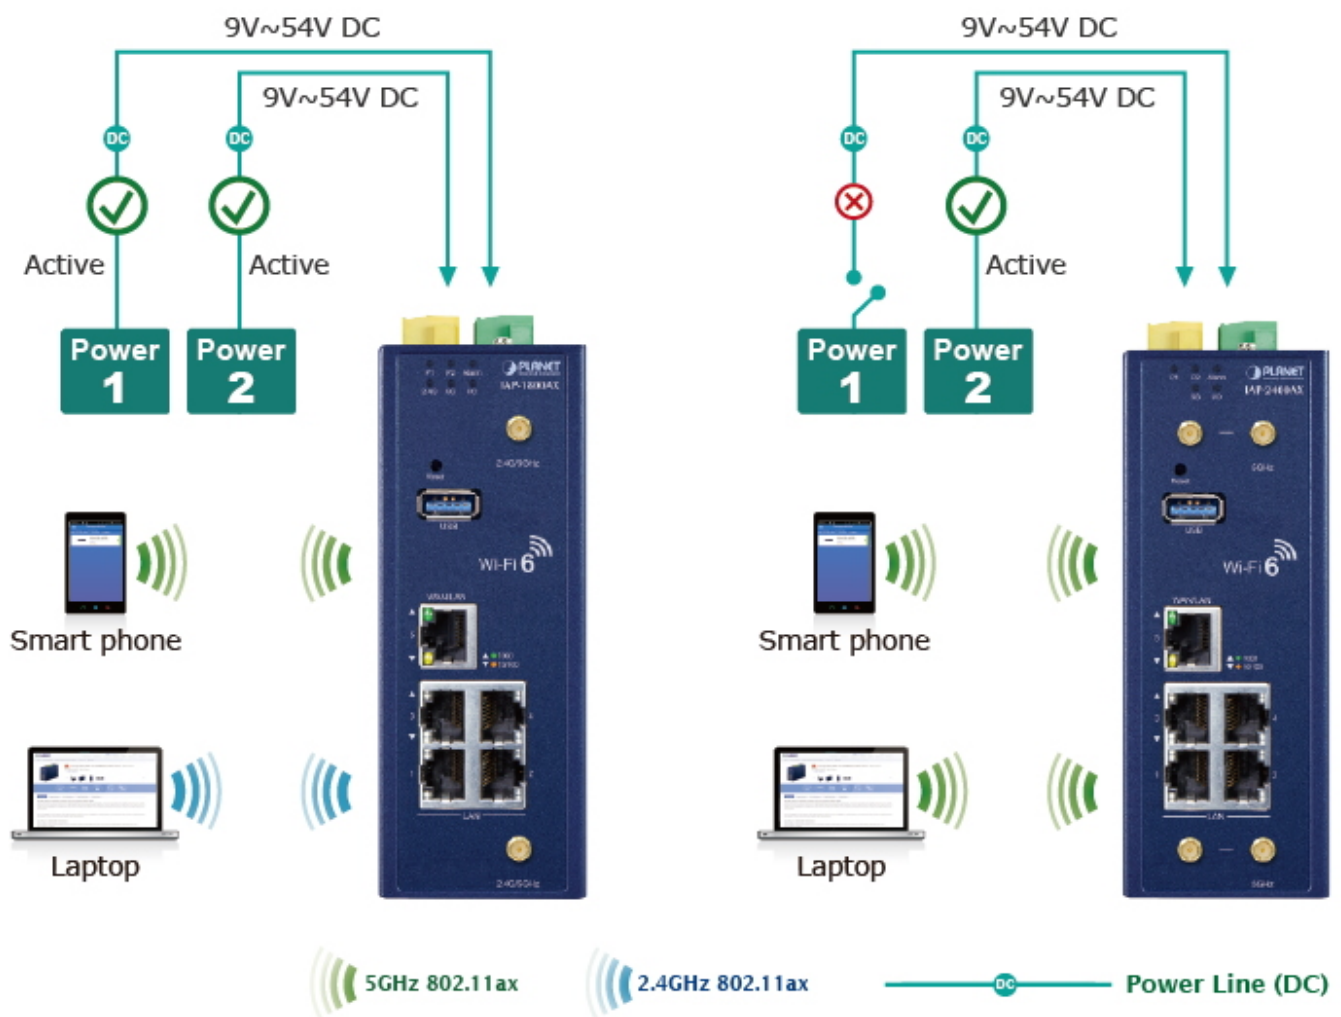

Průmyslové prvky Planet se snadno instalují na standardní DIN lištu nebo přímo na zeď a umožňují nasazení dobře známé Ethernetové technologie i v průmyslovém prostředí. Stejně tak jsou vhodné pro instalace do venkovně umístěných skříní s kolísáním pracovních teplot (typicky bezdrátové a MAN ISP aplikace).

Wi-Fi Security

WPA2 WPA

IAP Series

AP/Gateway Mode

Repeater Mode (Universal)

Repeater Mode (PtP)

Repeater Mode (PtMP)

5GHz 802.11ax 2.4GHz 802.11ax

Setup Wizard for Multiple Modes

Home Dashboard for Wi-Fi Status

Wi-Fi Statistics

Non-stop 802.11ax Wireless Service Dual Power Input with Auto Failover

Fault Alarm Feature

DC
Power Failure

or

RJ45
Connection Link Down

Digital Input

Digital Output

Seamless Roaming

[Ostatní download](#)