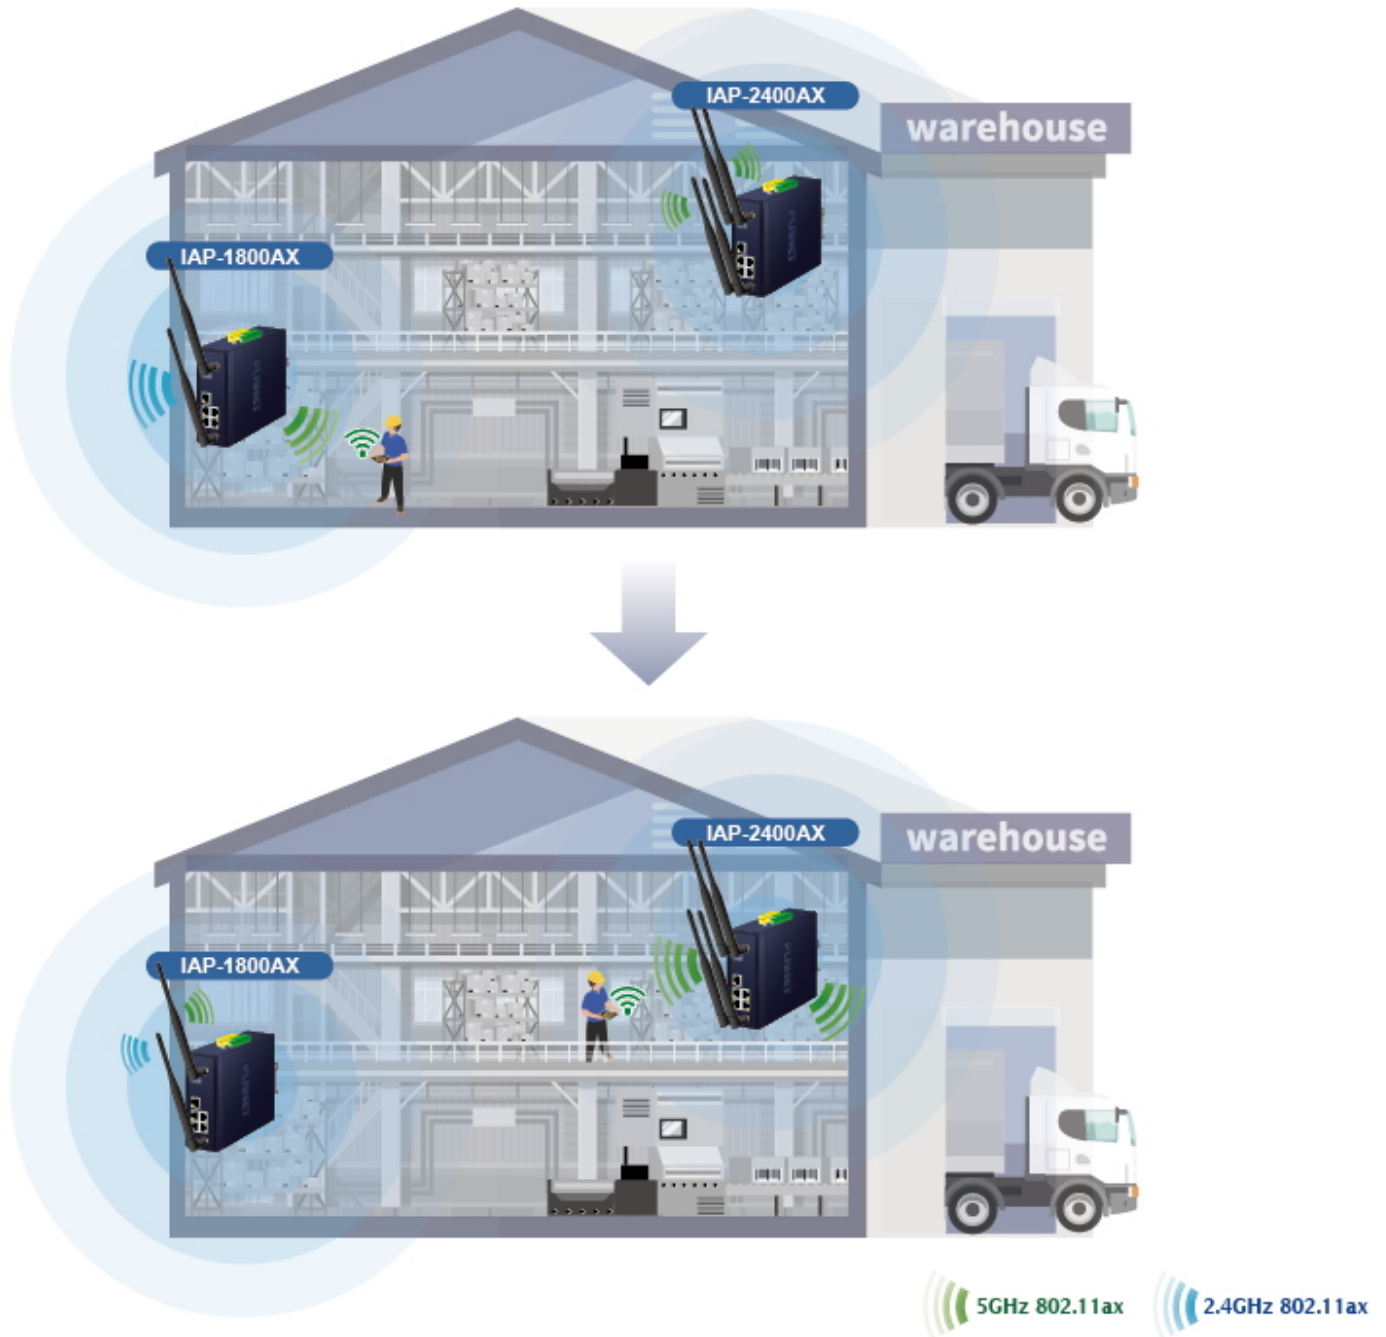

Průmyslové prvky Planet se snadno instalují na standardní DIN lištu nebo přímo na zeď a umožňují nasazení dobře známé Ethernetové technologie i v průmyslovém prostředí. Stejně tak jsou vhodné pro instalace do venkovně umístěných skříní s kolísáním pracovních teplot (typicky bezdrátové a MAN ISP aplikace).

Setup Wizard for Multiple Modes

Home Dashboard for Wi-Fi Status

Wi-Fi Statistics

Non-stop 802.11ax Wireless Service Dual Power Input with Auto Failover

Fault Alarm Feature

DC
Power Failure

or

RJ45
Connection Link Down

Digital Input

Digital Output

Seamless Roaming

[Ostatní download](#)