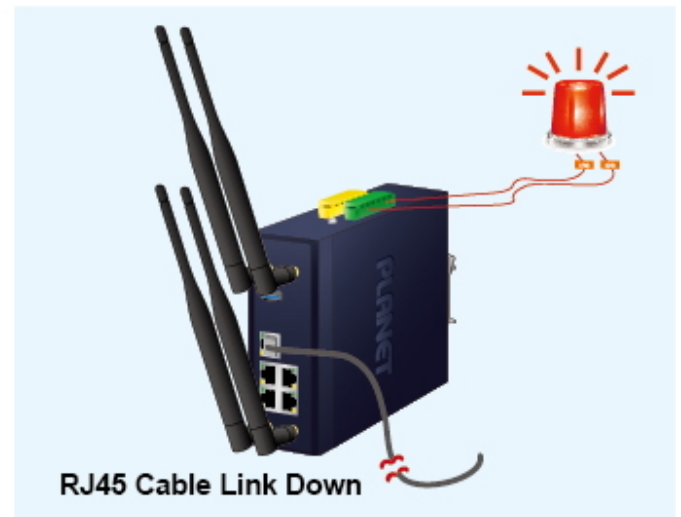

Popis

PLANET IAP-2400AX

Ultrarychlý **průmyslový Wi-Fi 6 přístupový bod 802.11ax 2400Mb/s** s integrovaným 5portovým přepínačem. Krytí **IP30**, pracovní teplota **-40 až +75 °C**, montáž na DIN lištu nebo přímo na zeď. Možnost duálního napájení v rozsahu **DC 9-54 V** (max. 1,8 A).

Průmyslové prvky Planet se snadno instalují na standardní DIN lištu nebo přímo na zeď a umožňují nasazení dobře známé Ethernetové technologie i v průmyslovém prostředí. Stejně tak jsou vhodné pro instalace do venkovně umístěných skříní s kolísáním pracovních teplot (typicky bezdrátové a MAN ISP aplikace).

Setup Wizard for Multiple Modes

Home Dashboard for Wi-Fi Status

Wi-Fi Statistics

Non-stop 802.11ax Wireless Service Dual Power Input with Auto Failover

Fault Alarm Feature

DC
Power Failure

or

RJ45
Connection Link Down

Digital Input

Digital Output

Seamless Roaming

[Ostatní download](#)