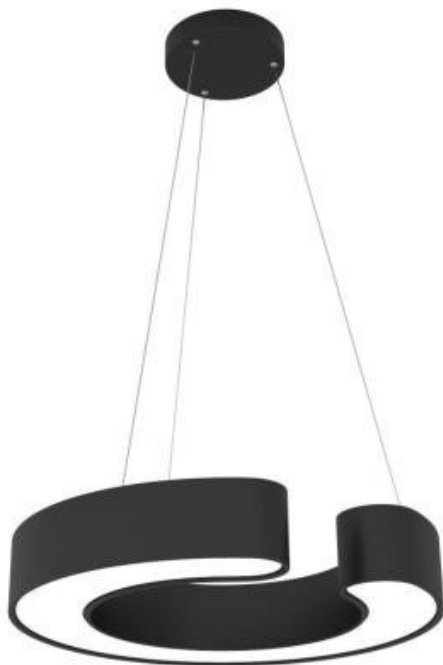

Jan Skopový (hw.ddfu.org)

hello@ddfufu.org

+420 731 533677

17.04.26 2:35:46

IMMAX NEO CÉČKO 43W ČERNÉ

Cena celkem:	6 651 Kč (bez DPH: 5 497 Kč)
Běžná cena:	7 316 Kč
Ušetříte:	665 Kč
Kód zboží:	OSVIMM1217
Part No.:	07134L
Záruka:	36 měs.
Stav:	Nové zboží

Popis

IMMAX NEO CÉČKO 43 W

Designové LED **závěsné** stropní svítidlo pro chytrou domácnost. Tvar připomínající písmeno C a robustnější provedení zaujme na první pohled a zároveň skvěle zapadne do každého moderního interiéru. Svítidlo lze propojit s chytrou bránou **IMMAX NEO PRO** a ovládat celou síť domácích světelných zdrojů skrze dálkový ovladač či aplikaci v mobilním telefonu. I na dálku tak můžete vytvořit ideální osvětlení, změnit barvu světla od teplé bílé po studenou či nastavit vlastní světelný režim. Svítidlo využívá platformu TUYA a pracuje na technologii Zigbee 3.0. Navíc je plně kompatibilní se systémy Philips HUE, Tahoma, Lidl, Ikea a **podporuje hlasové asistenty** Amazon Alexa, Google Assistant a Apple Siri. Dálkový ovladač **Zigbee 3.0** je součástí balení.

tuya

ZÁKLADNÍ SPECIFIKACE

Příkon: 43 W

Světelný tok: 3150 lm

Barevná teplota: 2700–6500 K

Index podání barev: >86

Stmívání: ano

Minimální životnost: 50000 hodin

Materiál: kov + plast

Vstupní napětí: AC 100–240 V

Rozměry: 600 × 600 × 100 mm

Délka závěsu: 1200 mm

Barva: černá

Energetická třída (EEI): F

TuyaSmart:

[Aplikace pro Android](#)