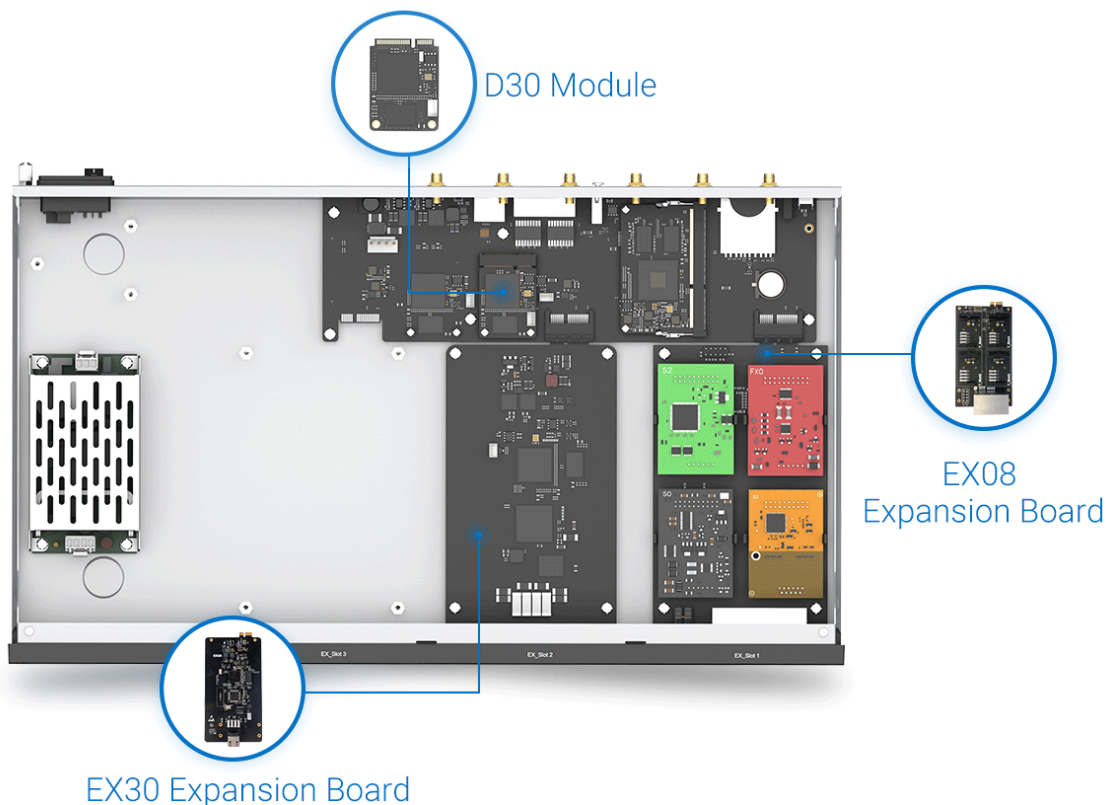

S0 Module

S2 Module

GSM Module

3G Module

4G Module

Přidáním tohoto modulu do ústředny Yeastar řady S a P získáte:

- Možnost směrovat odchozí hovory (všechny či jen některé) do sítí mobilních operátorů a volat tak ještě levněji či dokonce zdarma.
- Možnost přijímat hovory ze sítí mobilních operátorů na stolních telefonech. Volající prostě zavolá na mobilní číslo, přiřazené SIM kartě, vložené do GSM modulu. Ústředna pak tento příchozí hovor směruje dále dle pravidel nastavených administrátorem ústředny (např. do hlasového menu - IVR, na spojovatelku, vyzváněcí skupinu, volací fronty apod.).
- SMS server pro příjem SMS zpráv, jejich konverzi do emailové zprávy a její odeslání na určenou emailovou adresu.
- SMS server pro odesílání SMS zpráv - stačí poslat emailovou zprávu na adresu ústředny a ta poté zajistí její konverzi do SMS formátu a odeslání zprávy příjemci.

4G LTE modul pracuje v pásmech:

LTE FDD - B1/B3/B5/B7/B8/B20

LTE TDD - B38/B40/B41

WCDMA - B1/B5/B8

[Podporované oblasti a mobilní operátoři](#)

Tento modul je možné použít v ústřednách Yeastar řady S (S20, S50, S100, S300) nebo P (P550, P560, P570) a disponuje jedním SIM slotem.

Pro ústředny Yeastar S100, Yeastar S300, Yeastar P560 a Yeastar P570 je pro instalaci rozšiřujícího modulu nutné použít rozšiřující kartu Yeastar EX08.

ZÁKLADNÍ SPECIFIKACE

Funkce: směrování hovorů přes mobilního operátora, 1x SIM slot