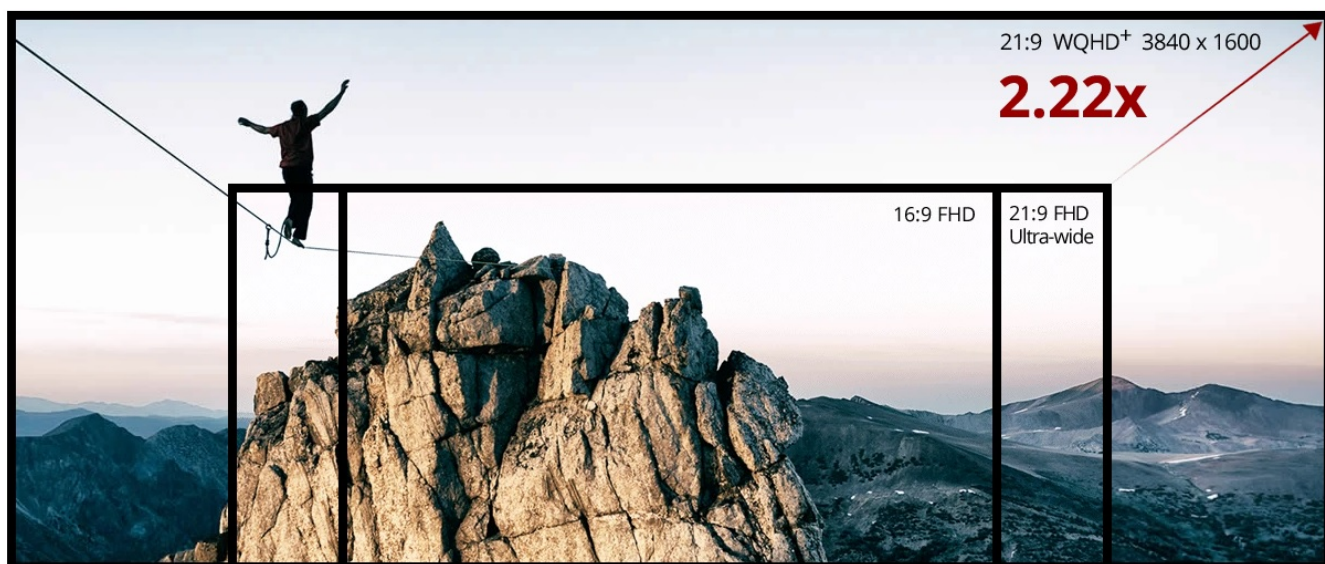

Technologie AMD FreeSync podporuje plynulý gaming bez trhání a sekání obrazu. Konektivita v podobě **rozhraní USB-C** umožňuje přenos dat, obrazu a zvuku pomocí jediného kabelu. Současně podporuje také bleskové nabíjení během pracovní činnosti.