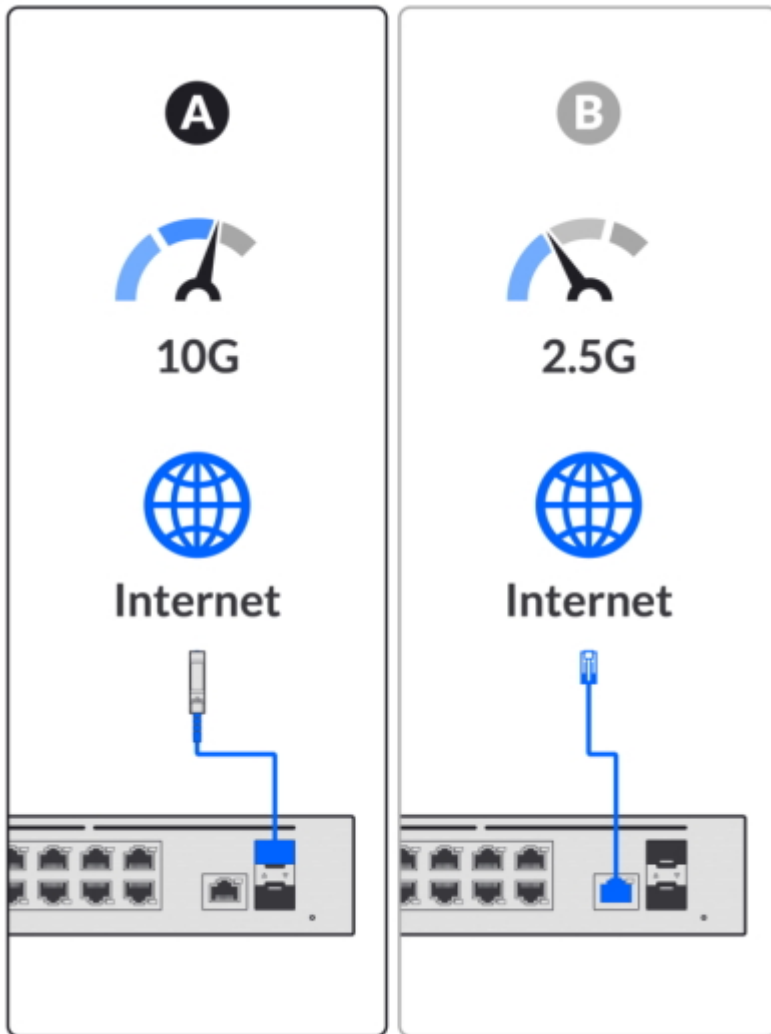

Zabezpečení nové generace:

- Pravidla brány firewall zaměřená na aplikace
- Detekce hrozeb IPS/IDS na základě signatur
- Filtrování obsahu, zemí, domén a reklam
- Segmentace provozu na základě VLAN/podsítí
- Plně stavový firewall

Pokročilé síťové technologie:

- SD-WAN bez licence
- WireGuard, L2TP a OpenVPN server
- OpenVPN klient
- OpenVPN a IPsec site-to-site VPN
- Teleport a Identity VPN jedním kliknutím
- Policy-based WAN a VPN routing
- DHCP relay
- Přizpůsobitelný DHCP server
- Proxy server IGMP
- Podpora IPv6 ISP

ZÁKLADNÍ SPECIFIKACE

Porty: 8x GbE RJ-45 LAN, 1x 2,5GbE RJ-45 WAN, 1x 10G SFP+ WAN, 1x 10G SFP+ LAN

Propustnost: 3,5 Gbps