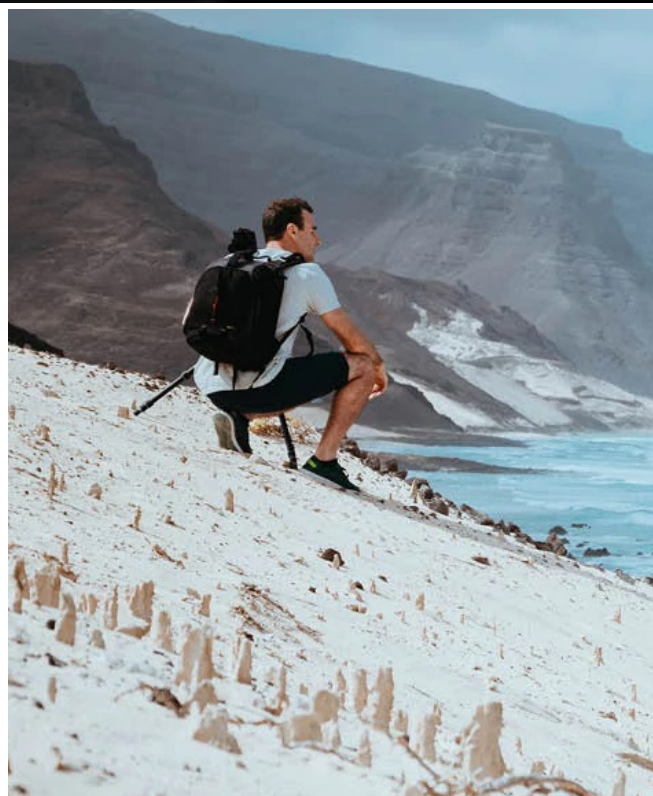

Popis

Rollei Rock Solid Alpha XL Mark III

Rollei stativ Rock Solid Tripod Alpha XL Mark III s extrémní odolností proti vnějším vlivům je ideálním příslušenstvím do náročných outdoorových podmínek. Jedná se o největší a nejodolnější stativ z nové modelové řady Rock Solid Mark III, dosahuje **maximální výšky 193 cm** a zvládne **nosnost až 40 kg**. Je tak připraven nést špičkové fotoaparáty a kamery s rozsáhlým příslušenstvím bez jediného zavravorání.

Stativové nohy jsou rozděleny na jednotlivé segmenty, díky čemuž dosahují **vyšší stability v nepříznivých povětrnostních podmínkách**. Navíc díky úhlu efektivně rozprostírají celkovou zátěž. **Rollei Stativ Rock Solid Tripod Alpha XL Mark III** je vhodný pro umístění na jakýkoli povrch - od citlivých podlah až po kamenité stezky nebo ledové plochy. **Rychloupínací prvky** podpoří snadnou manipulaci. **Stabilní rameno stativu** vám umožní bezpečně realizovat všechny vaše fotografické myšlenky.

Vysoce odolný profesionální stativ s nosností **až 40 kg** je ideální především pro náročné fotografy. Maximální výška **193 cm** vám pomůže dosáhnout požadovaného úhlu záběru, zatímco voděodolné, **karbonové nohy** zajistí nekompromisní stabilitu. Horní segmenty mají odolnou **výztuhu z pěnové pryže**, můžete tak stativ používat i v mrazivém chladu nebo jej pohodlně nosit na rameni. Samozřejmostí jsou praktické rychloupínáky na uzamčení nožek v požadované výšce. Pro přesné vyrovnaní jsou k dispozici dvě vodováhy. Základnou stativu jsou **gumové koncovky**, které můžete v případě potřeby sejmout a použít ocelové hroty. Součástí balení je praktická brašna.