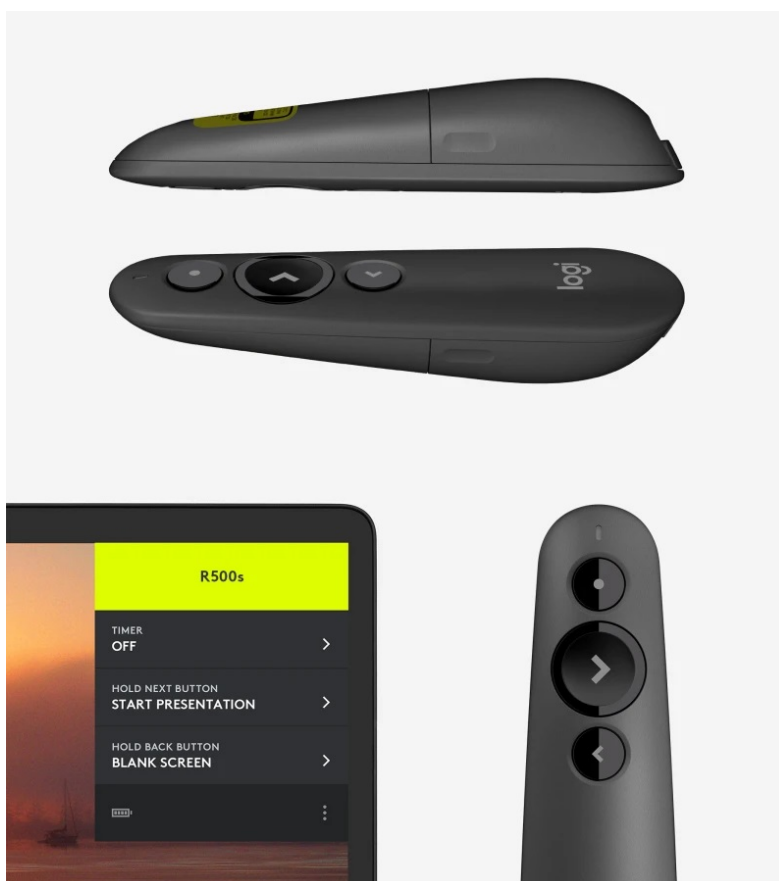

24 měs.

Stav:

Nové zboží

Popis

Logitech R500s - veškeré vaše prezentace máte pod palcem

Prezentační zařízení Logitech R500s, se kterým máte každý mítink oddělení nebo přednášku ve velké hale pod kontrolou. Presentujte svoje nápady a podněty s přesností, jistotou, a hlavně s maximální volností. **Logitech R500s** vám umožní procházet jednotlivé snímky prezentace, fotografie, grafy a další obsah **na vzdálenost až 20 metrů**. Na nejdůležitější informace můžete diváky upozornit pomocí **červeného laserového ukazovátka**.

Ovladač je **kompatibilní se systémy Windows, macOS** a představuje tak velmi rozšířený prezentační nástroj. **Ovladač Logitech R500s** je navržen pro rychlé a intuitivní ovládání. Díky tomu se můžete soustředit na to, co říkáte a co je důležité sdělit. **Trojice tlačítek se odlišuje velikostí i tvarem**, takže během prezentace můžete sledovat publikum a reagovat na dění v sále, nikoli každou chvíli koukat na to, kde a co stisknout. Funkce tlačítek lze přizpůsobit pomocí **aplikace Logitech Presentation**. Pro připojení k PC slouží rozhraní Bluetooth nebo USB přijímač.

Logitech R500s

Prezentační zařízení Logitech R500s vám pomůže vyjádřit svůj názor. Intuitivní ovládací prvky prezentace vám umožňují procházet prezentací s jistotou. Tlačítka lze snadno najít po hmatu. Tvar skvěle padne do ruky. Disponuje **červeným laserovým ukazovátkem**, které je dobře vidět na většině pozadí, a dosahem **až 20 metrů**, jež vám dává možnost volně se pohybovat po místnosti a vmísit se do publika. Díky skladnému bezdrátovému přijímači s technologií Plug and Play je instalace jednoduchá. Pomocí aplikace **Logitech Presentation** si můžete přizpůsobit funkce tlačítek, sledovat životnost baterie a nastavit časovač na obrazovce. K počítači se připojuje pomocí **USB přijímače a technologii 2,4 GHz**, nebo prostřednictvím **Bluetooth**. Po skončení prezentace lze přijímač uložit do prezentačního zařízení, což usnadňuje přenášení.