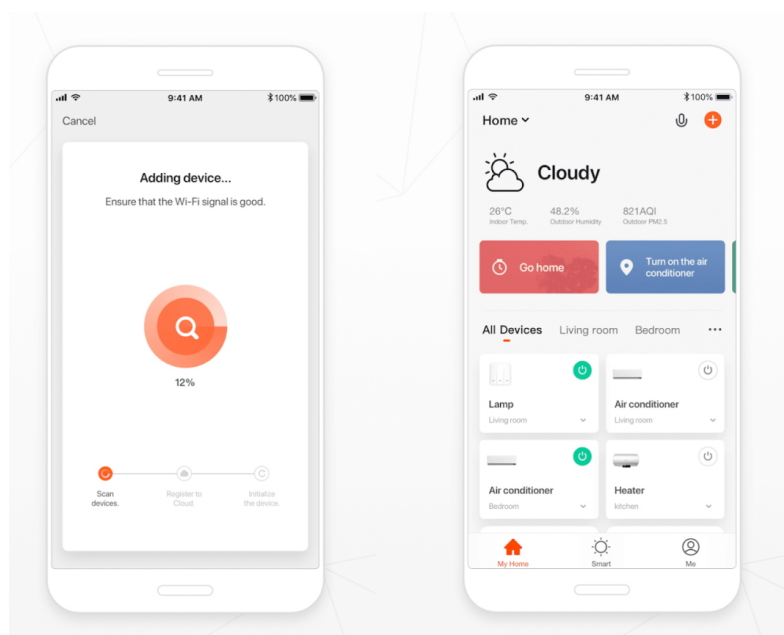

Záruka:

24 měs.

Stav:

Nové zboží

Popis

IMMAX NEO LITE SMART venkovní vypínač

Venkovní vypínač pro chytrý dům umožňuje **vzdáleně ovládat světelná a jiná el. zařízení** a mít tak domácnost pod kontrolou. K nastavení je nutná aplikace IMMAX NEO PRO, která je kompatibilní s iOS, Android, TUYA a hlasovými asistenty Amazon Alexa, Apple Siri zkratky a Google Assistant. Vypínač je odolný vůči vodě i ostatním přírodním podmínkám dle certifikace **IP68**.