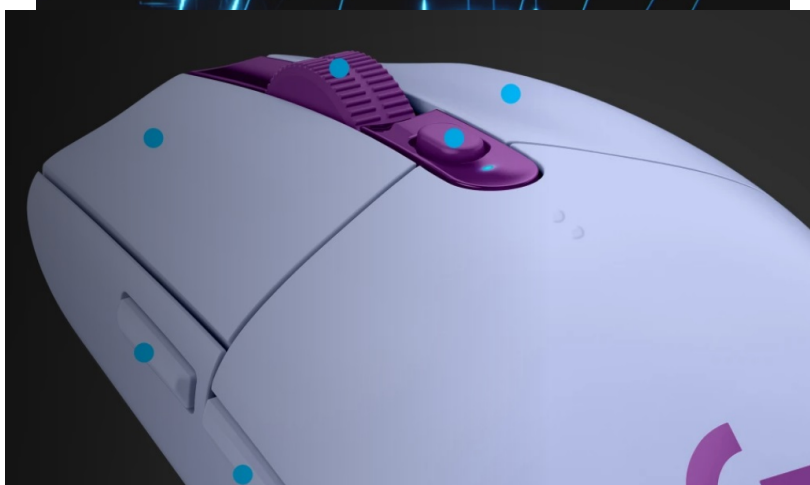

Popis

Logitech G305 LIGHTSPEED - vykročte vítězství vstříc

Bezdrátová herní myš Logitech G305 LIGHTSPEED s výkonným senzorem HERO a mimořádnou přesností ve virtuálním boji. Optický senzor HERO disponuje **nastavitelným rozlišením až na hodnotu 12 000 DPI**. Díky tomu svižně reaguje nejenom na změnu herního žánru, ale také jakoukoli situaci, která během hraní nastane. Navíc lze do paměti myši Logitech uložit **až 5 profilů** s různou úrovní citlivosti. **Bezdrátová odezva** byla dotažena k dokonalosti a dosahuje pouhou **1 ms**.

Díky této optimalizaci máte v rukou jedinečné bezdrátové řešení, které eliminuje standardní prodlevu a dosahuje takové stability, jako při připojení kabelu. Ve spojení s extrémně nízkou hmotností budete s **myší Logitech G305 LIGHTSPEED** budete ve hrách přímo létat. Šestice tlačítek zahrnuje standardní levý a pravý spínač s životností **až 10 milionů kliknutí**, tlačítko na okamžitou změnu citlivosti nebo dvojici bočních tlačítek s možností nastavení pomocí **Logitech Gaming Software (LGS)**.

Logitech G305 LIGHTSPEED

Jedinečná herní myš, navržena pro vysokou výkonnost díky nejnovějším technologickým inovacím. Disponuje přesným optickým senzorem **HERO**, který nabízí špičkové nastavitelné rozlišení **až 12000 dpi**. Vyniká také svou dobou odezvy **1 ms** a **6 programovatelnými tlačítky**. Napájení zajišťuje **jedna AA baterie**.

ZÁKLADNÍ SPECIFIKACE

Typ myši: optická

Počet tlačítek: 6

Rozlišení: 200 - 12000 dpi

Rozhraní: 2,4 GHz (USB adaptér)

Napájení: 1x AA baterie (součástí balení)

Rozměry: 116,6 x 62,15 x 38,2 mm

Hmotnost: 99 g